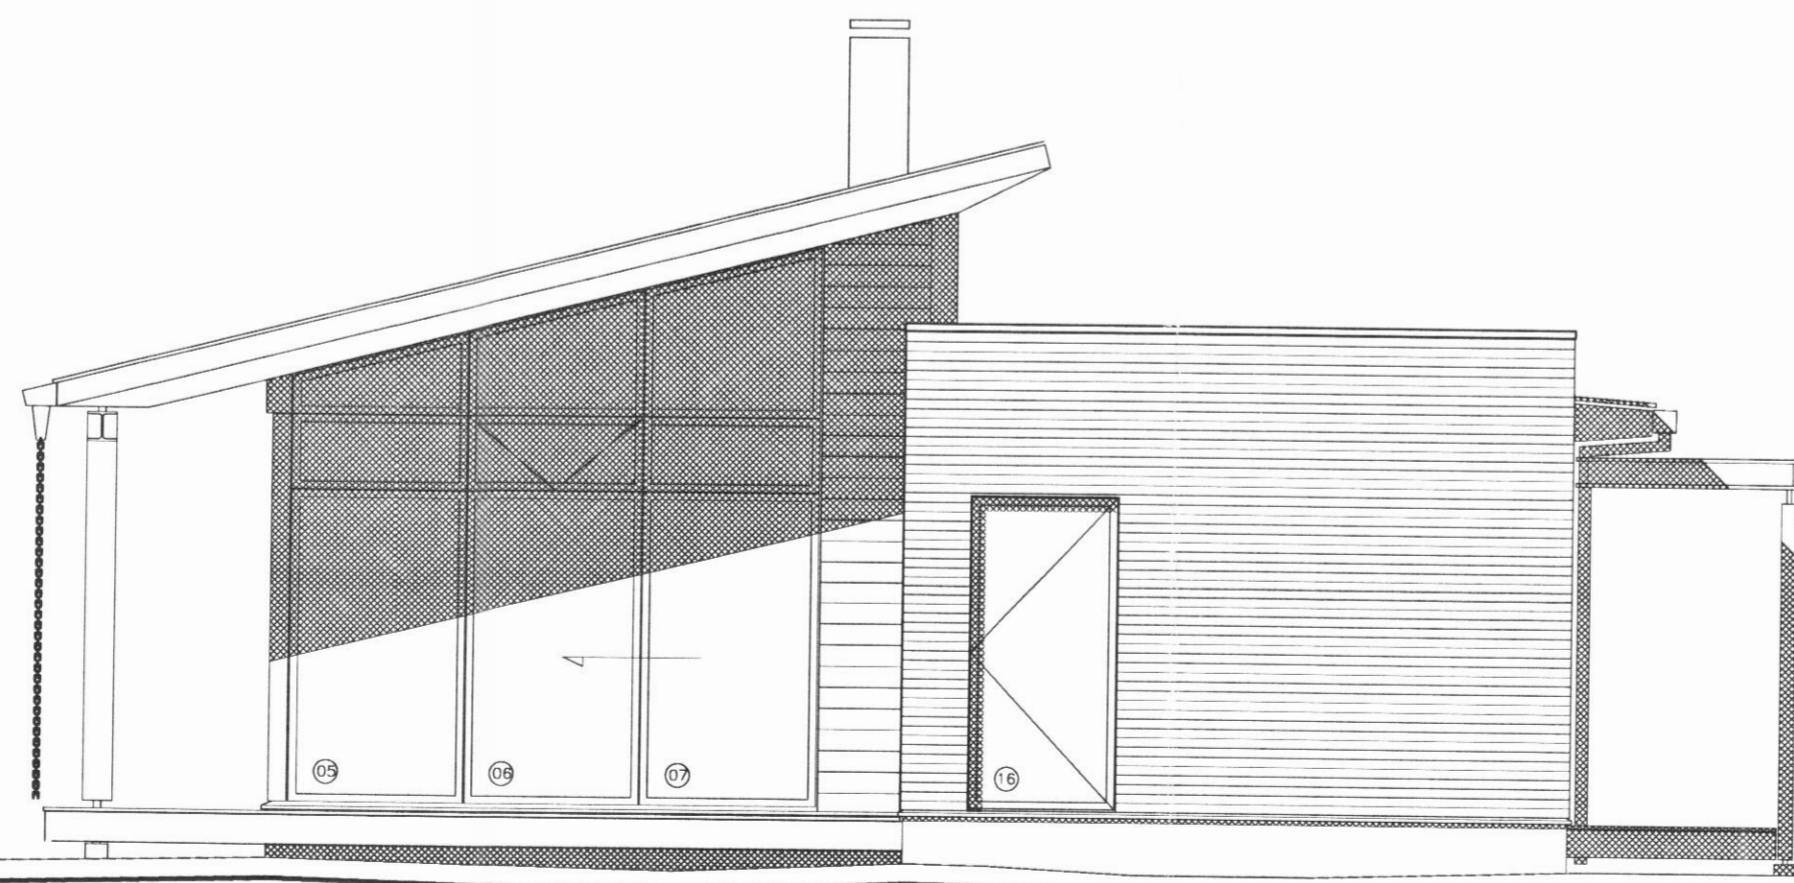

SUDVESTURHLID

SUDAUSTURHLID

C:  
 B:  
 A:  
 BREYTINGAR: \_\_\_\_\_ DAGS: \_\_\_\_\_

VERK:  
 SUMARHÚS, SKRIDA Í LANDI GRAFAR  
 SVARFADARDAL  
 ÚTLIT NORDUR- OG AUSTURHLID

VERK: Svar 0520  
 KVARDI: 1:50 TEIKNAD: Jbb  
 DAGS: 22.06.2005 SKRÁ: 0520 Grunnar.dwg

TEIKNINGANR: **203** BREYTING: \_\_\_\_\_