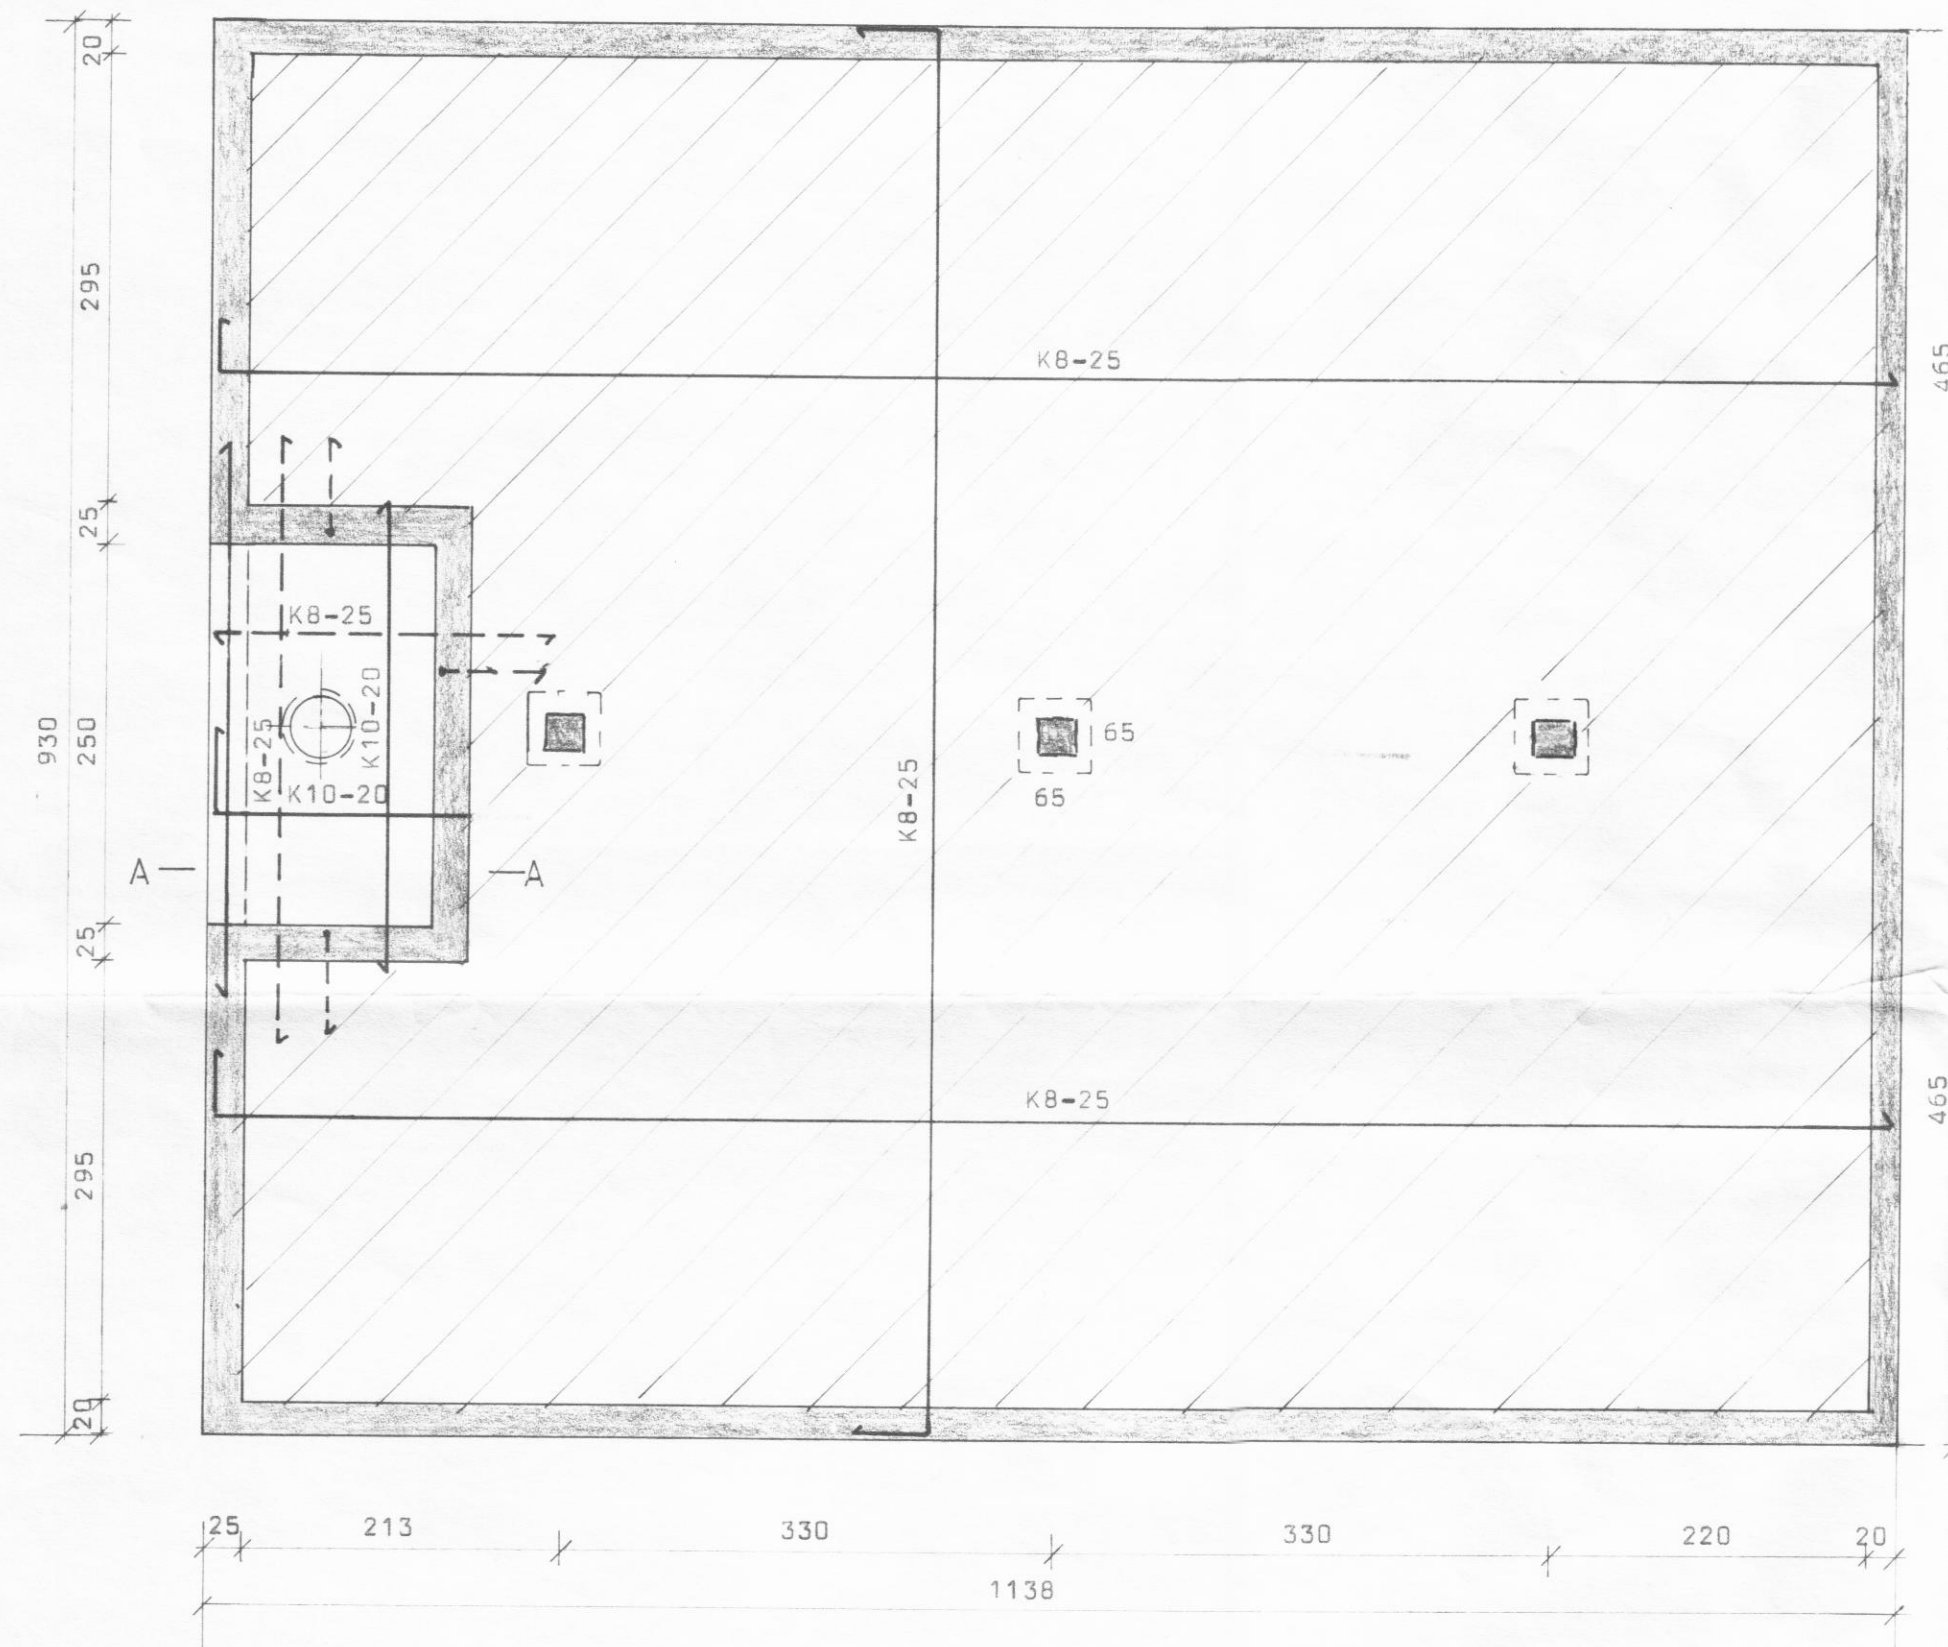

HAUGHÚS GÓLF
M = 1:50

Sjá bl. 2.

SNIÐ A-A
M = 1:20

BL BYGGINGASTOFNUN LANDBÚNADARINS
LAUGAVEGI 120, REYKJAVÍK, SÍMI 25444
GÖNGUSTAÐIR, SVARFADARDALS HREPPI. EY.
HAUGHÚS OG FJÖSST: *Bj. Björnsdóttir*

TEIKN. NR. 10-5144 / 1
BREYTT FRÁ
MÆLIKVARÐI 1:50, 1:20.
DAGSETNING ÁG ÚST. 1986.
TEIKNAD G.N.