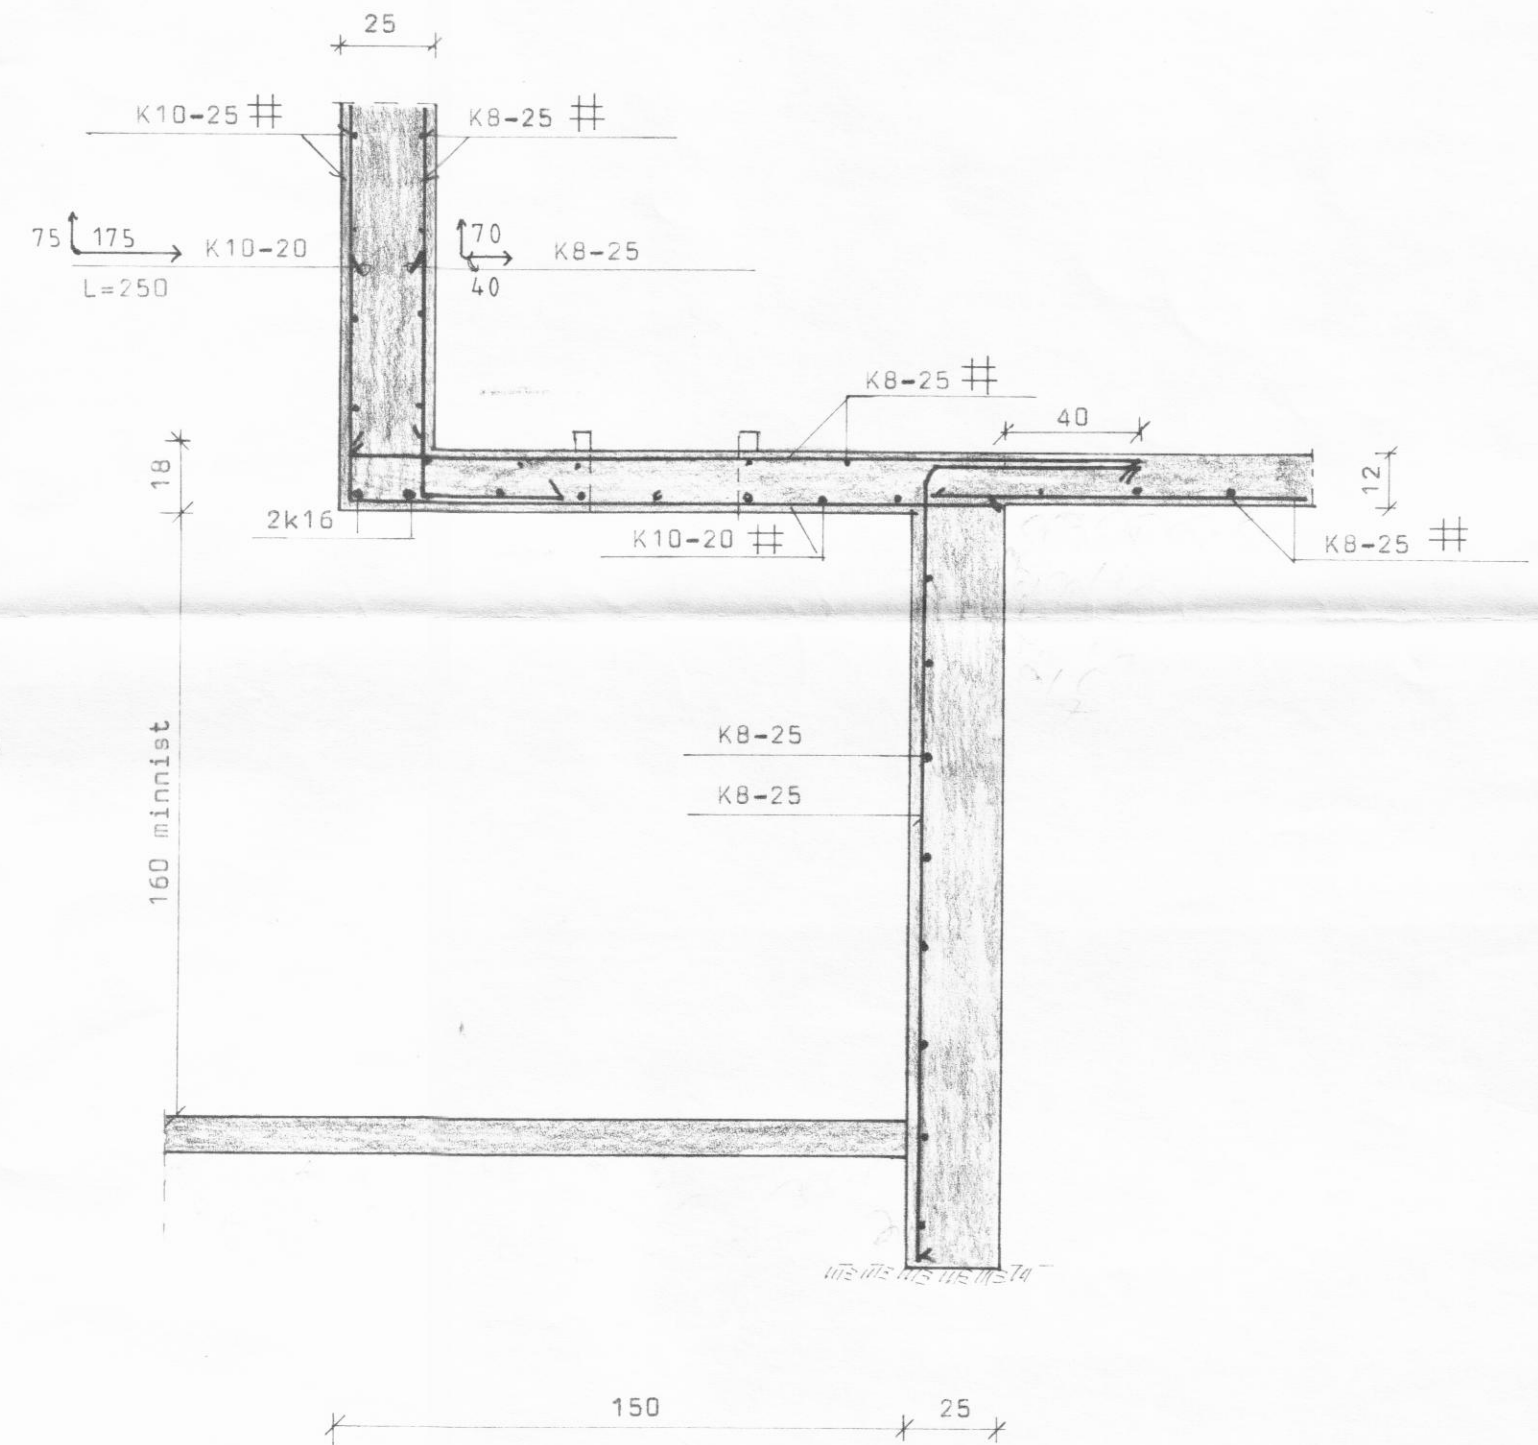

HAUGHÚS GÓLF
M = 1:50

Sjá bl. 2.

SNIÐ A-A
M = 1:20

BL BYGGINGASTOFNUN LANDBÚNADARINS
LAUGAVEGI 120, REYKJAVÍK, SÍMI 25444
GÖNGUSTAÐIR, SVARFADARDALS HREPPI. EY.
HAUGHÚS OG FJÖSST: *Bj. Björnsdóttir*

TEIKN. NR. 10-5144 / 1
BREYTT FRÁ
MÆLIKVARÐI 1:50, 1:20.
DAGSETNING ÁG ÚST. 1986.
TEIKNAD G.N.