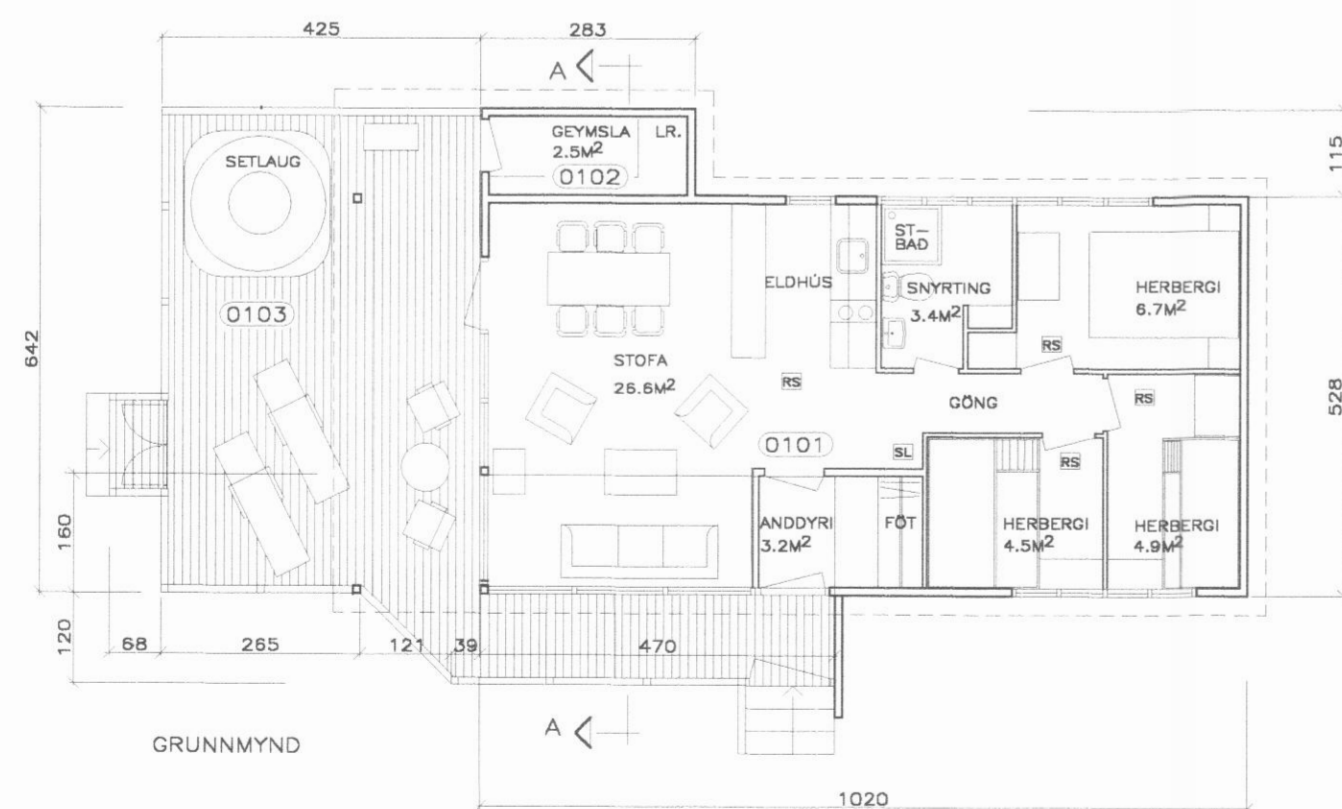

NORDURHLID

VESTURGAFL

SUÐUR

AUSTURGAFL

SNID A-A

GRUNNMYND

FLARARMÁL SUMARHÚSS 49.6 M<sup>2</sup>  
 FLARARMÁL STEKKUN 7.5 M<sup>2</sup>  
 SAMTALS: 57.1 M<sup>2</sup>  
 RÜMMÁL EFTIR STEKKUN 169.8 M<sup>3</sup>