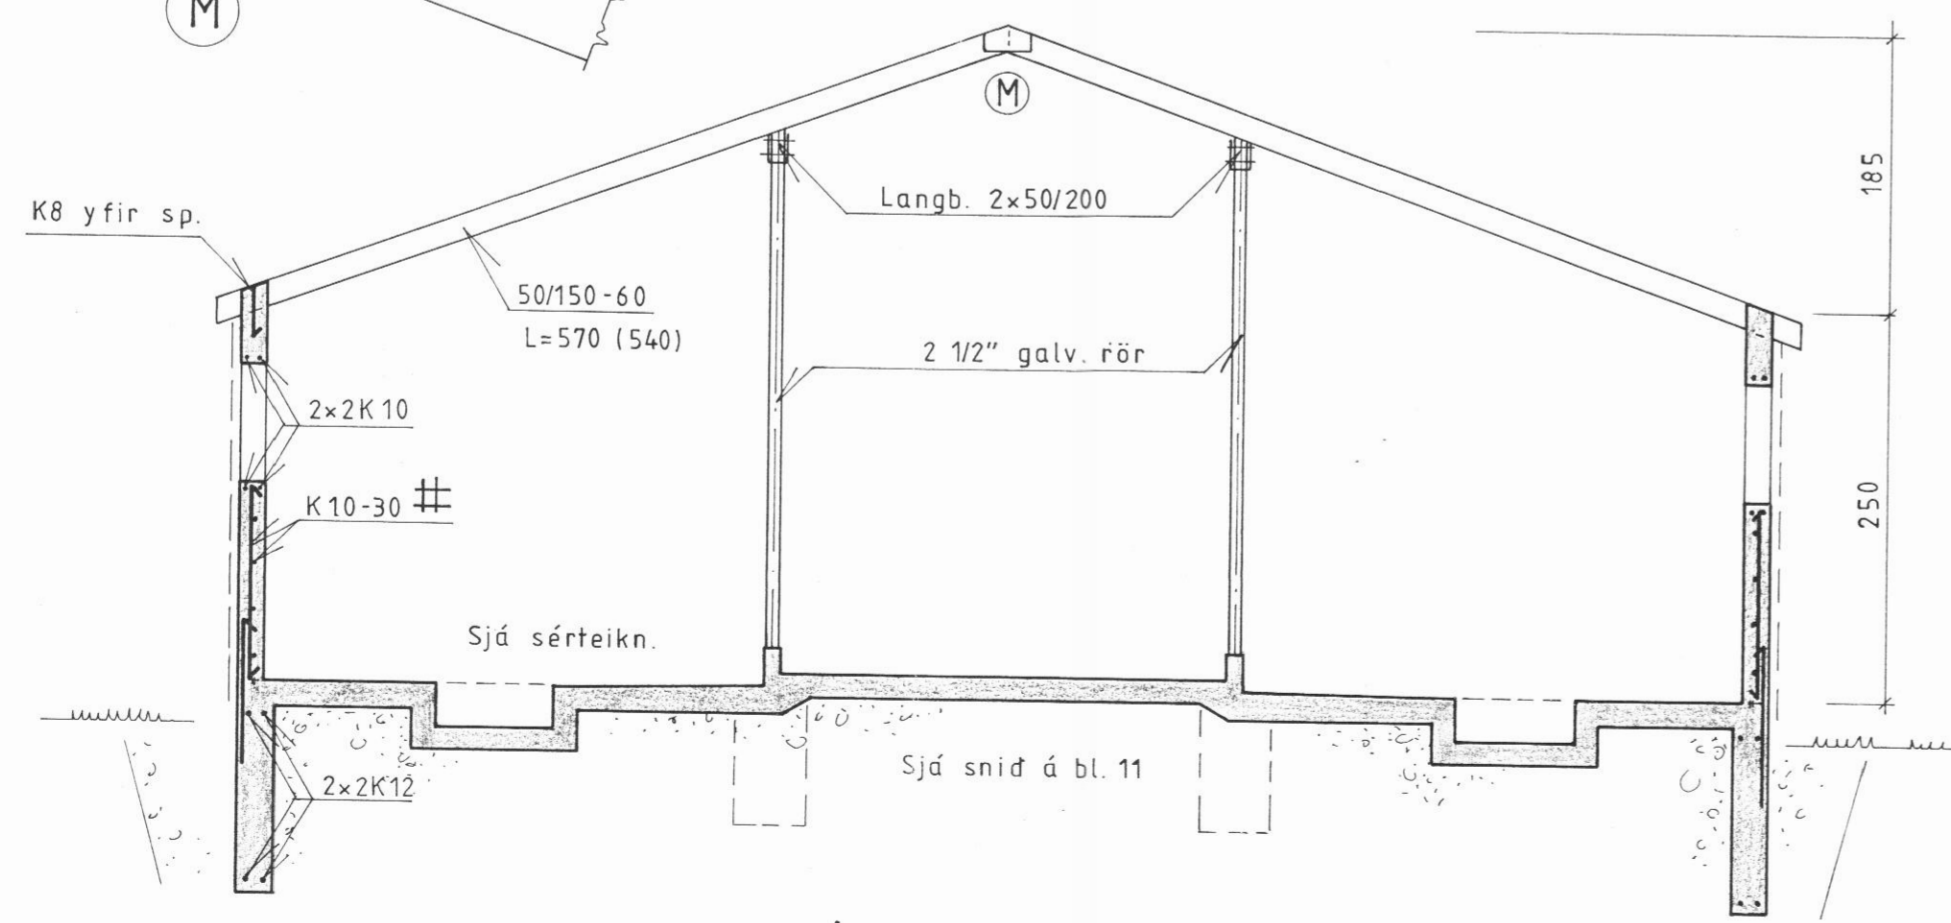

Pak grunnmynd
M=1:100

Pversnid M=1:50

Mæniás

Stod snid.

Frið langt 11.09.1996

BYGGINGAÞJÓNUSTA BÚNAÐARFÉLAGS ÍSLANDS
BÆNDAHÖLLINNI, 107 REYKJAVÍK, S: 91 - 630300
Hofsá, Svarfaðardalshr. Eyjafirdi.
Fjós
Pak grunnmynd ofl. *Sig. Þorvaldsson*

TEIKNING NR. 0386-10
BLAÐ NR. 13 af 15
MÆLIKVARÐI 1:50 1:100
DAGSETNING 22/03/1995
HANNAD S.S. TEIKNAD *[Signature]*