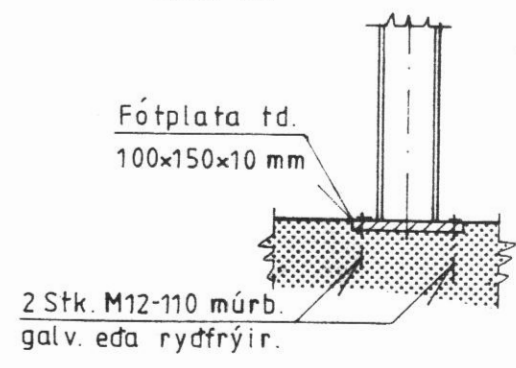

Pak grunnmynd
M=1:100

Pversnid M=1:50

Mæniás

Stod snid.

Frið langt 11.09.1996

BYGGINGAÞJÓNUSTA BÚNAÐARFÉLAGS ÍSLANDS
BÆNDAHÖLLINNI, 107 REYKJAVÍK, S: 91 - 630300
Hofsá, Svarfaðardalshr. Eyjafirdi.
Fjós
Pak grunnmynd ofl. *Sig. Þorvaldsson*

TEIKNING NR. 0386-10
BLAÐ NR. 13 af 15
MÆLIKVARÐI 1:50 1:100
DAGSETNING 22/03/1995
HANNAD S.S. TEIKNAD *[Signature]*