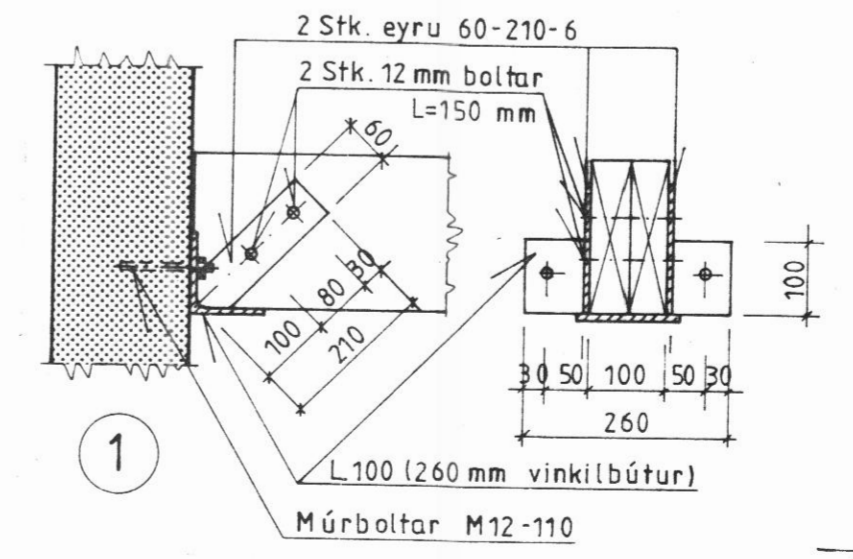

Pak grunnmynd
M=1:100

Pversnid M=1:50

Mæniás

Stod snid.

Frið langt 11.09.1996

BYGGINGAÞJÓNUSTA BÚNAÐARFÉLAGS ÍSLANDS
BÆNDAHÖLLINNI, 107 REYKJAVÍK, S: 91 - 630300
Hofsá, Svarfaðardalshr. Eyjafirdi.
Fjós
Pak grunnmynd ofl. *Sig. Þorvaldsson*

TEIKNING NR. 0386-10
BLAÐ NR. 13 af 15
MÆLIKVARÐI 1:50 1:100
DAGSETNING 22/03/1995
HANNAD S.S. TEIKNAD *[Signature]*