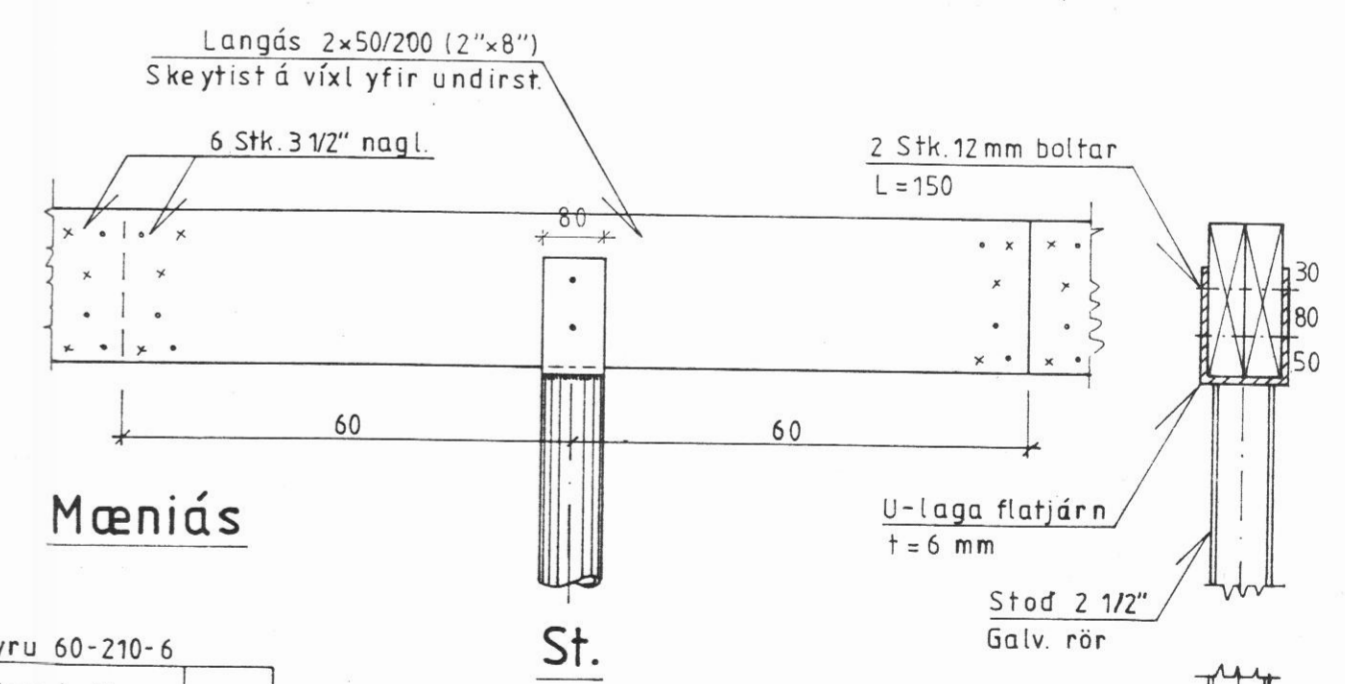

Pak grunnmynd
M=1:100

Pversnid M=1:50

Mæniás

Stod snid.

Frið langt 11.09.1996

BYGGINGAÞJÓNUSTA BÚNAÐARFÉLAGS ÍSLANDS
BÆNDAHÖLLINNI, 107 REYKJAVÍK, S: 91 - 630300
Hofsá, Svarfaðardalshr. Eyjafirdi.
Fjós
Pak grunnmynd ofl. *Sig. Þorvaldsson*

TEIKNING NR. 0386-10
BLAÐ NR. 13 af 15
MÆLIKVARÐI 1:50 1:100
DAGSETNING 22/03/1995
HANNAD S.S. TEIKNAD *[Signature]*