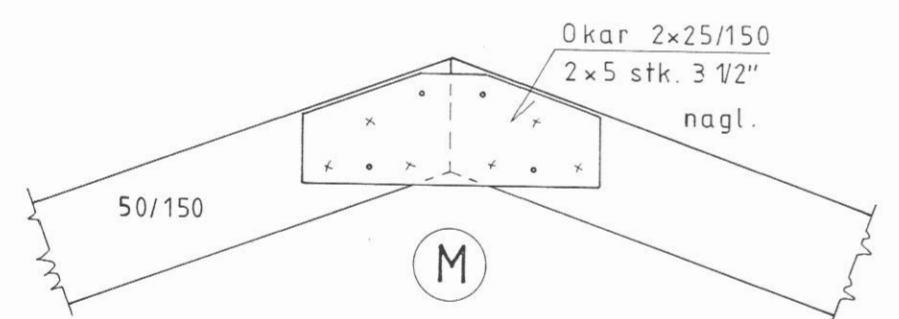

Pak grunnmynd
M=1:100

Pversnid M=1:50

Mæniás

Stod snid.

Frið langt 11.09.1996

BYGGINGAÞJÓNUSTA BÚNAÐARFÉLAGS ÍSLANDS
BÆNDAHÖLLINNI, 107 REYKJAVÍK, S: 91 - 630300
Hofsá, Svarfaðardalshr. Eyjafirdi.
Fjós
Pak grunnmynd ofl. *Sig. Þorvaldsson*

TEIKNING NR. 0386-10
BLAÐ NR. 13 af 15
MÆLIKVARÐI 1:50 1:100
DAGSETNING 22/03/1995
HANNAD S.S. TEIKNAD *[Signature]*