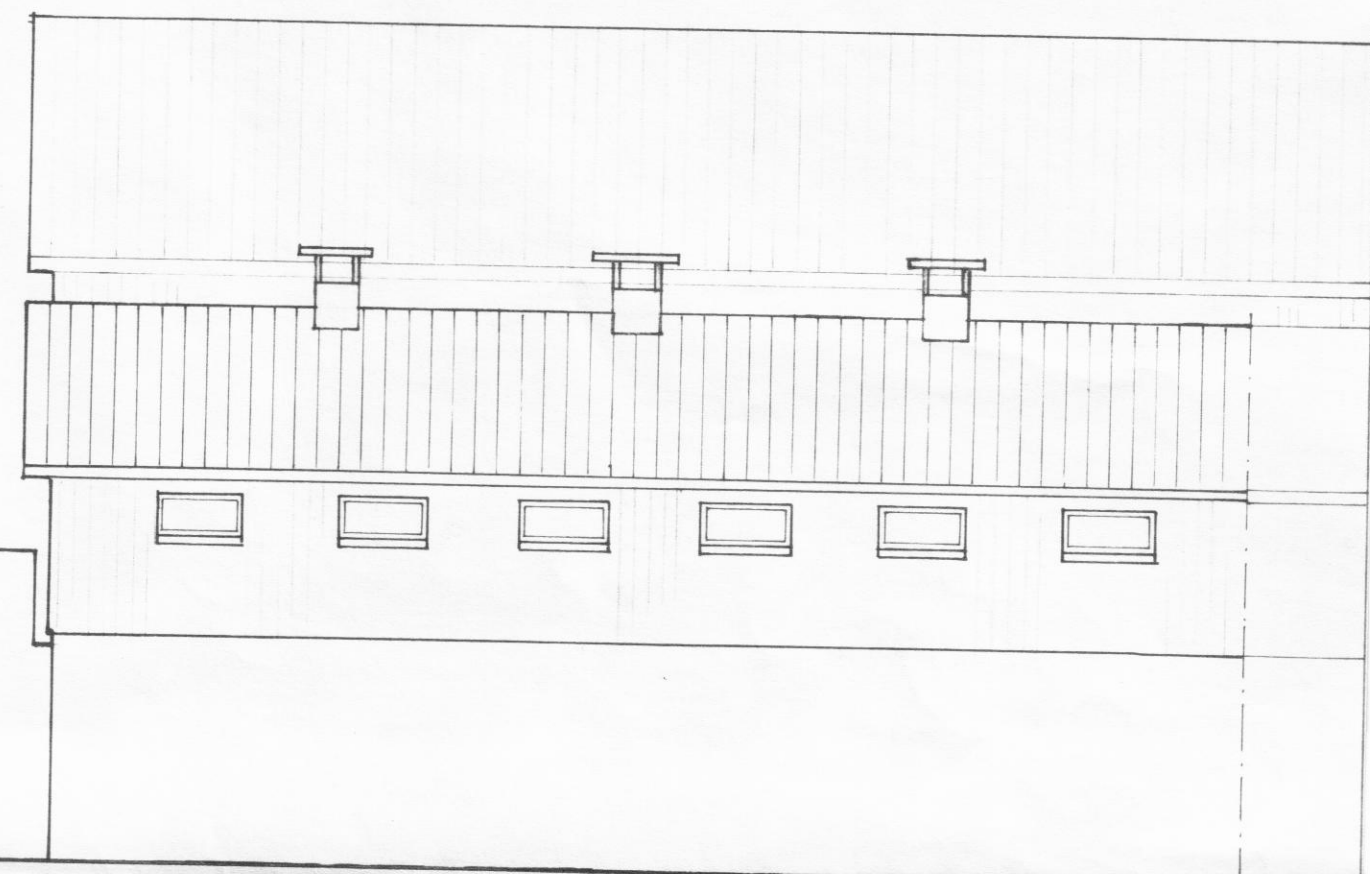

Samþ. í byggingarútdrátt
 05.07.84
 EYJAFJARÐARSVÆÐIS - AUSTURSVÆÐI
 Jóhann Gunnarsson

SNEIÐING A - A

BL BYGGINGASTOFNUN LANDBÚNADARINS
 LAUGAVEGI 120, REYKJAVÍK, SIMI 25444
 HOFSAÁRKOT, Sverfæðardalshé., Eyjafjardarsýslu
 Geldneytafjós og hlæða
 Grunnmynd, útlit og sneiðing

TEIKN. NR. 30-4723-2
 BREYTT FRÁ
 MÆLIKVARDI 1:100
 DAGSETNING 07.06.1984
 TEIKNAD Málfr.

Jóhann Gunnarsson