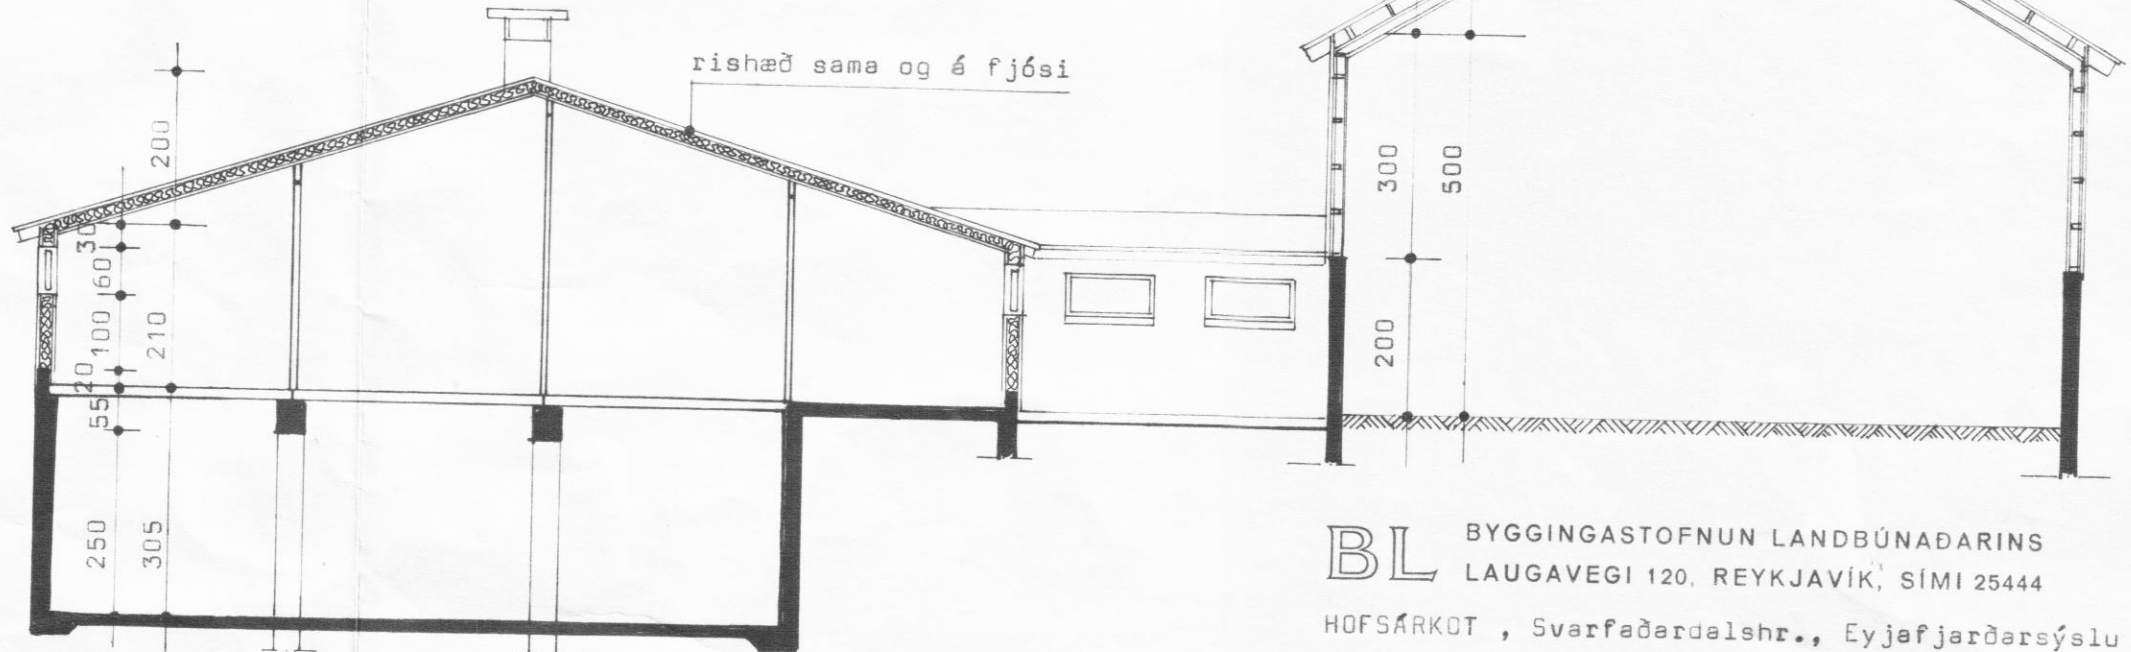

Samþ. í byggingarútdrátt
 05.07.84
 EYJAFJARÐARSVÆÐIS - AUSTURSVÆÐI
 Jóhann Gunnarsson

SNEIÐING A - A

BL BYGGINGASTOFNUN LANDBÚNADARINS
 LAUGAVEGI 120, REYKJAVÍK, SIMI 25444
 HOFSAÁRKOT, Sverfæðardalshé., Eyjafjardarsýslu
 Geldneytafjós og hlæða
 Grunnmynd, útlit og sneiðing

TEIKN. NR. 30-4723-2
 BREYTT FRÁ
 MÆLIKVARDI 1:100
 DAGSETNING 07.06.1984
 TEIKNAD Málfr.

Jóhann Gunnarsson