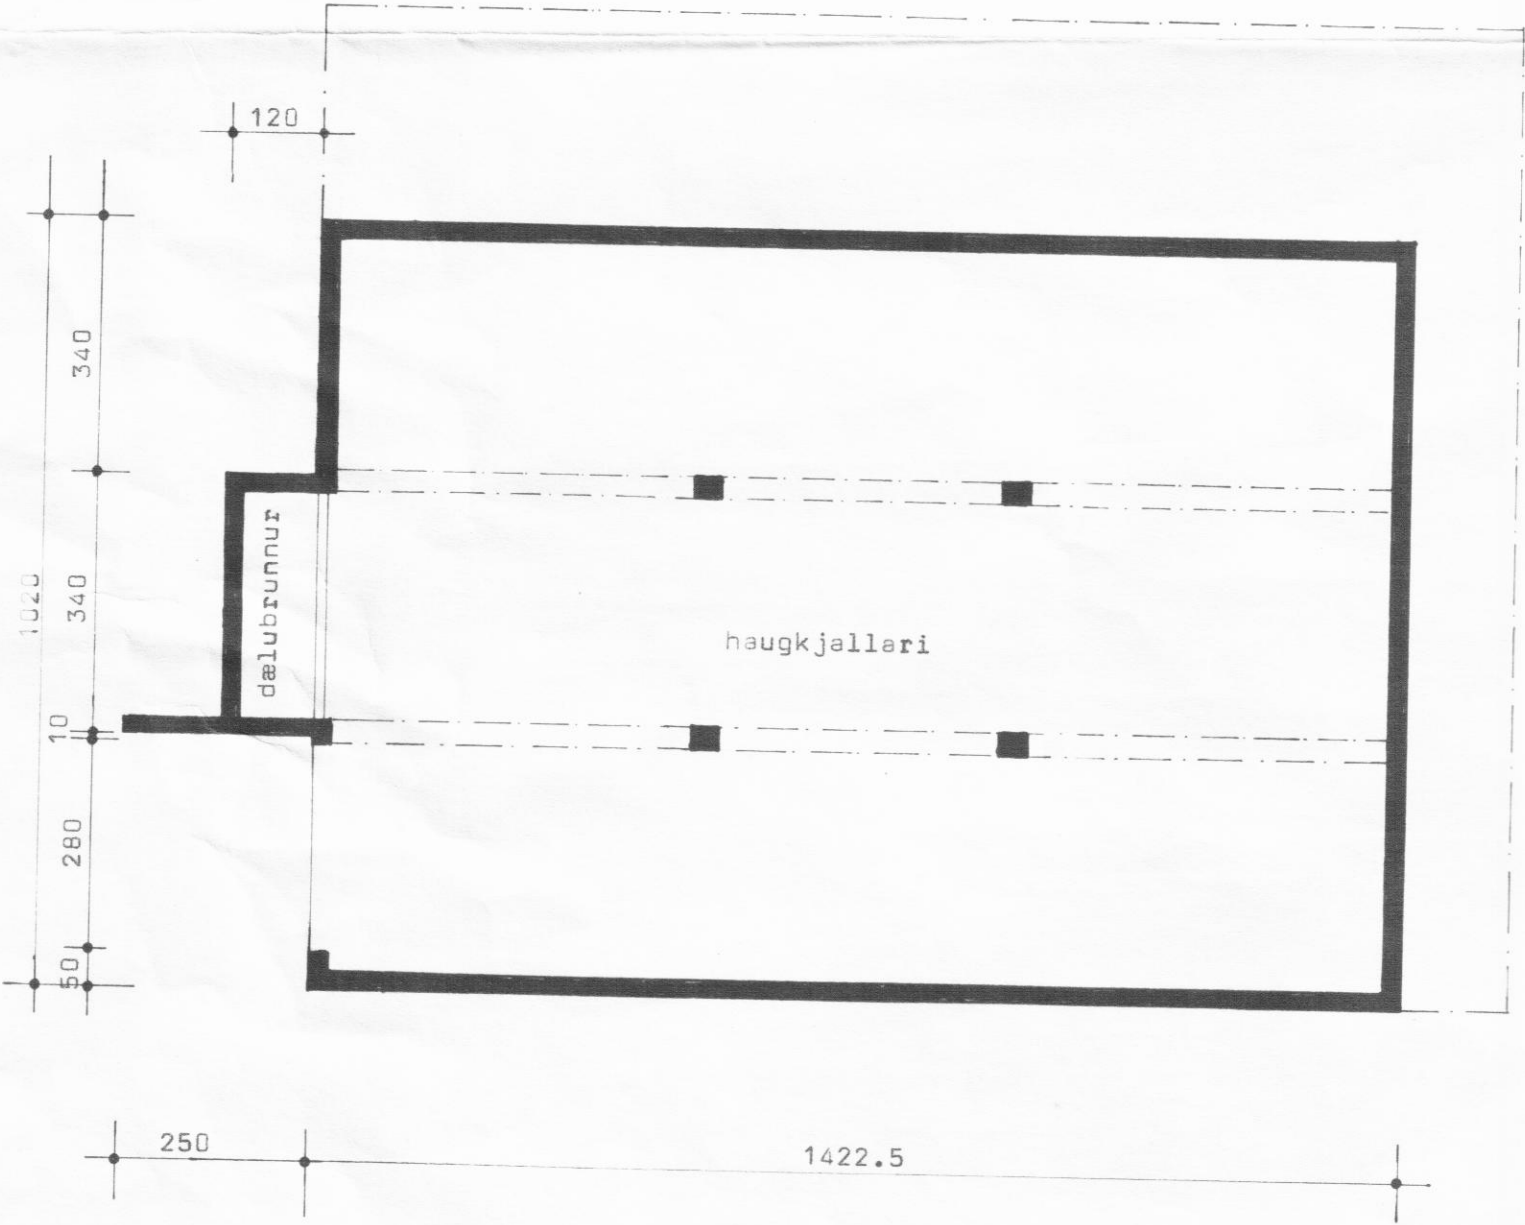

Samþ. í byggingarútdrátt
 05.07.84
 EYJAFJARÐARSVÆÐIS - AUSTURSVÆÐI
 Jóhann Gunnarsson

SNEIÐING A - A

BL BYGGINGASTOFNUN LANDBÚNADARINS
 LAUGAVEGI 120, REYKJAVÍK, SIMI 25444
 HOFSAÁRKOT, Sverfæðardalshé., Eyjafjardarsýslu
 Geldneytafjós og hlæða
 Grunnmynd, útlit og sneiðing

TEIKN. NR. 30-4723-2
 BREYTT FRÁ
 MÆLIKVARDI 1:100
 DAGSETNING 07.06.1984
 TEIKNAD Málfr.

Jóhann Gunnarsson