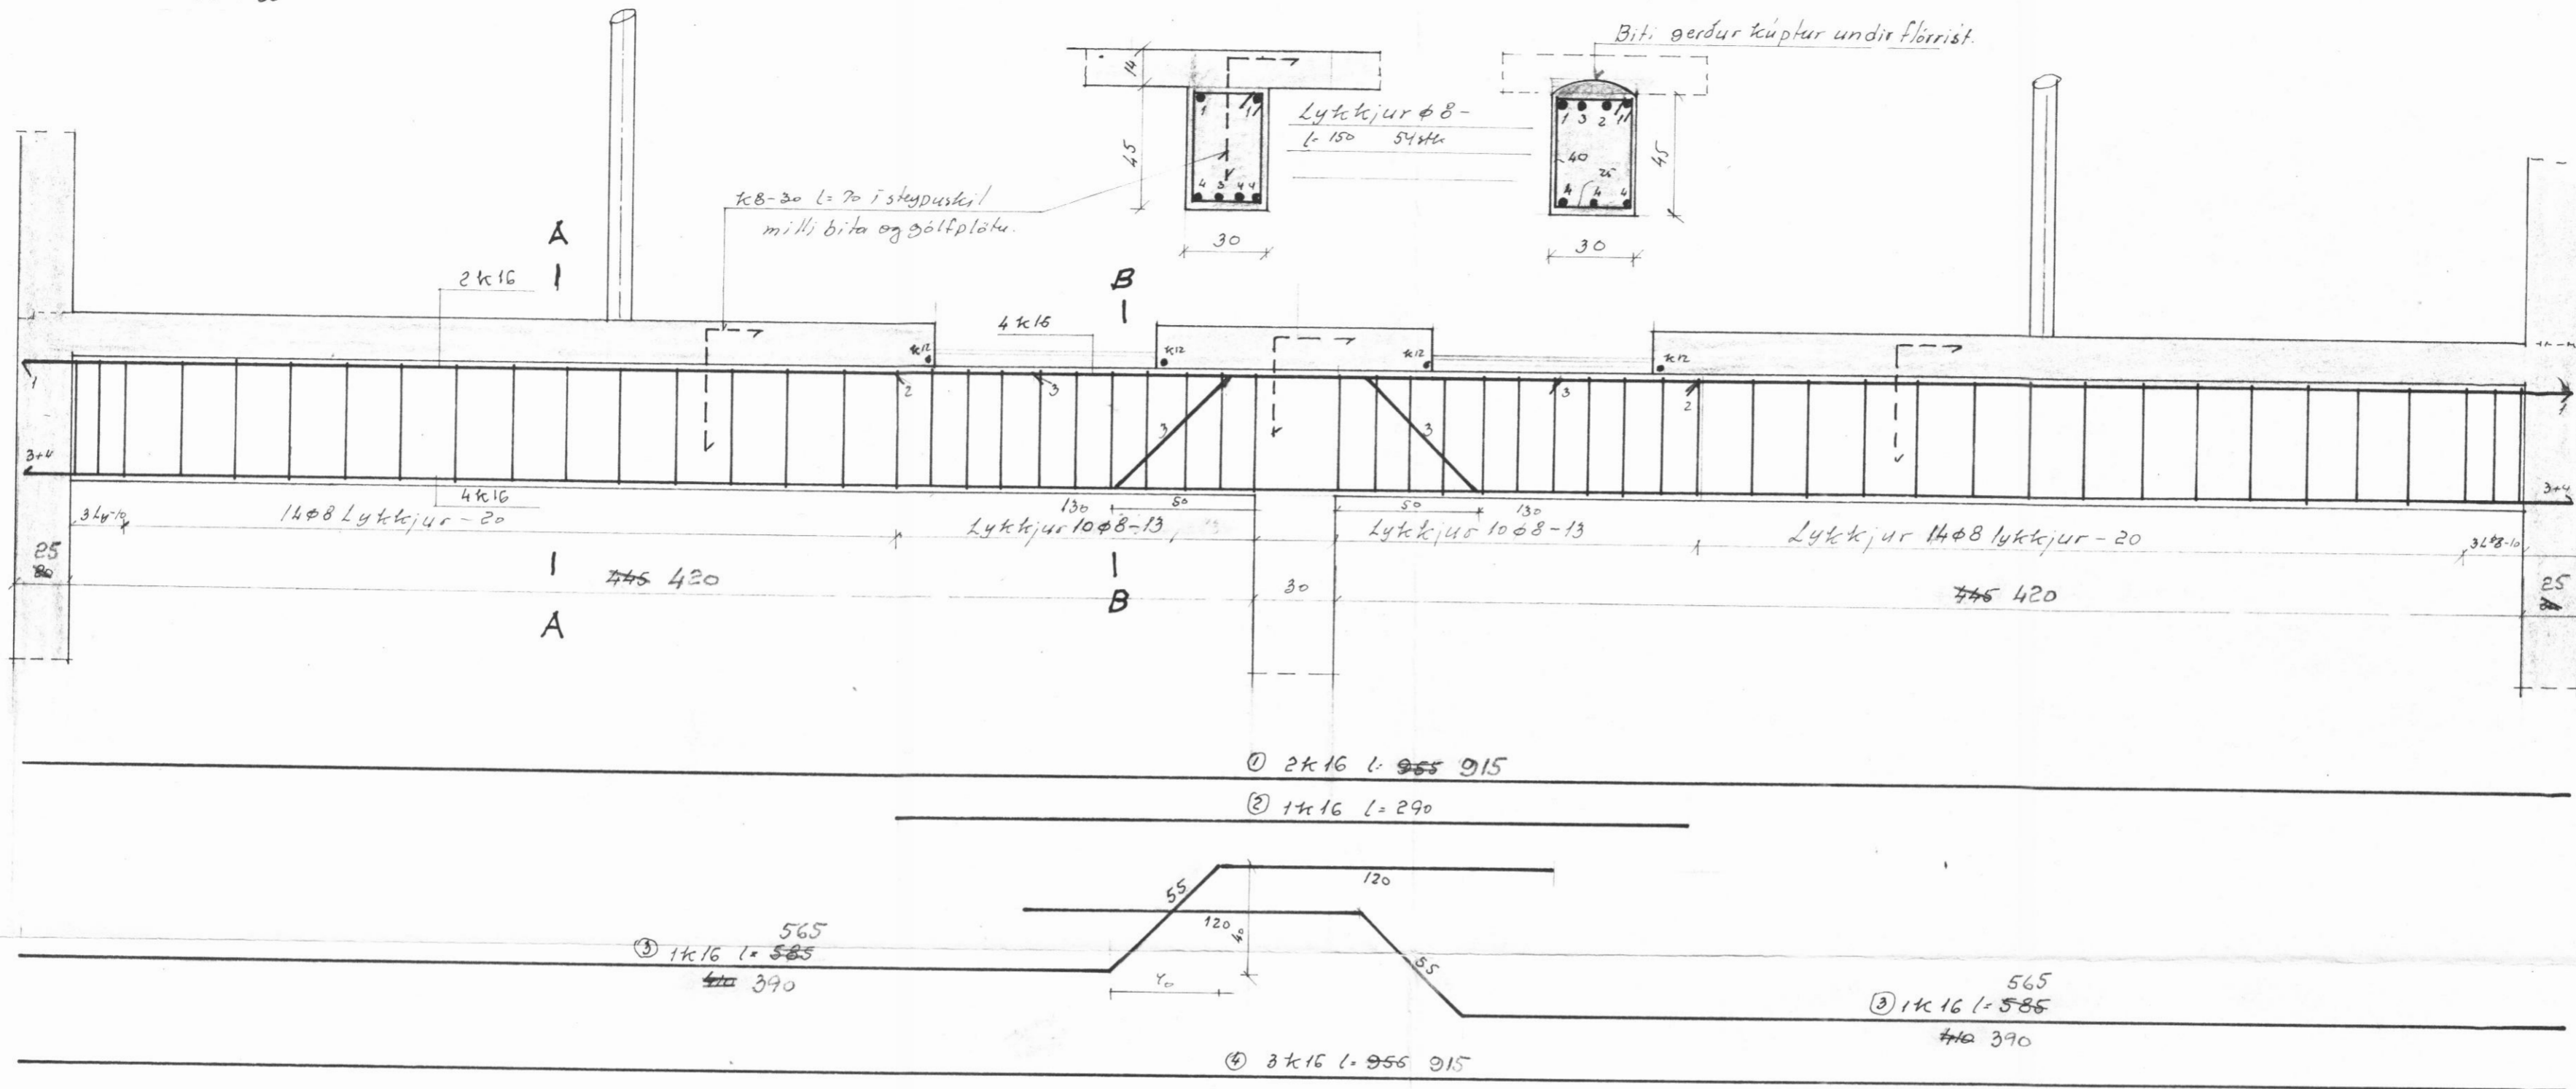

Biti B, sjá bl. 2
M=1:20

Snid A-A
M=1:20

Snid B-B
M=1:20

Bl. 10-2875 Höll Svartafjard E			
Londnám ritisins.			
Biti B, 1920 þverbítir í 96 m ljós 4/c-330	Mælikv. 1:20	Reikn. Taikn. Samb.	
Reykjavík, apríl '77 	Verkefni nr. 5.	Breytingar	