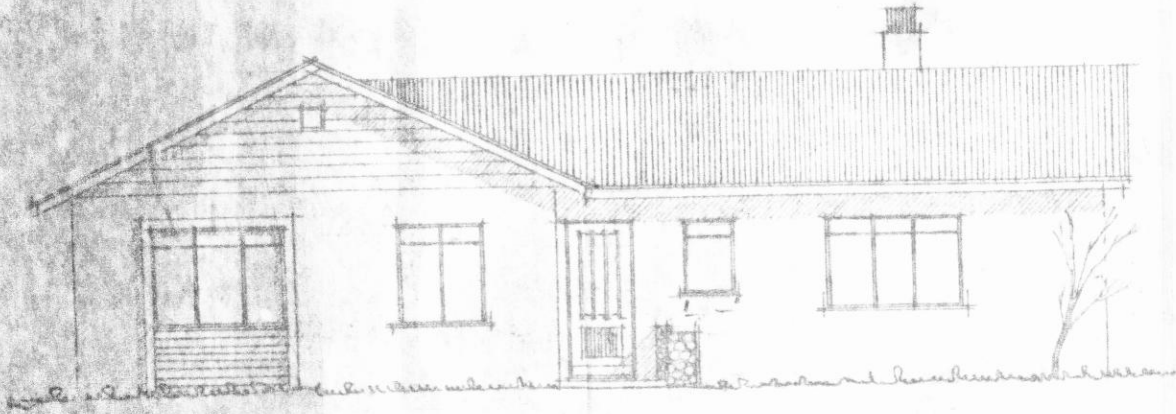

*Handwritten title: Þráuþétturinn*

375 . 120 . 150 . 120 . 50 . 120 . 40 . 90

160 180 130 120 100 90 75 60 125 130 170  
630 710

GRUNNMÝRJA  
STÆRÐ 32.62 M<sup>2</sup>

TEKNIST. LANDBUNADAR  
RVÍK