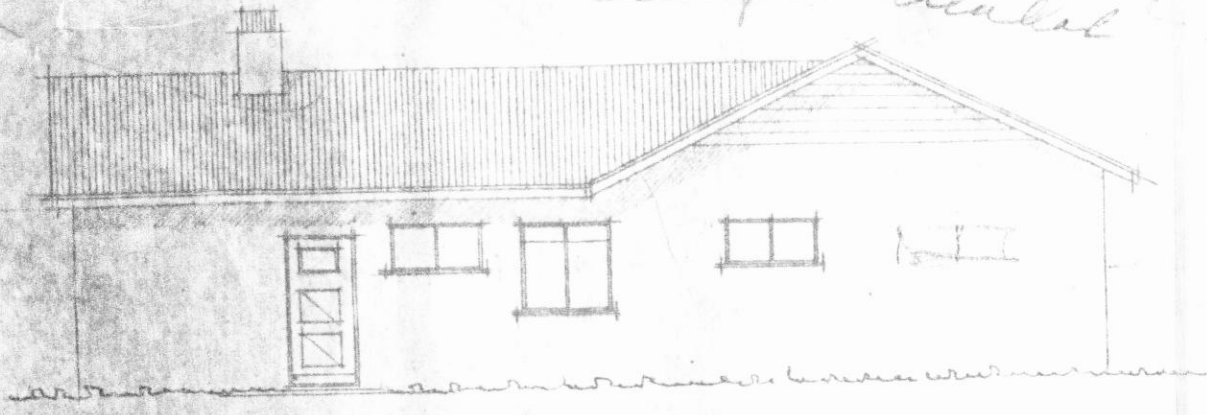

*Handwritten title: Þráuþétturinn*

375 . 120 . 150 . 120 . 50 . 120 . 40 . 90

160 180 130 120 100 90 75 60 125 130 170  
630 710

GRUNNMÝRJA  
STÆRÐ 32.62 M<sup>2</sup>

TEKNIST. LANDBUNADAR  
RVÍK