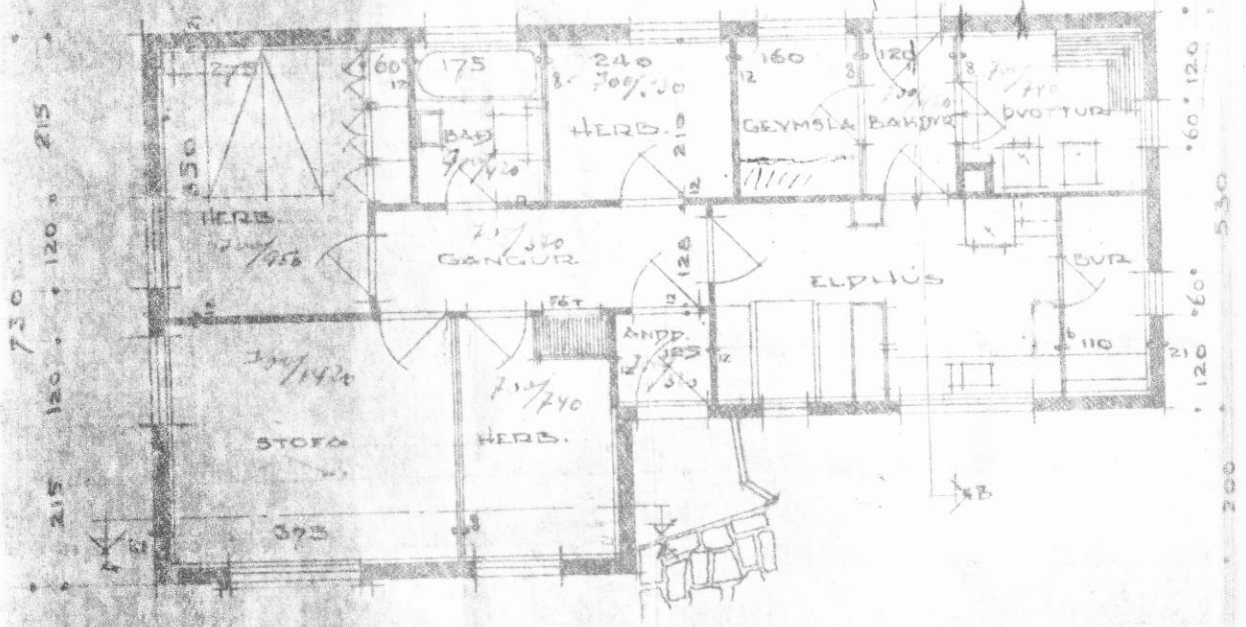

*Handwritten title: Þráuþétturinn*

375 . 120 . 150 . 120 . 50 . 120 . 40 . 90

160 180 130 120 100 90 75 60 125 130 170  
630 710

GRUNNMÝRJA  
STÆRÐ 32.62 M<sup>2</sup>

TEKNIST. LANDBUNADAR  
RVÍK