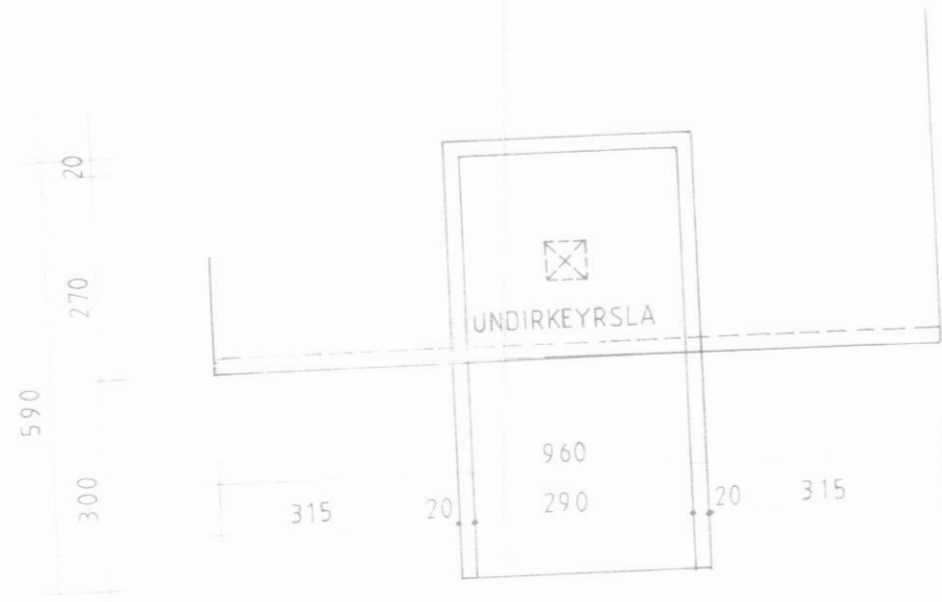

GRUNNMYND 1:100

VERK: **Klaufabrekknakot** Sv.
 HEIT: ÚTIHÚS - GRUNNMYND ÁBURÐARKJALLARA

TEIKNISTOFA
BJÖRNS JÓHANSSONAR
 FURUVÖLLUM 3 600 AKUREYRI S:22708

ÁRITUN: *[Signature]*

H.-NR.:	94-008	TEIKNING
DAGS.:	JÚLÍ '94	NR.
TEIKNAD:	1:100	0002
BREYTT:	<i>[Signature]</i>	