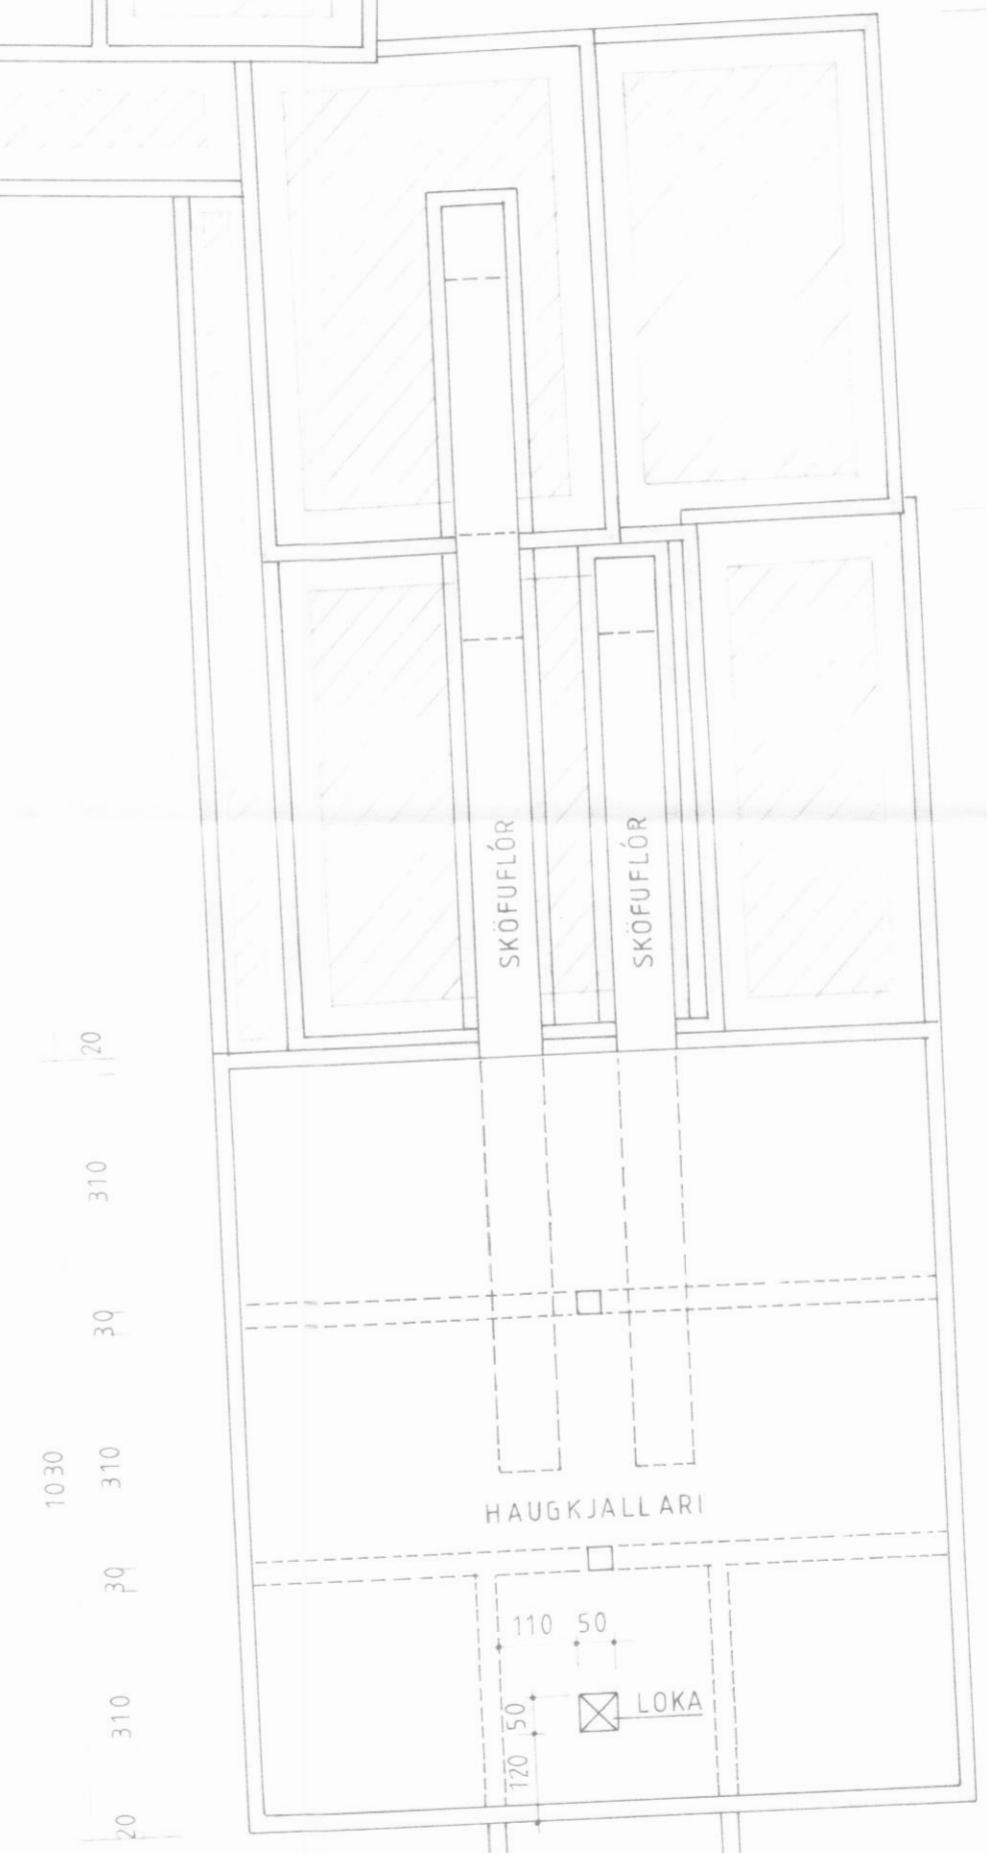

GRUNNMYND 1:100

VERK: **Klaufabrekknakot** Sv.
 HEIT: ÚTIHÚS - GRUNNMYND ÁBURÐARKJALLARA

TEIKNISTOFA
BJÖRNS JÓHANSSONAR
 FURUVÖLLUM 3 600 AKUREYRI S:22708

ÁRITUN: *[Signature]*

H.-NR.:	94-008	TEIKNING
DAGS.:	JÚLÍ '94	NR.
TEIKNAD:	1:100	0002
BREYTT:	<i>[Signature]</i>	