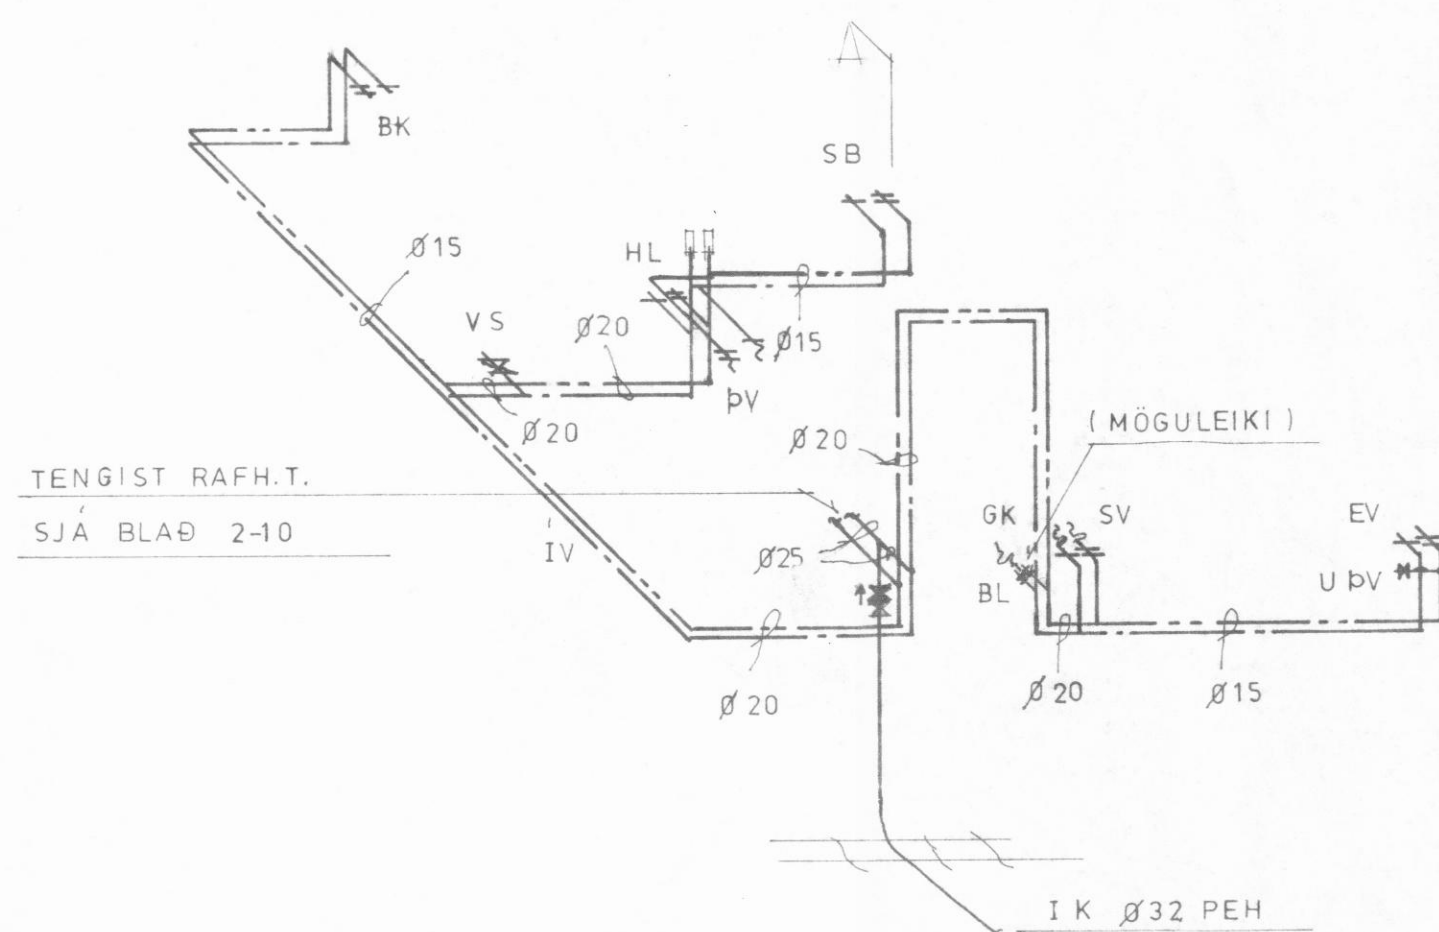

RÝMI NR.	HITABÖRF, WÖTT
1	5 6 5
2	1 1 0 0
3	5 6 5
4	6 8 0
5	5 6 5
6	2 3 0 0
7	1 2 4 5
8	9 0 0
9	1 3 3 0
10	5 5 0
9 8 0 0 WÖTT	

NR. 11 ER INNIFALIÐ Í NR. 1, 2, 3, 4, 5, 6, 8 OG 9.

TENGIST RAFH.T.
SJÁ BLAÐ 2-10

SKÝRINGAR, TENING RAFHITAKÚTUR O.F.L., ER Á BLAÐI 2-10

VERKFRÆÐISTOFA SUÐURLANDS				BLAÐ 2-11
Heimahaga 11 Selfossi sími 99-1776				KVARDI: ≈ 1:50
KLAUFABREKKUR SVARVAÐARDAL				REIKN. E S
VATNSLAGNIR / GRUNNMYND, RÚMMYND.				TEIKN. E S
HITABÖRF (HERBERGJA) TAFLA				DAGS: 15.04.85
NR.	DAGS	BREYTING	AF	SAMP. <i>[Signature]</i>
				NR. 85.015