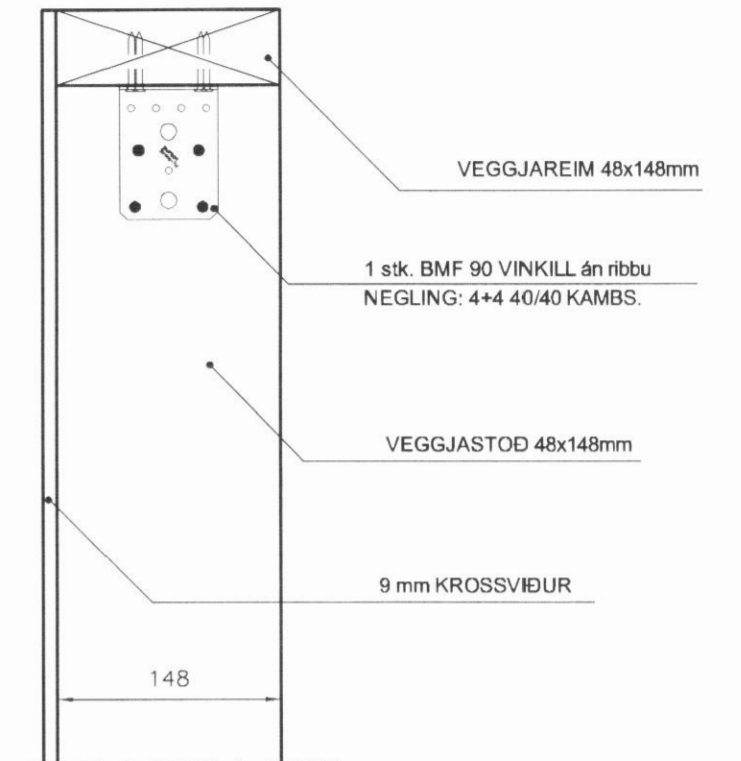

SÉRMYND A, 1:5

SÉRMYND B, 1:5

SÉRMYND C, 1:5

SÉRMYND E, 1:5

SÉRMYND F (texti)

TÁKNAR AÐ SAMSETNING MERKT F SÉ SETT SAMAN MEÐ 4 stk. 40/100 BMF KAMBSAUM.

SÉRMYND D, 1:5

ATH.