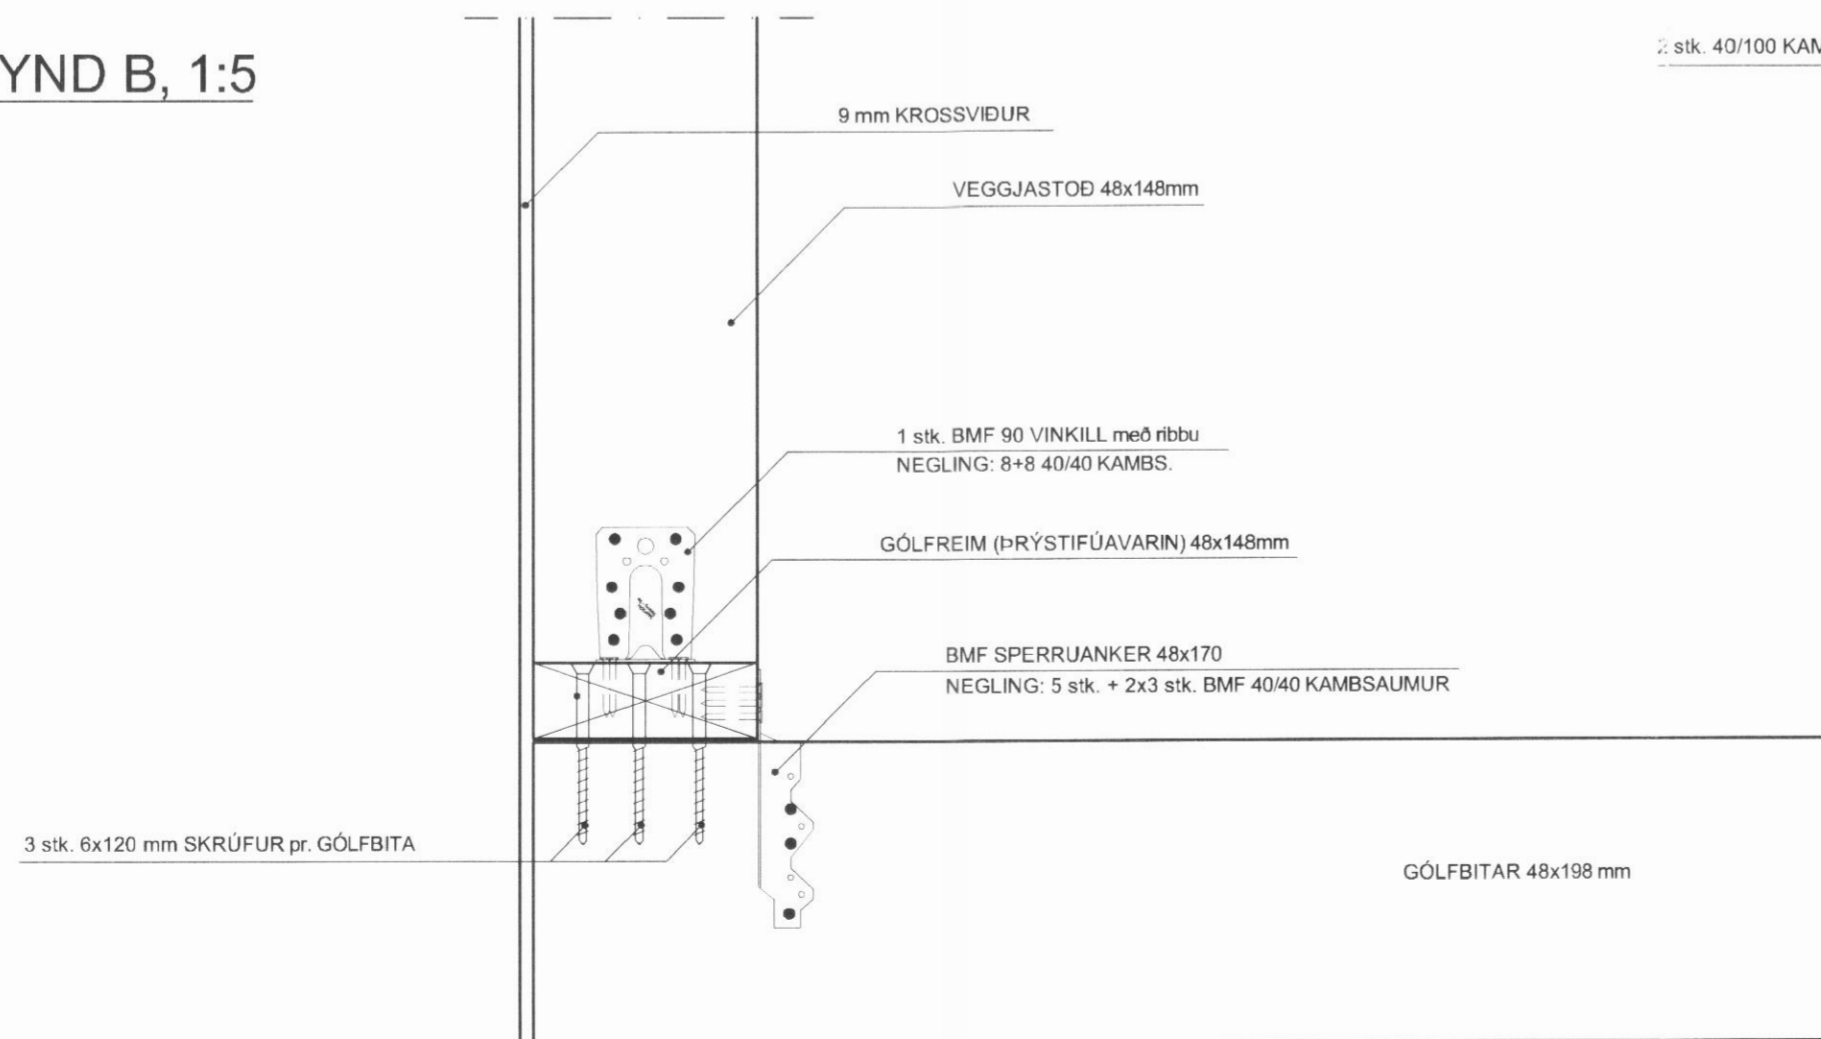

SÉRMYND A, 1:5

SÉRMYND B, 1:5

SÉRMYND C, 1:5

SÉRMYND E, 1:5

SÉRMYND F (texti)

TÁKNAR AÐ SAMSETNING MERKT F SÉ SETT SAMAN MEÐ 4 stk. 40/100 BMF KAMBSAUM.

SÉRMYND D, 1:5

ATH.