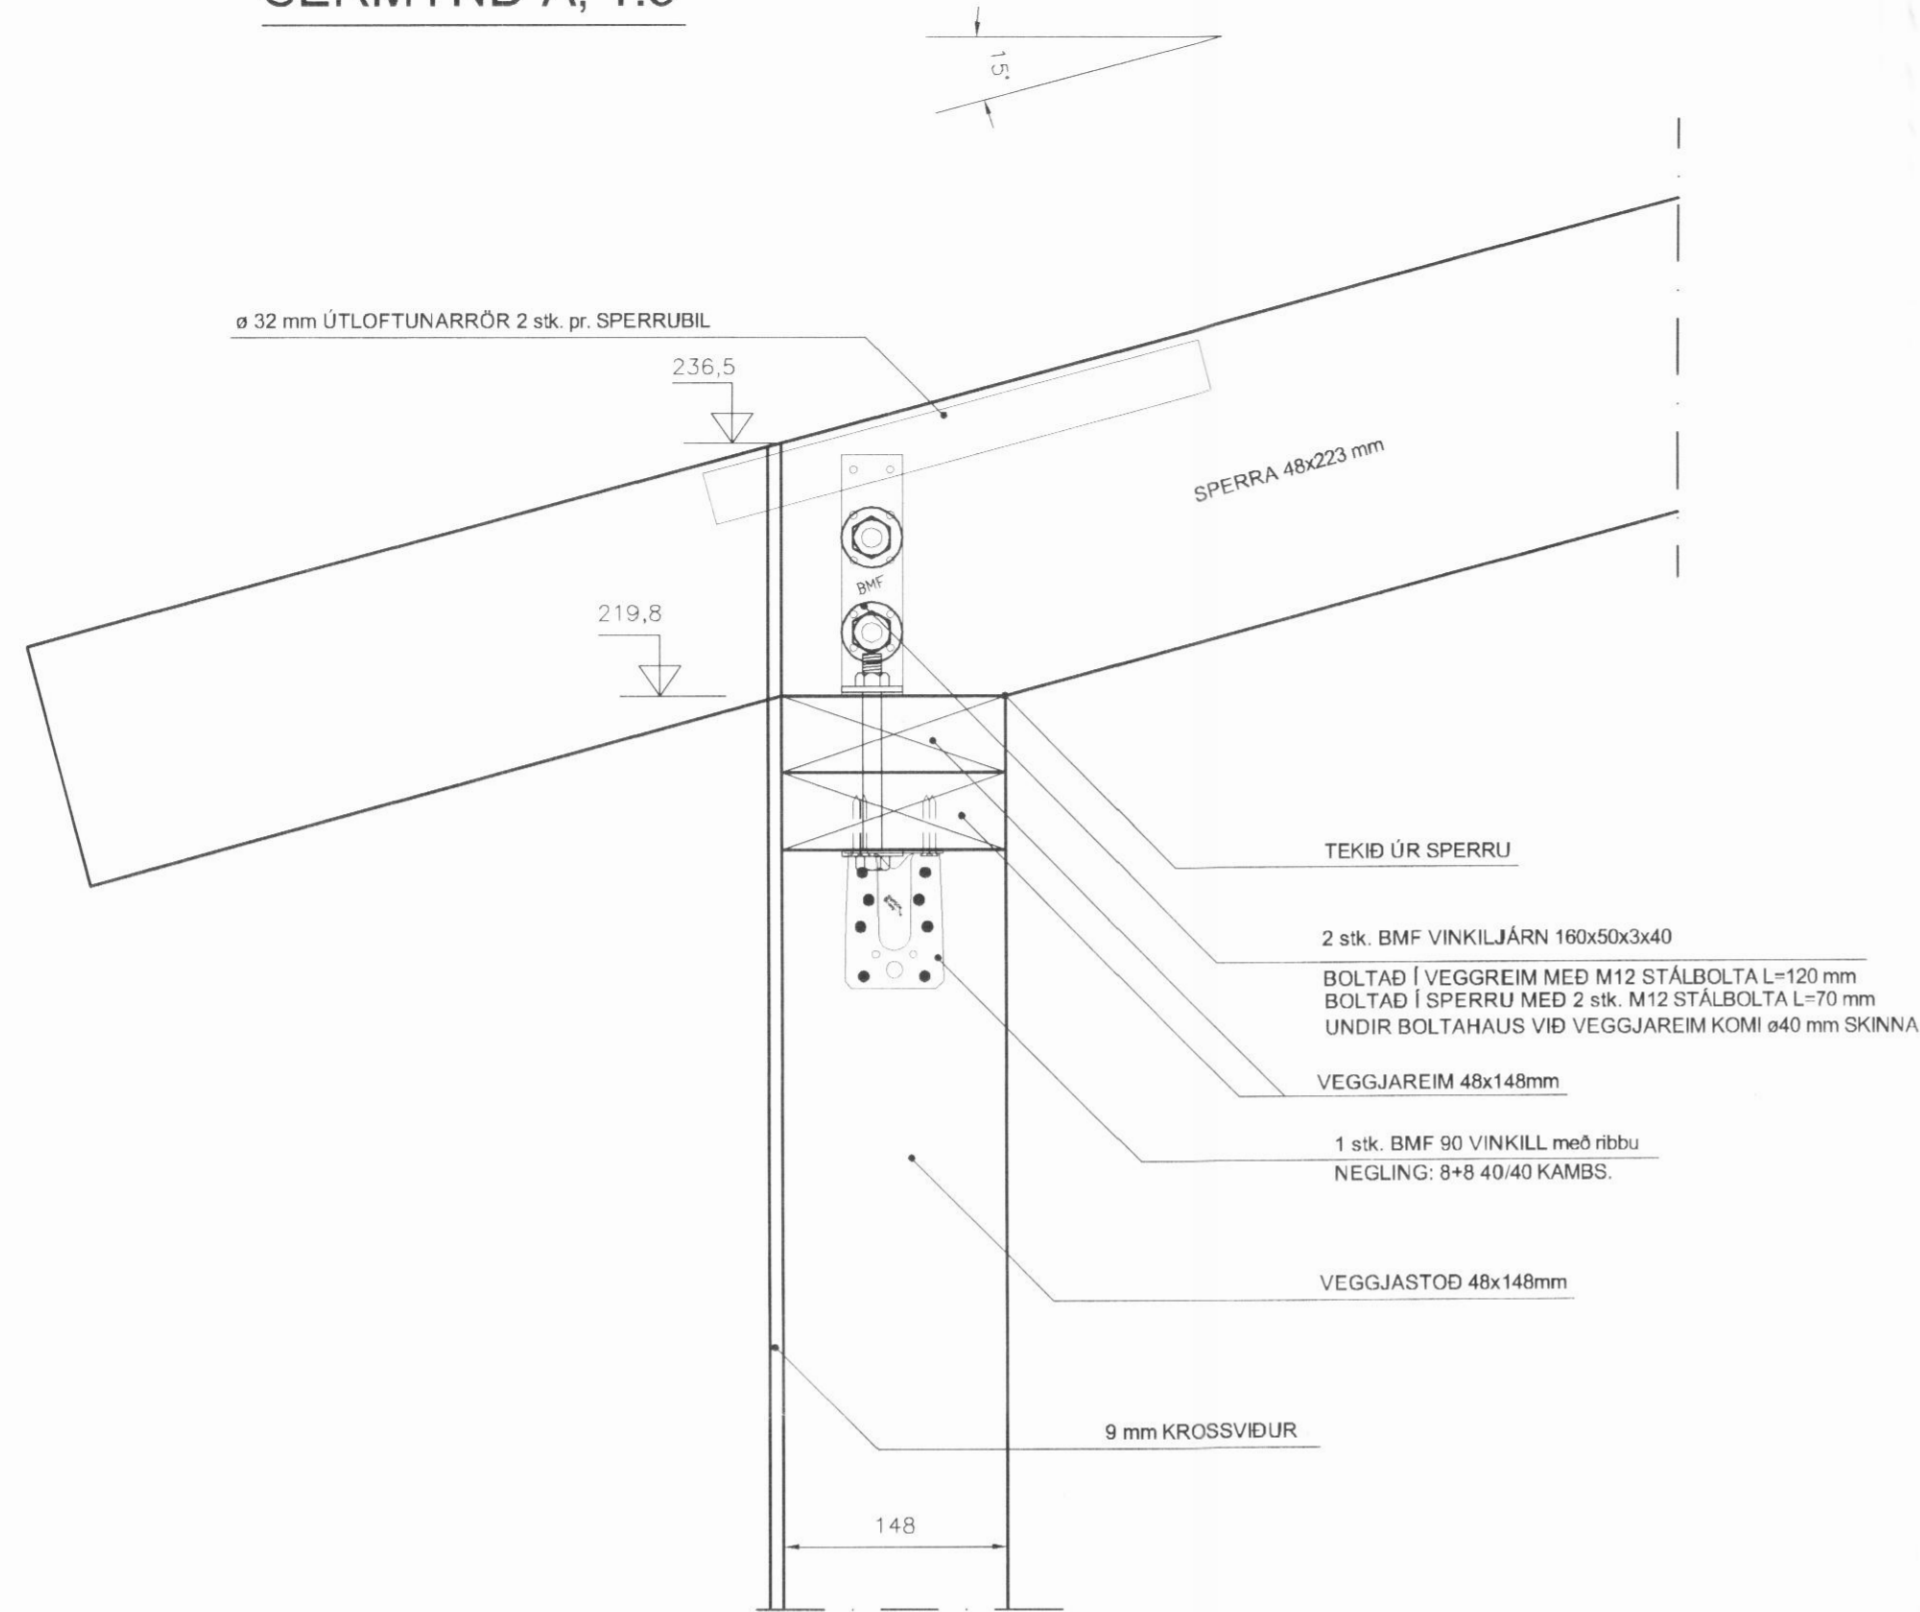

SÉRMYND A, 1:5

SÉRMYND B, 1:5

SÉRMYND C, 1:5

SÉRMYND E, 1:5

SÉRMYND F (texti)

TÁKNAR AÐ SAMSETNING MERKT F SÉ SETT SAMAN MEÐ 4 stk. 40/100 BMF KAMBSAUM.

SÉRMYND D, 1:5

ATH.