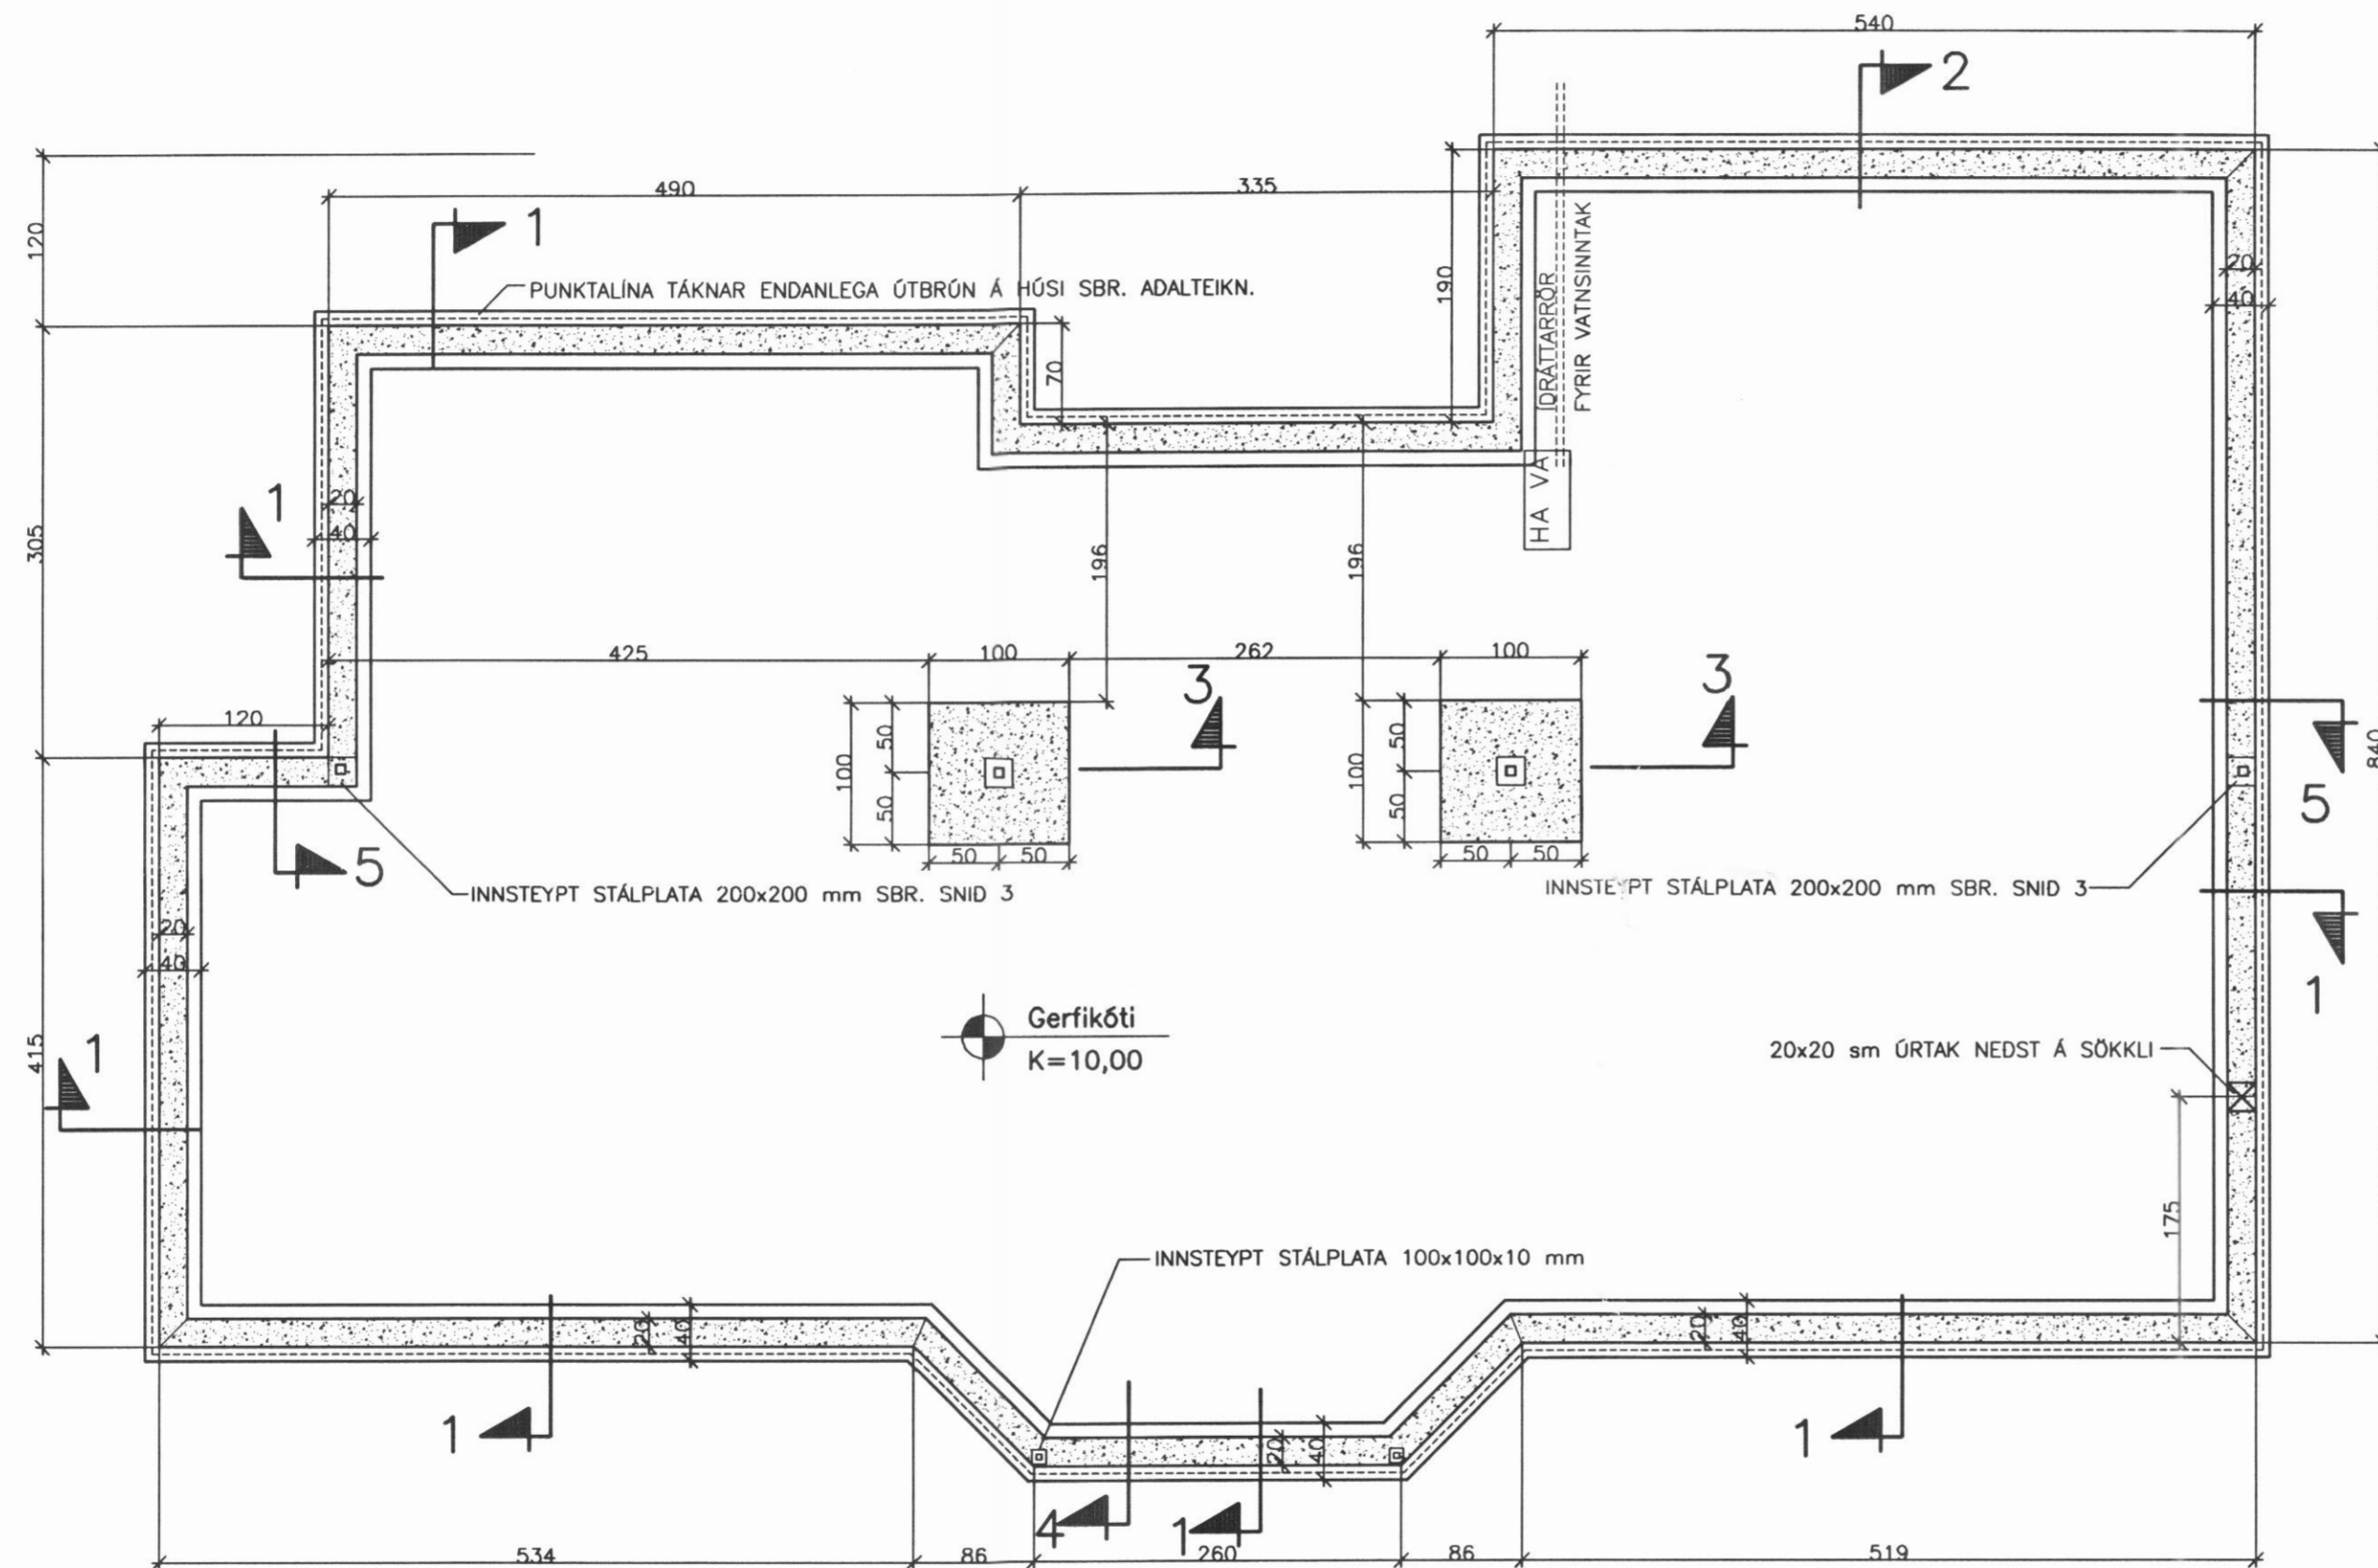

17/6 '01
[Handwritten signature]

SKÝRINGAR:

SJÁ ALMENNAR SKÝRINGAR Á TEIKNINGU NR. 700
SJÁ NÁNARI MÁLSETNINGU ÚTLÍNA Á TEIKNINGU ARKITEKTA
SJÁ SNID Á TEIKNINGU NR. 702

ÁRNI GUNNAR KRISTJÁNSSON FTFÍ
HELGAMAGRASTRÆTI 22 600 AKUREYRI S: 462 2022
Arni G. Kristjánsson

VERKHEITI				HLÍÐARBREKKA SVARFADARDAL			
HEITI TEIKNINGAR		GRUNNMYND UNDIRSTÖÐU				VERK NR. A01-008	
						TEIKNING NR. 701	
HANNAÐ	ÁGK	TEIKNAD	ÁGK	YFIRFARID	DAGS	03.06.2001	KVARDI
BREYTT				1	2	3	1:50
							4