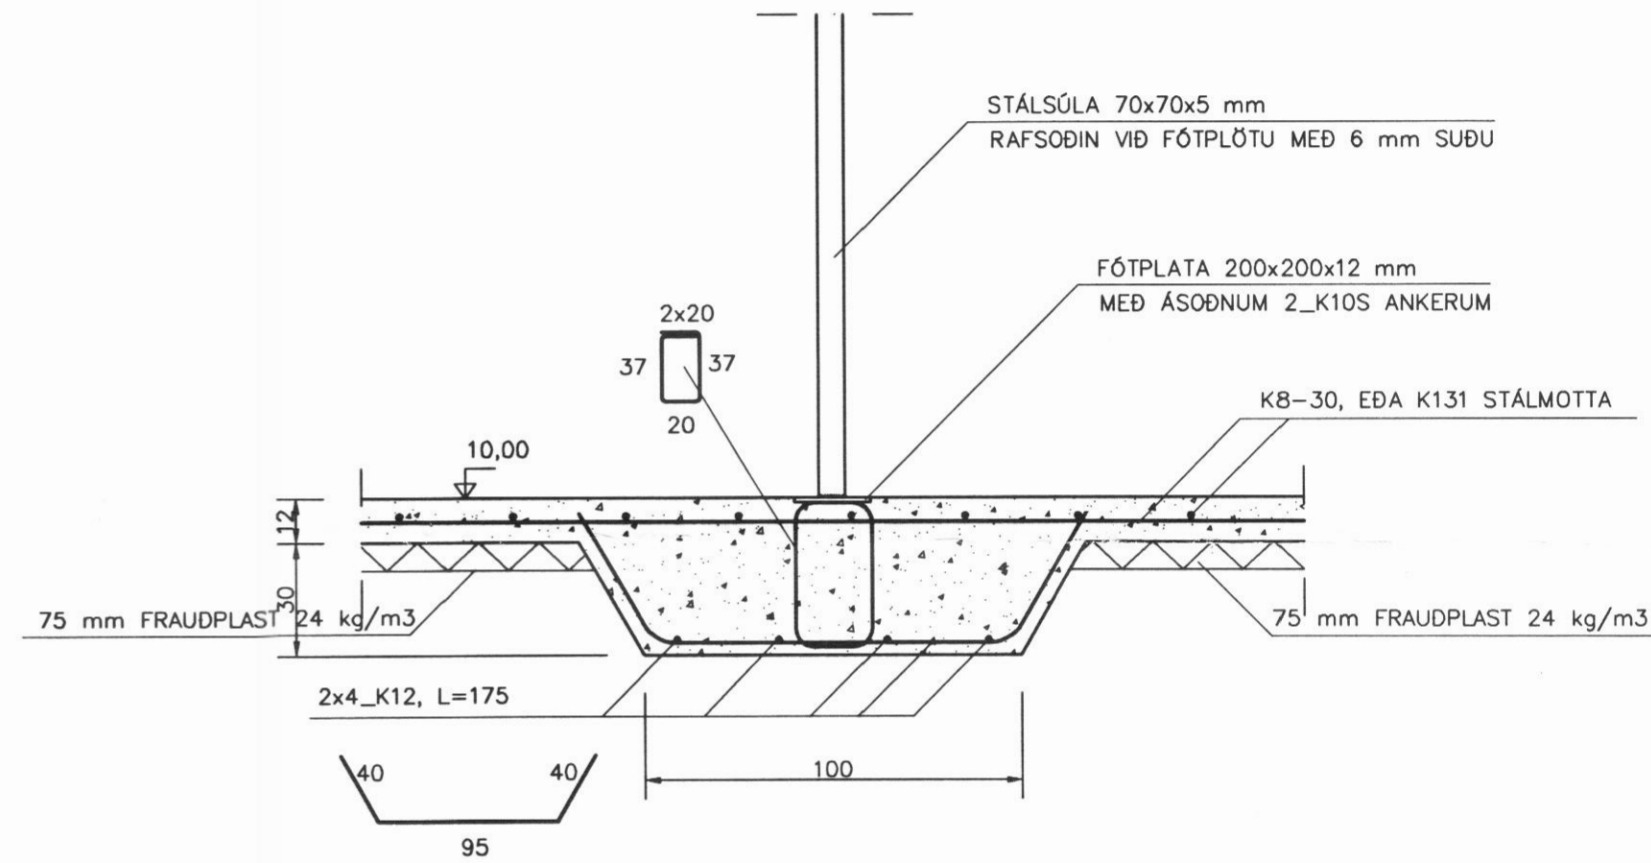

Snið 1, 1:20

Snið 2, 1:20

Snið 3, 1:20

Snið 4, 1:20

Snið 5, 1:20

17/6/21

ATH.

SJÁ ALMENNAR SKÝRINGAR Á TEIKNINGU NR. 700
 SJÁ HÆDIR VEGGJA OG GLUGGA Á TEIKNINGU ARKITEKTA
 SJÁ STÆRDIR OG STADSETNINGAR HURDARGATA Á TEIKNINGU ARKITEKTA
 GERFIKÓTI Á GÖLFPLÖTU NEDRIHÆÐAR ER SETTUR K=10,00