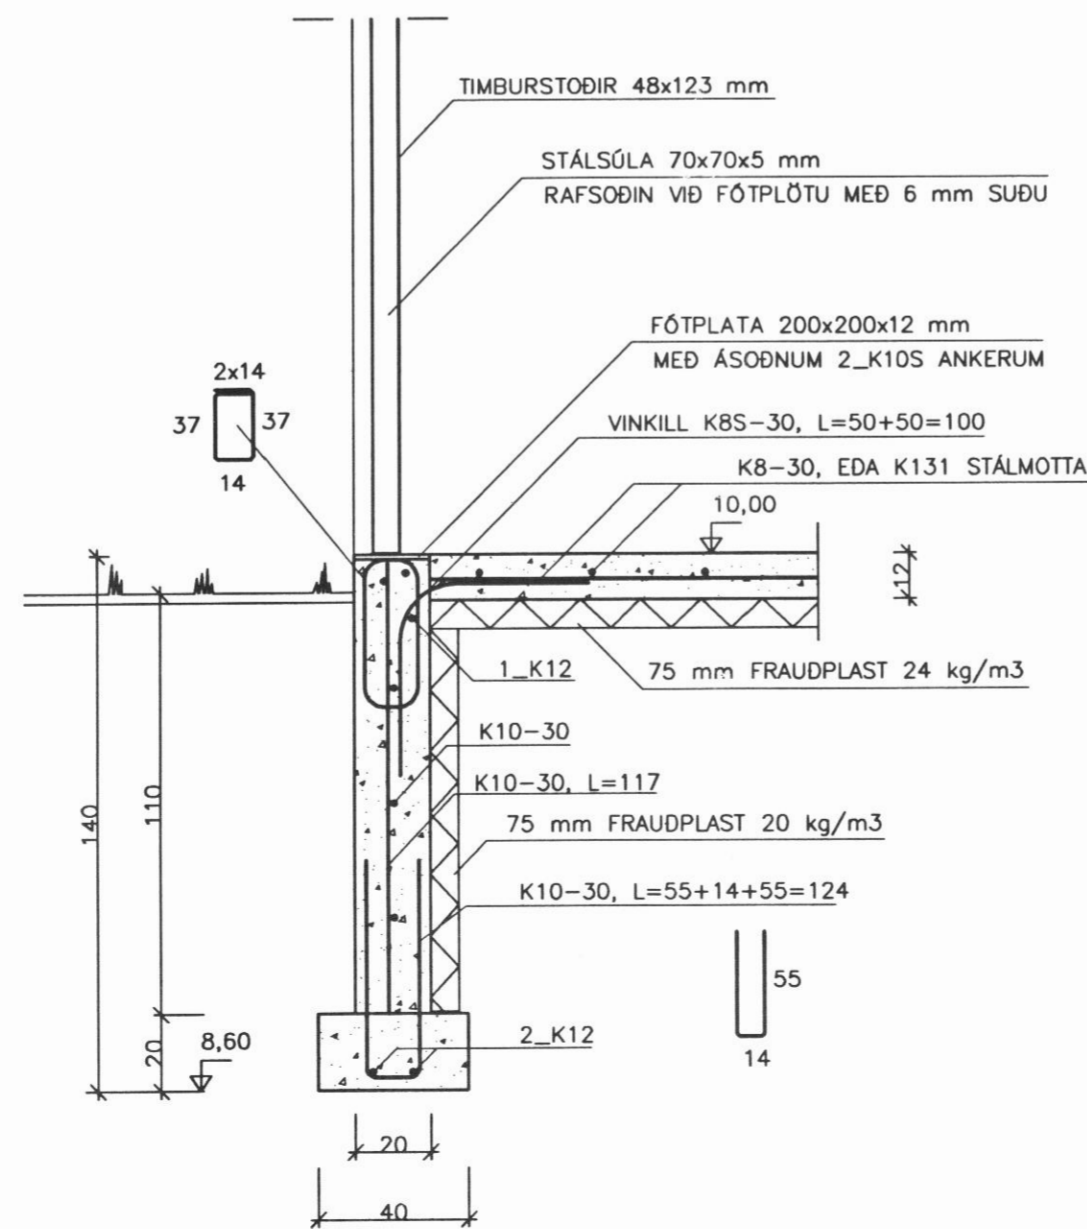

Snið 1, 1:20

Snið 2, 1:20

Snið 3, 1:20

Snið 4, 1:20

Snið 5, 1:20

17/6/21

ATH.

SJÁ ALMENNAR SKÝRINGAR Á TEIKNINGU NR. 700
 SJÁ HÆDIR VEGGJA OG GLUGGA Á TEIKNINGU ARKITEKTA
 SJÁ STÆRDIR OG STADSETNINGAR HURDARGATA Á TEIKNINGU ARKITEKTA
 GERFIKÓTI Á GÖLFPLÖTU NEDRIHÆÐAR ER SETTUR K=10,00