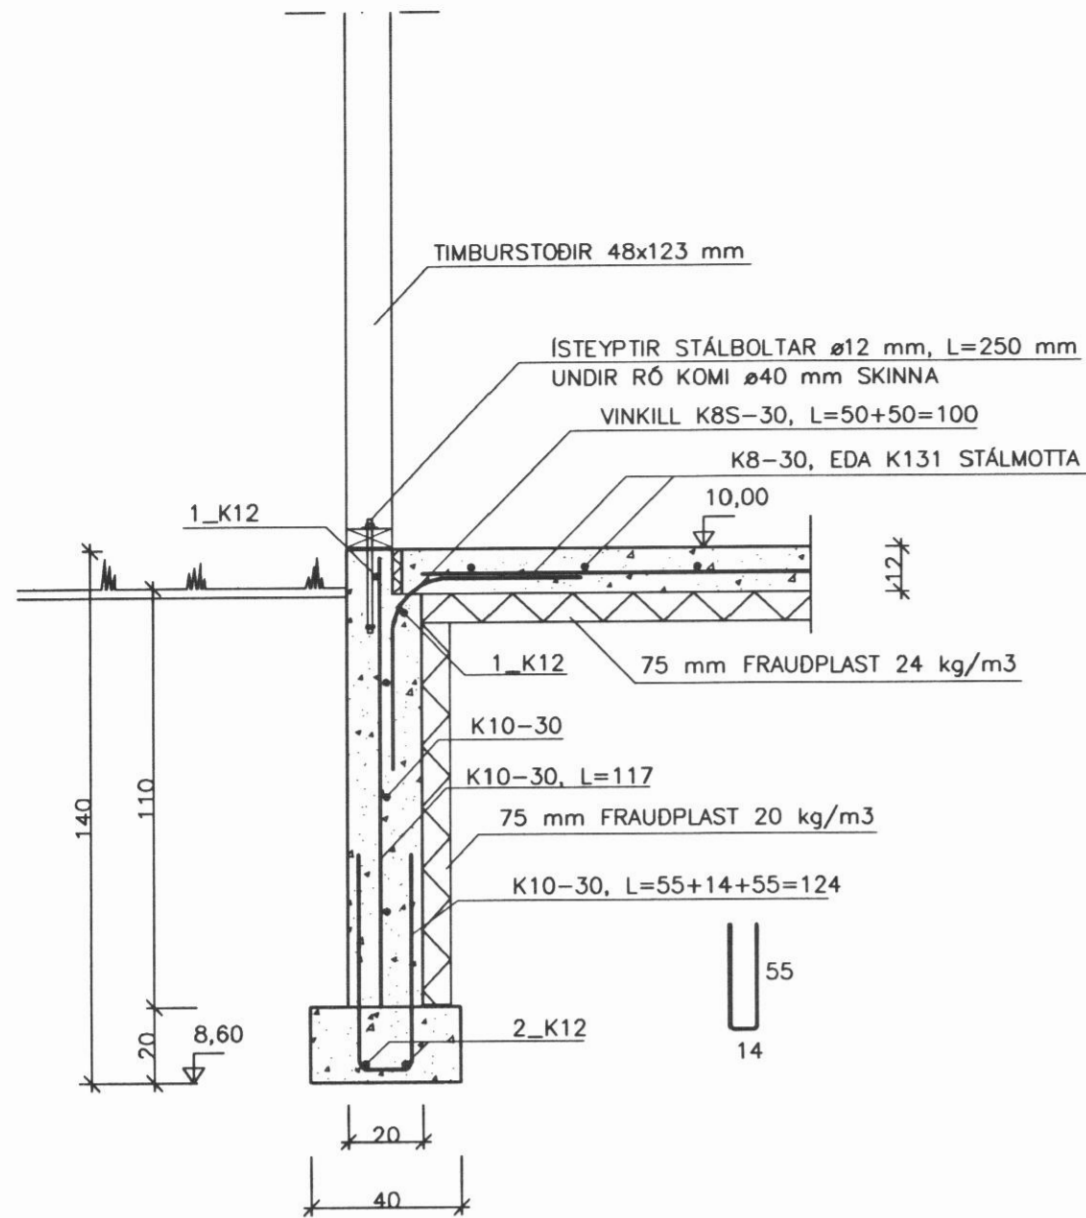

Snið 1, 1:20

Snið 2, 1:20

Snið 3, 1:20

Snið 4, 1:20

Snið 5, 1:20

17/6/21

ATH.

SJÁ ALMENNAR SKÝRINGAR Á TEIKNINGU NR. 700
 SJÁ HÆDIR VEGGJA OG GLUGGA Á TEIKNINGU ARKITEKTA
 SJÁ STÆRDIR OG STADSETNINGAR HURDARGATA Á TEIKNINGU ARKITEKTA
 GERFIKÓTI Á GÖLFPLÖTU NEDRIHÆÐAR ER SETTUR K=10,00