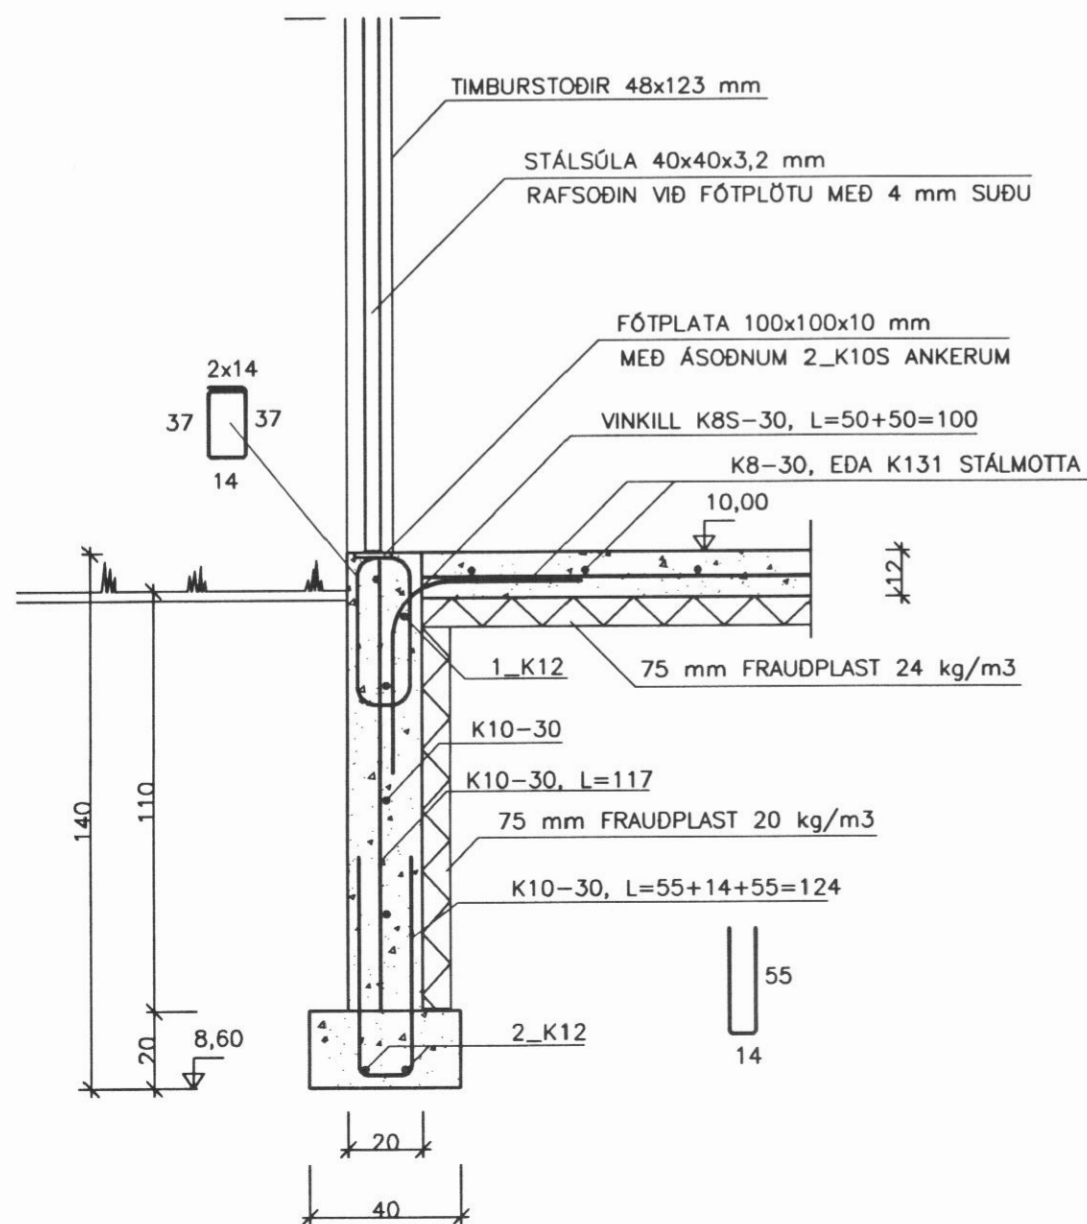

Snið 1, 1:20

Snið 2, 1:20

Snið 3, 1:20

Snið 4, 1:20

Snið 5, 1:20

17/6/21

ATH.

SJÁ ALMENNAR SKÝRINGAR Á TEIKNINGU NR. 700
 SJÁ HÆDIR VEGGJA OG GLUGGA Á TEIKNINGU ARKITEKTA
 SJÁ STÆRDIR OG STADSETNINGAR HURDARGATA Á TEIKNINGU ARKITEKTA
 GERFIKÓTI Á GÖLFPLÖTU NEDRIHÆÐAR ER SETTUR K=10,00