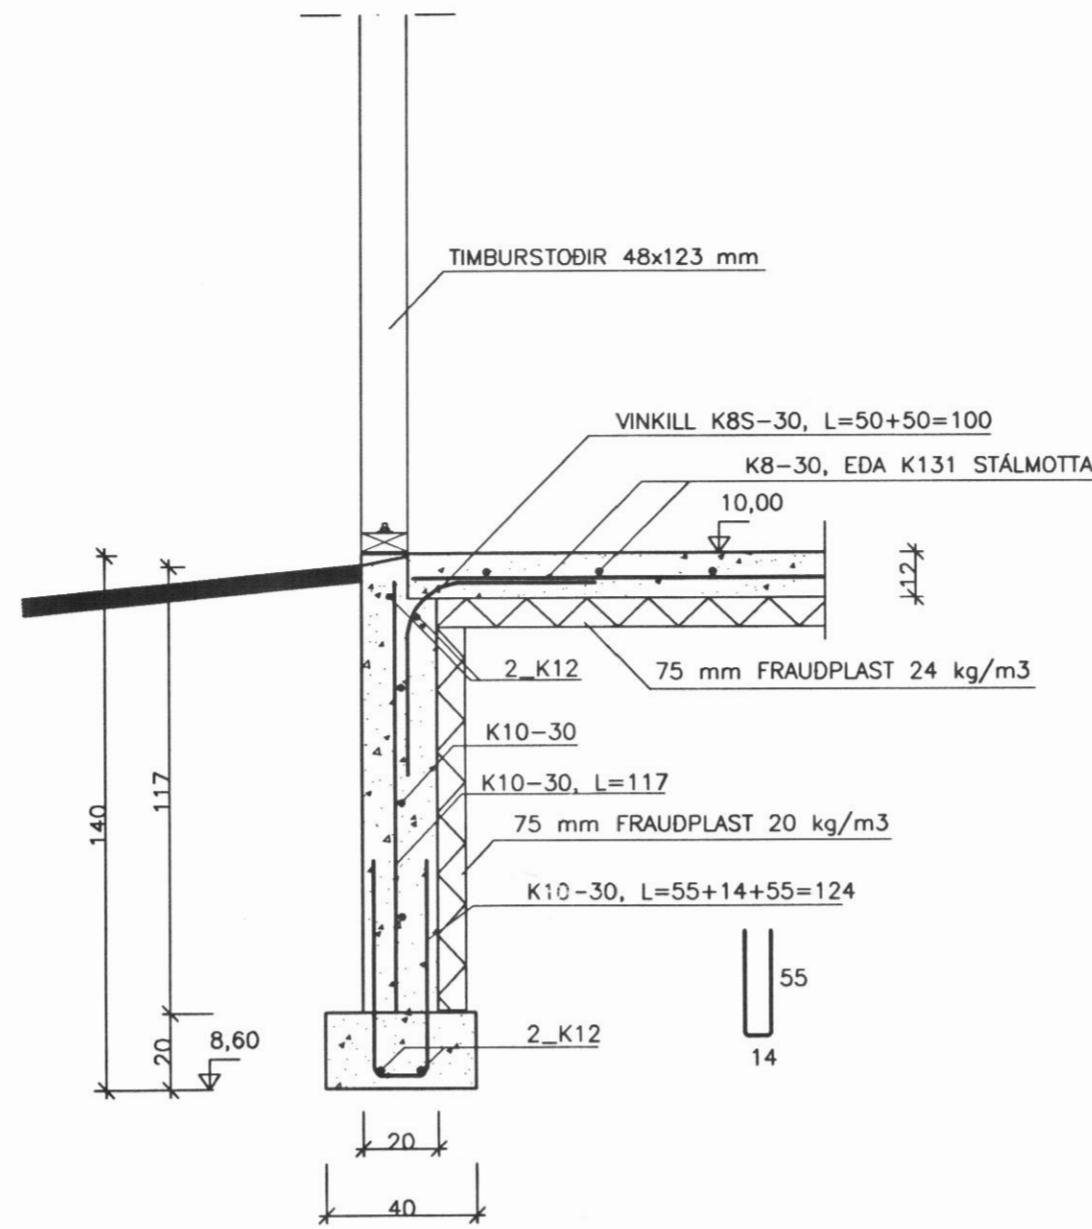

Snið 1, 1:20

Snið 2, 1:20

Snið 3, 1:20

Snið 4, 1:20

Snið 5, 1:20

17/6/21

ATH.

SJÁ ALMENNAR SKÝRINGAR Á TEIKNINGU NR. 700
 SJÁ HÆDIR VEGGJA OG GLUGGA Á TEIKNINGU ARKITEKTA
 SJÁ STÆRDIR OG STADSETNINGAR HURDARGATA Á TEIKNINGU ARKITEKTA
 GERFIKÓTI Á GÖLFPLÖTU NEDRIHÆÐAR ER SETTUR K=10,00