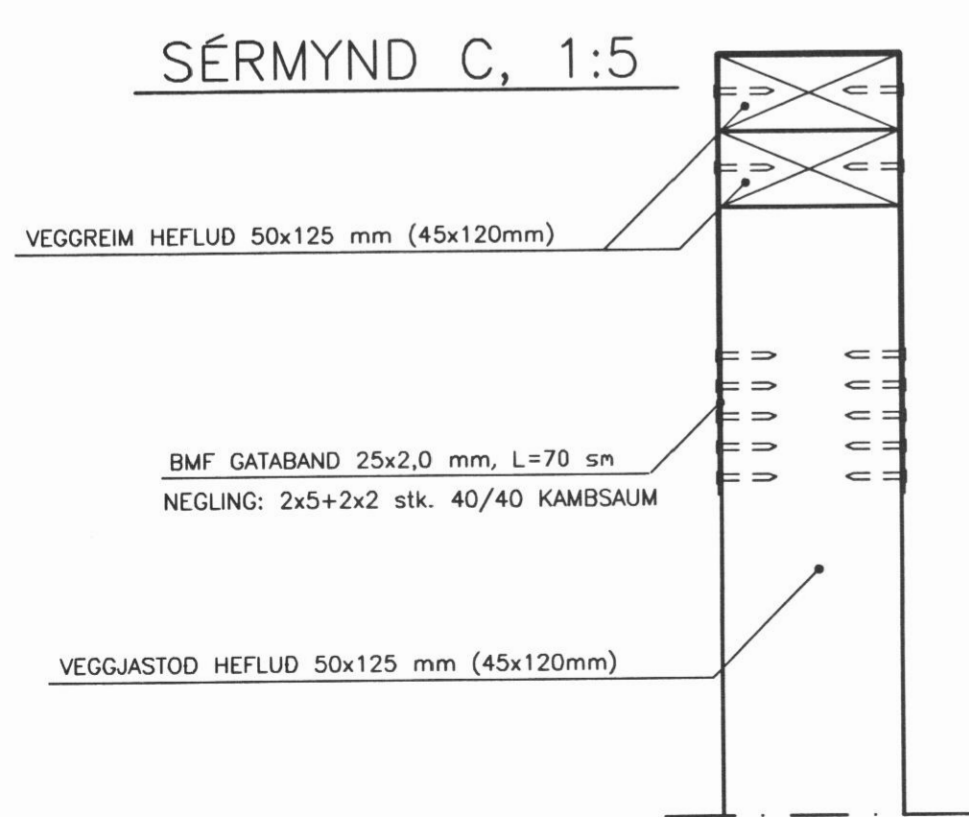

SÉRMYND A, 1:5

SÉRMYND E, 1:5

SÉRMYND B, 1:5

SÉRMYND C, 1:5

SÉRMYND F (texti)

TÁKNAR AD SAMSETNING MERKT F
SÉ SETT SAMAN MED 4 stk. 40/100
BMF KAMBSAUM.

ATH.

SJÁ ALMENNAR SKÝRINGAR Á TEIKNINGU NR. 700