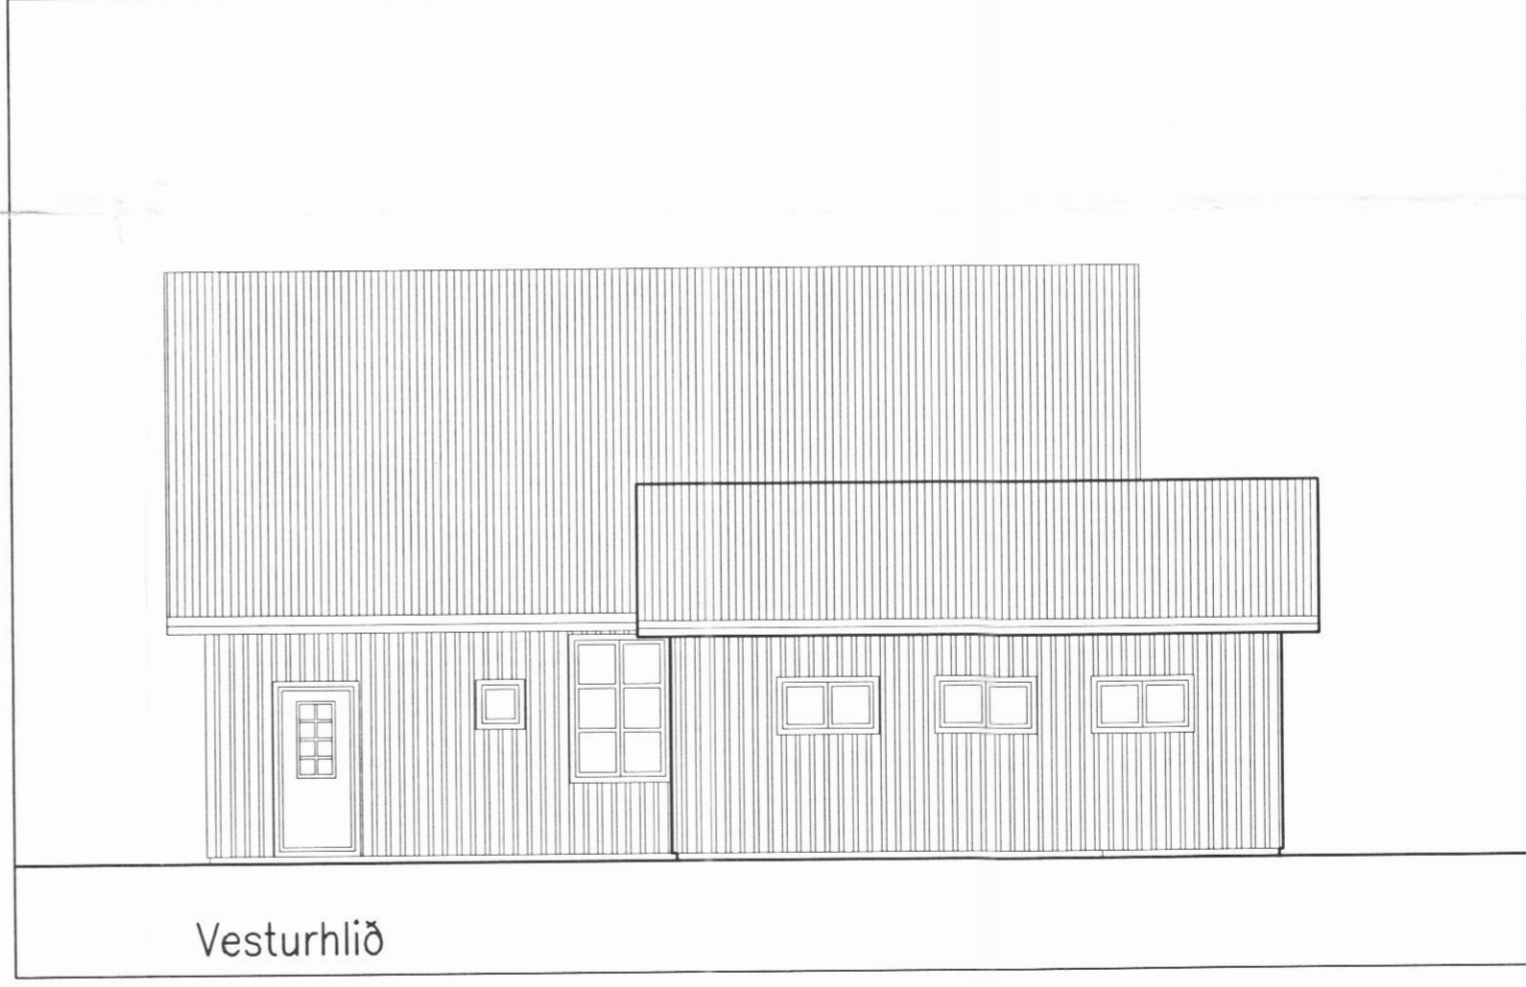

Norðurhlíð

Suðurhlíð

Austurhlíð

Vesturhlíð

15/1 '03

ÍBÚÐARHÚS SÓLVEIGAR OG FRÍÐRIKS SVARFADARDAL

verk: . teiknað ÁH kvarði: 1:100

efni: ÚTLIT.