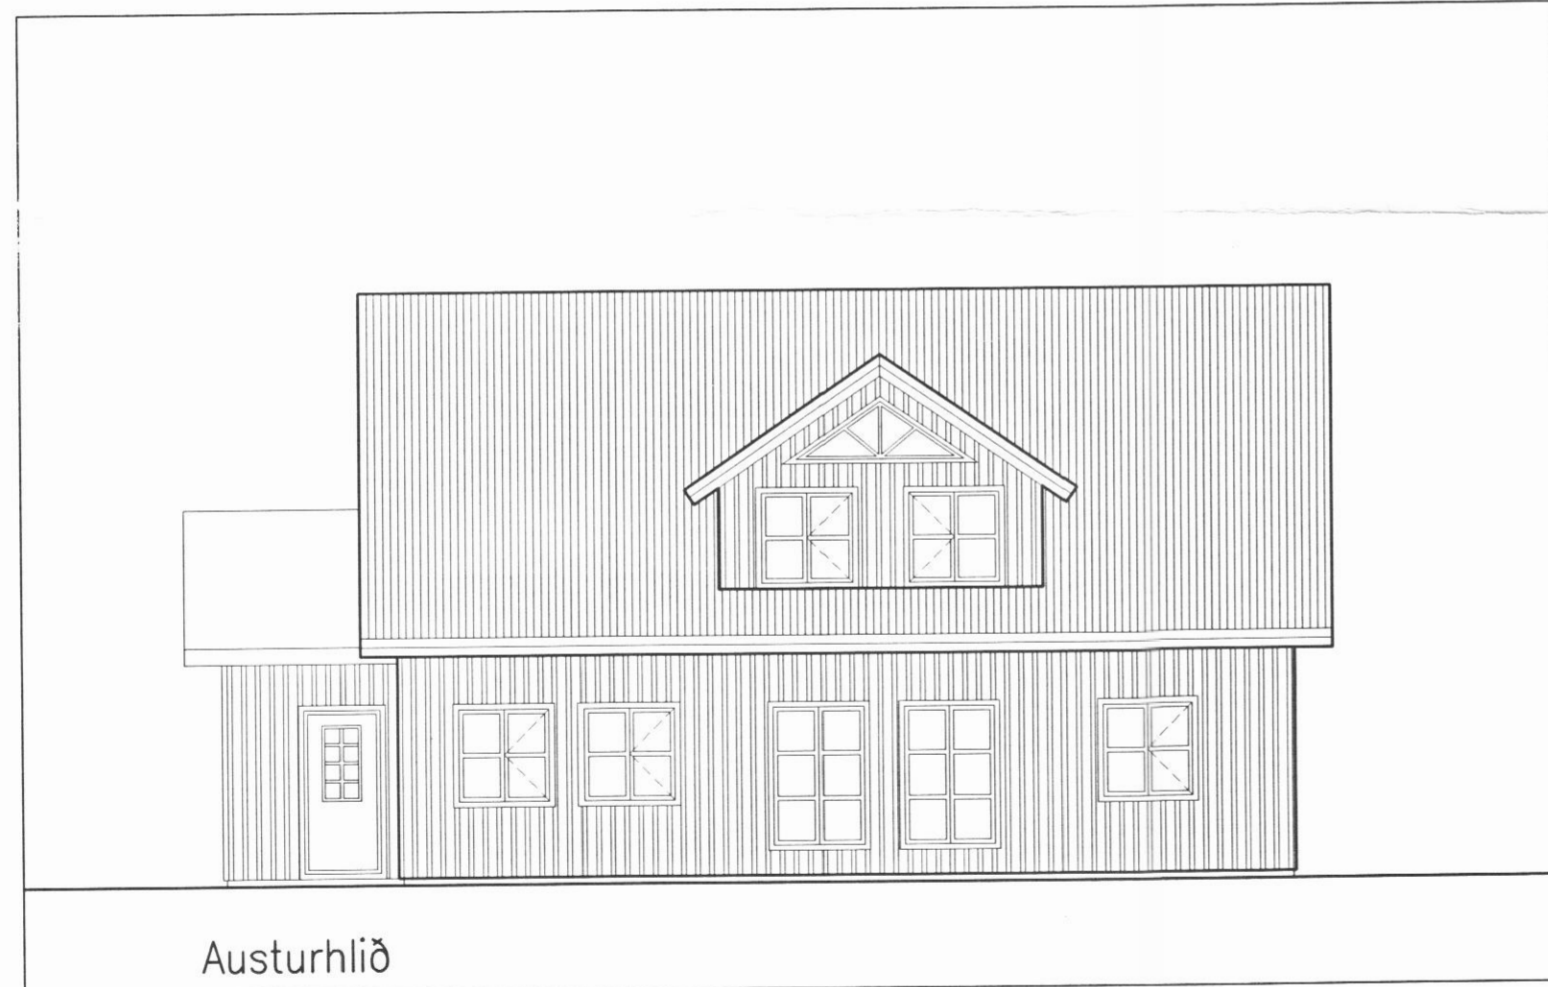

Norðurhlíð

Suðurhlíð

Austurhlíð

Vesturhlíð

15/1 '03

ÍBÚÐARHÚS SÓLVEIGAR OG FRÍÐRIKS SVARFADARDAL

verk: . teiknað ÁH kvarði: 1:100

efni: ÚTLIT.