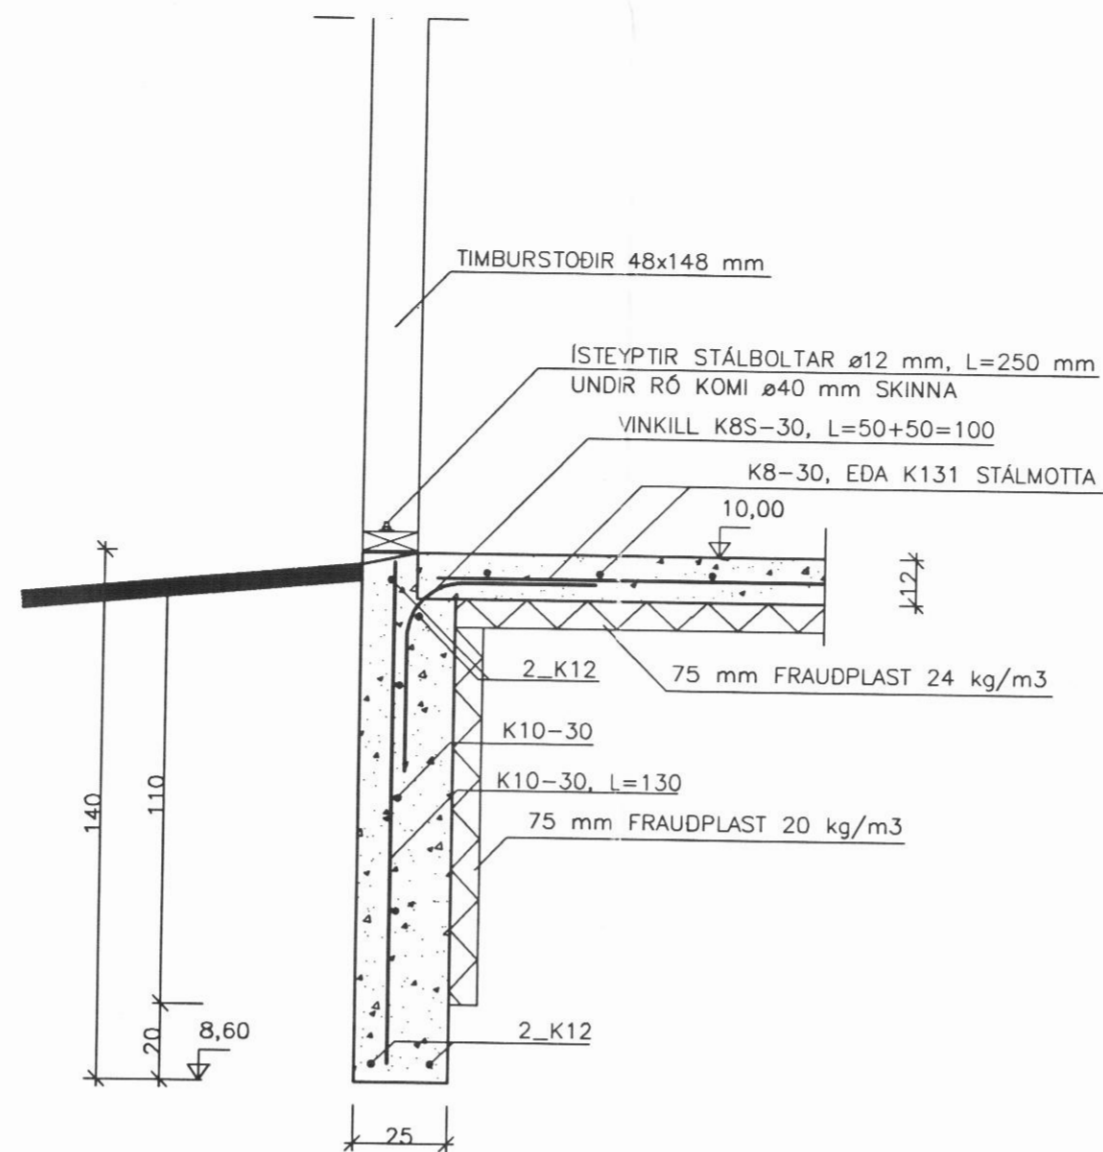

Snið 1, 1:20

Snið 2, 1:20

Snið 3, 1:20

Snið 4, 1:20

Snið 5, 1:20

ATH.

SJÁ ALMENNAR SKÝRINGAR Á TEIKNINGU NR. 700  
 SJÁ HÆDIR VEGGJA OG GLUGGA Á TEIKNINGU ARKITEKTA  
 SJÁ STÆRDIR OG STAÐSETNINGAR HURDARGATA Á TEIKNINGU ARKITEKTA  
 GERFIKÓTI Á GÓLFPLÖTU NEDRIHÆÐAR ER SETTUR K=10,00