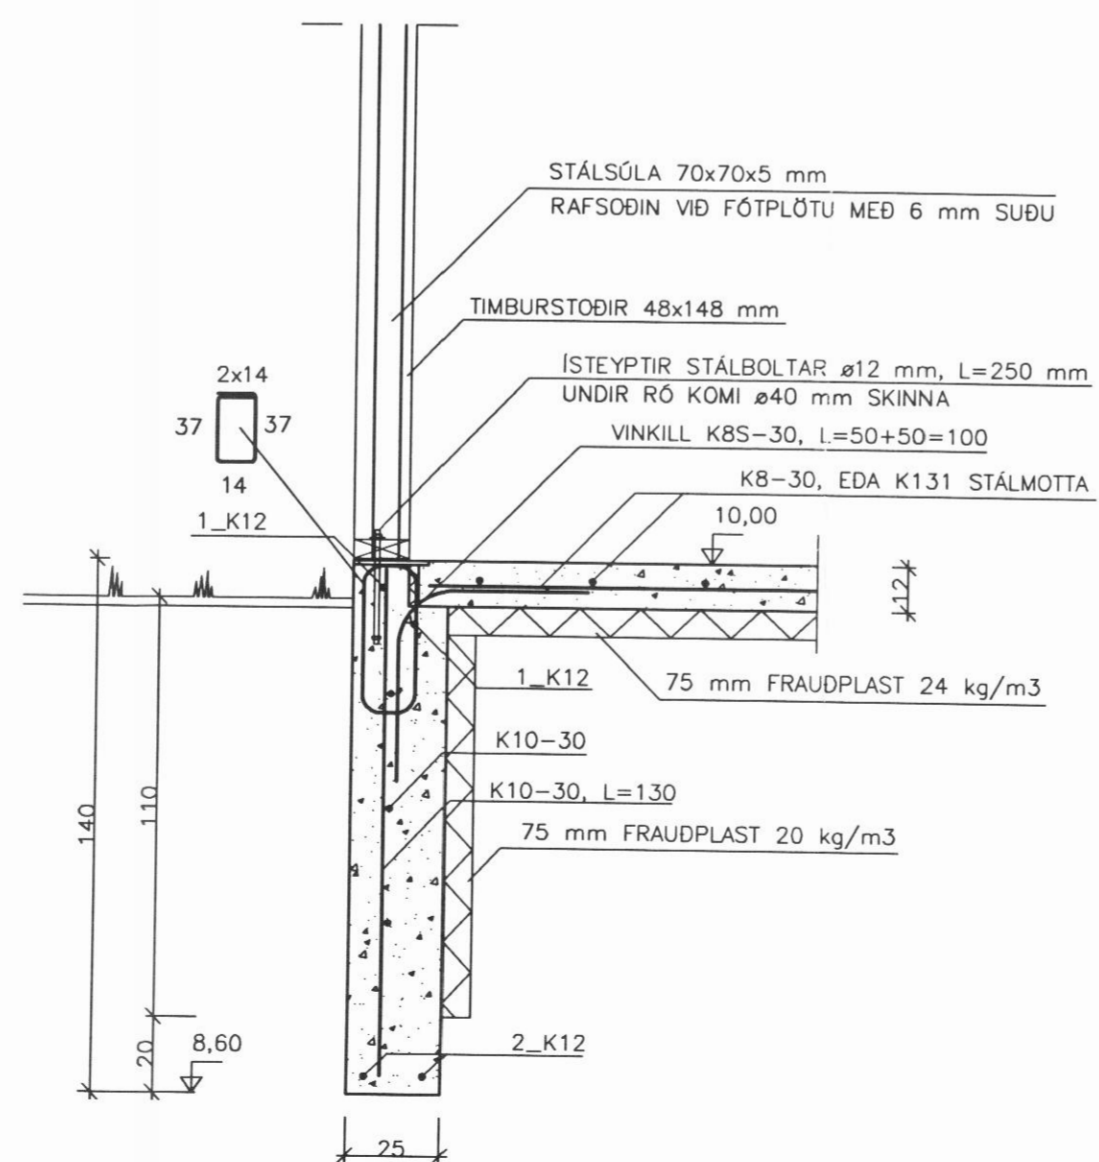

Snið 1, 1:20

Snið 2, 1:20

Snið 3, 1:20

Snið 4, 1:20

Snið 5, 1:20

ATH.

SJÁ ALMENNAR SKÝRINGAR Á TEIKNINGU NR. 700  
 SJÁ HÆDIR VEGGJA OG GLUGGA Á TEIKNINGU ARKITEKTA  
 SJÁ STÆRDIR OG STAÐSETNINGAR HURDARGATA Á TEIKNINGU ARKITEKTA  
 GERFIKÓTI Á GÓLFPLÖTU NEDRIHÆÐAR ER SETTUR K=10,00