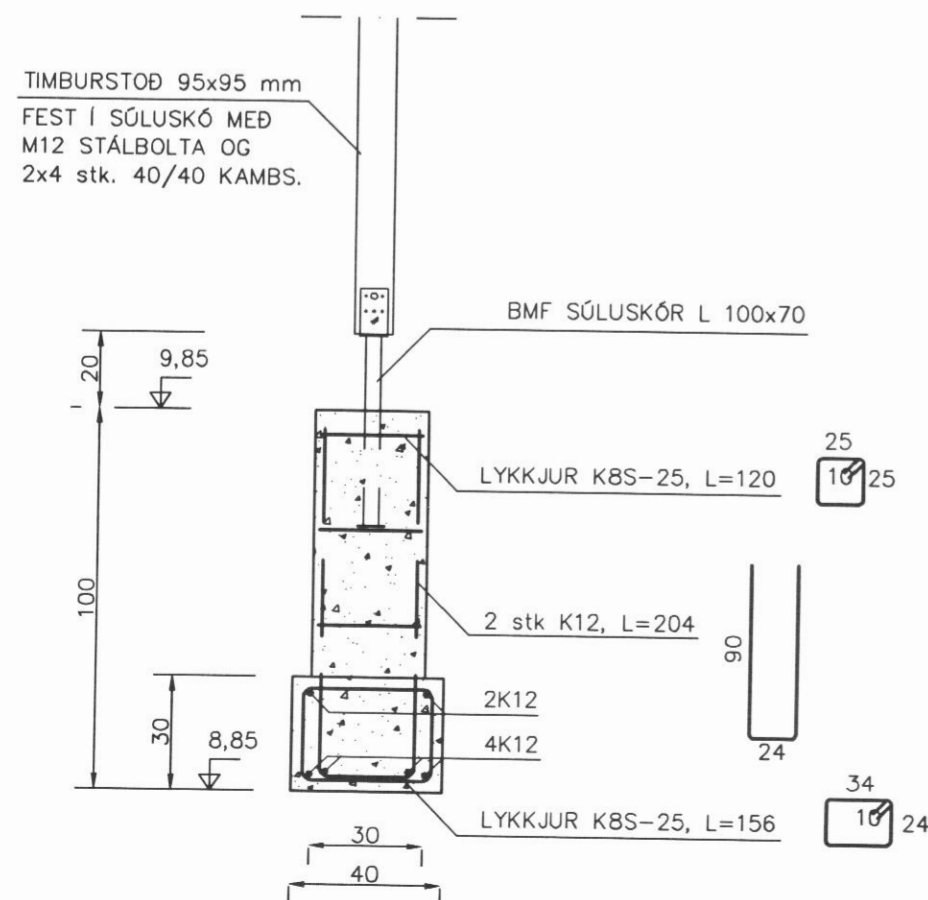

Snið 1, 1:20

Snið 2, 1:20

Snið 3, 1:20

Snið 4, 1:20

Snið 5, 1:20

ATH.

SJÁ ALMENNAR SKÝRINGAR Á TEIKNINGU NR. 700  
 SJÁ HÆDIR VEGGJA OG GLUGGA Á TEIKNINGU ARKITEKTA  
 SJÁ STÆRDIR OG STAÐSETNINGAR HURDARGATA Á TEIKNINGU ARKITEKTA  
 GERFIKÓTI Á GÓLFPLÖTU NEDRIHÆÐAR ER SETTUR K=10,00