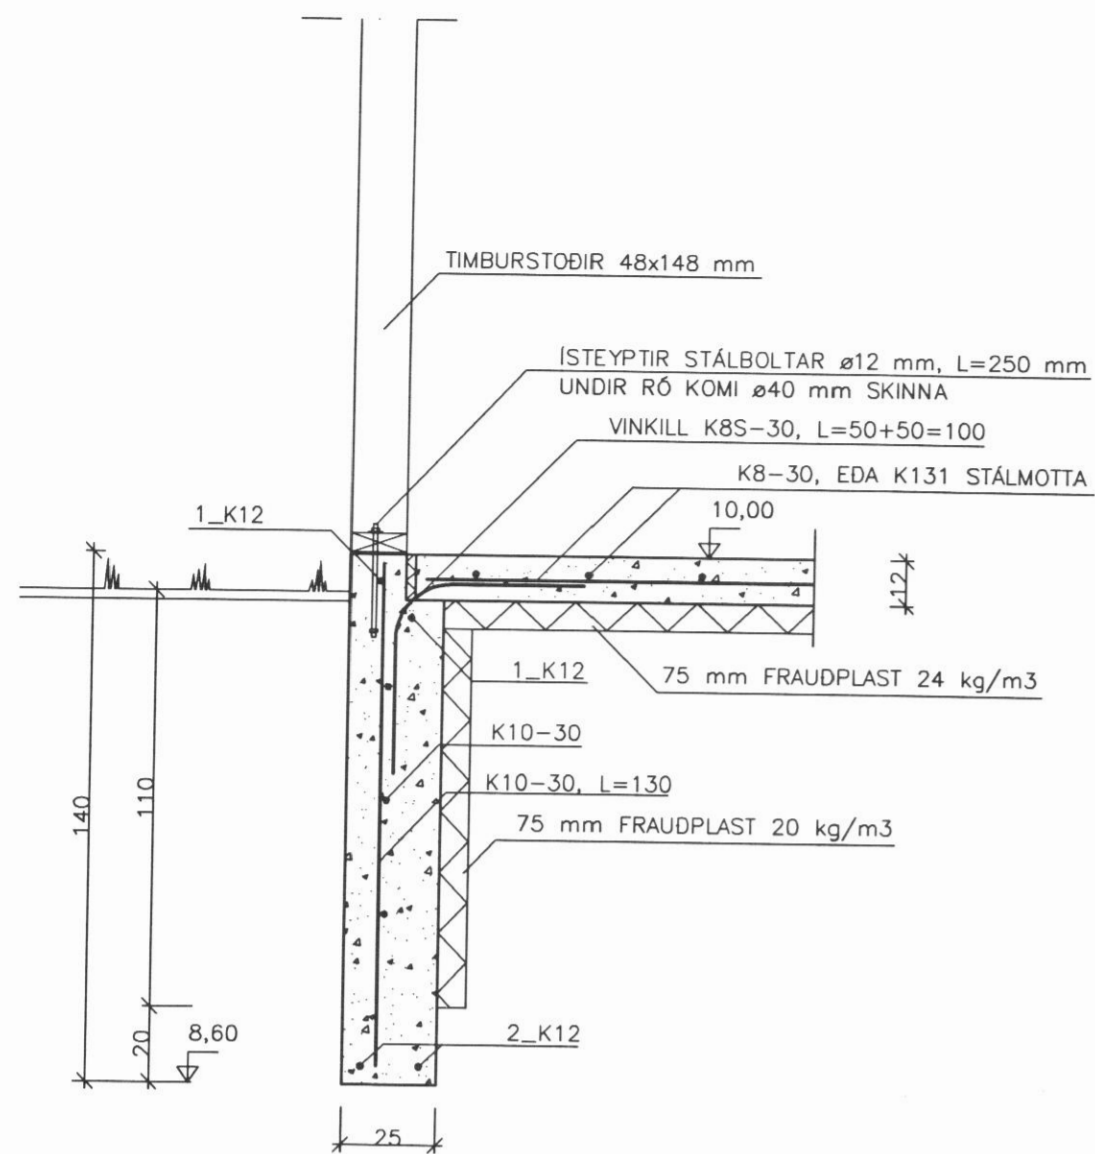

Snið 1, 1:20

Snið 2, 1:20

Snið 3, 1:20

Snið 4, 1:20

Snið 5, 1:20

ATH.

SJÁ ALMENNAR SKÝRINGAR Á TEIKNINGU NR. 700  
 SJÁ HÆDIR VEGGJA OG GLUGGA Á TEIKNINGU ARKITEKTA  
 SJÁ STÆRDIR OG STAÐSETNINGAR HURDARGATA Á TEIKNINGU ARKITEKTA  
 GERFIKÓTI Á GÓLFPLÖTU NEDRIHÆÐAR ER SETTUR K=10,00