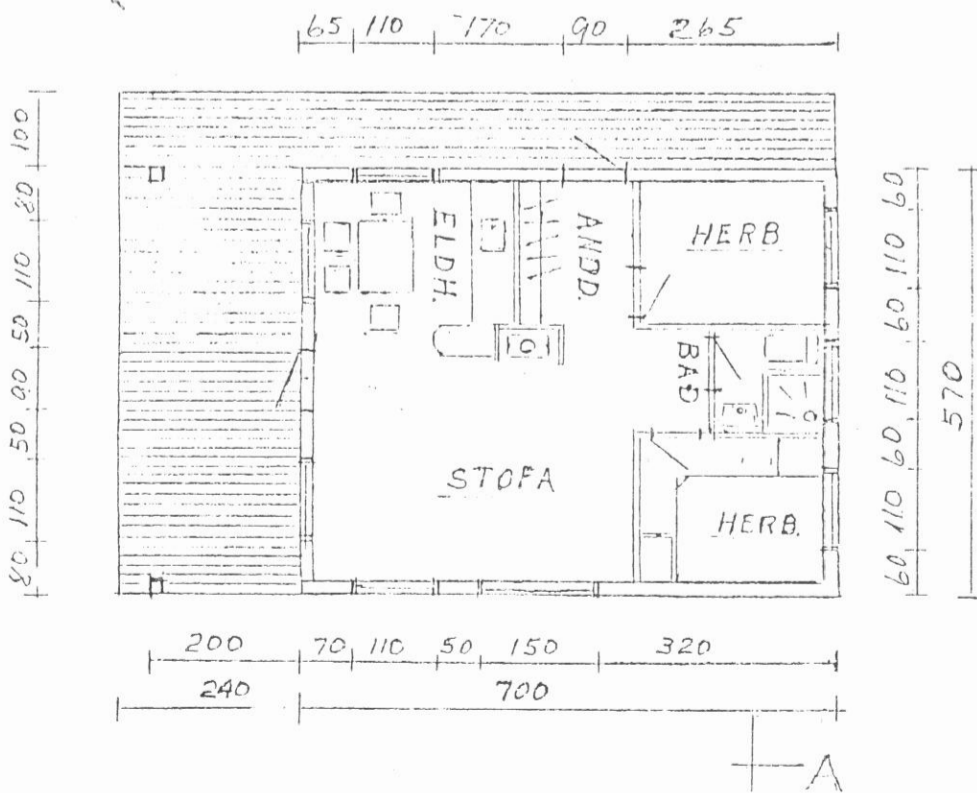

LAUGASEL

VESTUR

NORÐUR

AUSTUR

SUÐUR

GRUNNMYND 1:100

F = 39.90

R = 127.67