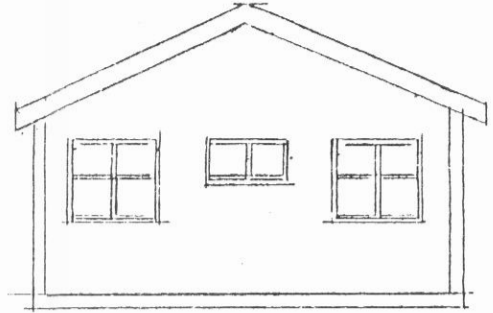

LAUGASEL

VESTUR

NORÐUR

AUSTUR

SUÐUR

GRUNNMYND 1:100

F = 39.90

R = 127.67