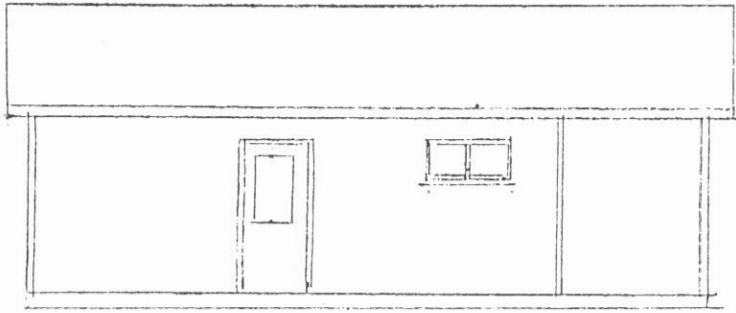

LAUGASEL

VESTUR

NORÐUR

AUSTUR

SUÐUR

GRUNNMYND 1:100

F = 39.90

R = 127.67