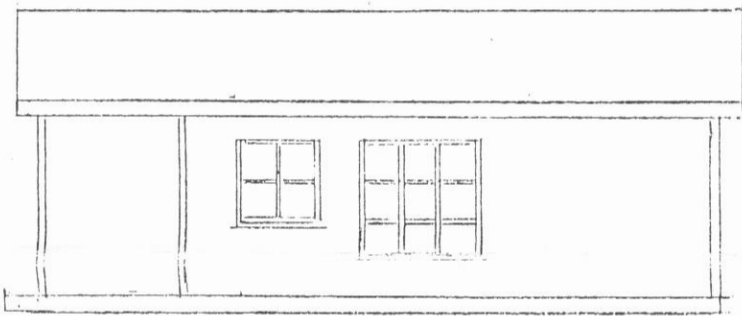

LAUGASEL

VESTUR

NORÐUR

AUSTUR

SUÐUR

GRUNNMYND 1:100

F = 39.90

R = 127.67