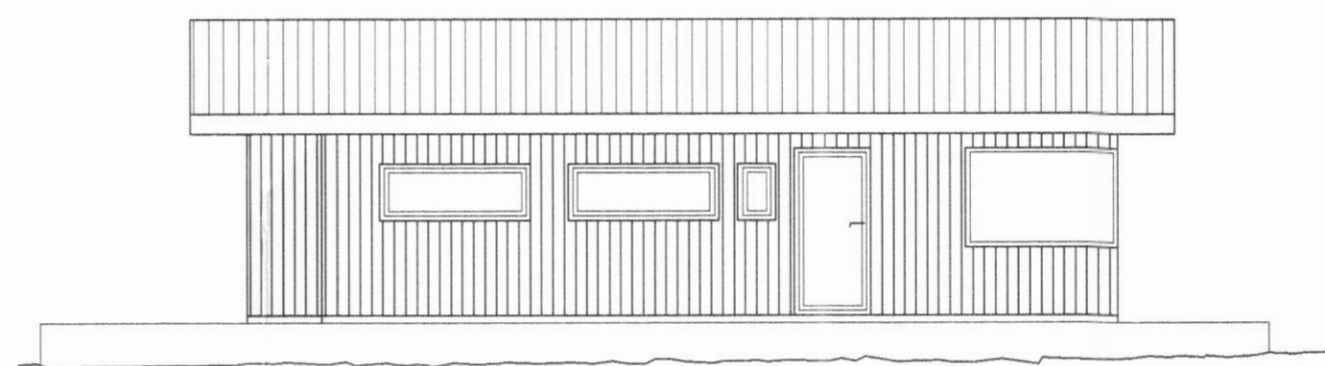

NORD-VESTUR.1:100

SUD-AUSTUR.1:100

SUD-VESTUR.1:100

NORD-AUSTUR.1:100

ÚTGÁFUFERILL

NÖMER:	DAGS:	SKÝRINGAR:	HANNAD:
A1	17.03.11	BYGGINGARNEFNDARTEIKNING	EMJ

DAGS. UNDIRSKRIFTAR:	NAFN OG KT. SAMRÉMINGARHÖNNUDAR:

HEITI VERKS:
AKURHÓLL
DALVÍKURBYGGÐ

HEITI TEIKNINGAR:
SUMARHÚS
ÚTLIT

MÉLT:	TEIKNAD:	GEYMSLUNÖMER:	VNR:
	EMJ	24.12.2010	24.12.2010
HANNAD:	YFIRFARID:	MKV:	NR. TEIKNINGAR:
EMJ		1:100	03
DAGS. UNDIRSKRIFTAR:	NAFN OG KT. HÖNNUDAR:		
17.03.11	ELLERT MÁR JÓNSSON 300856-5789		
UNDIRSKRIFT HÖNNUDAR:		ÚTGÁFA:	
<i>Ellert M. Jónsson</i>		A1	