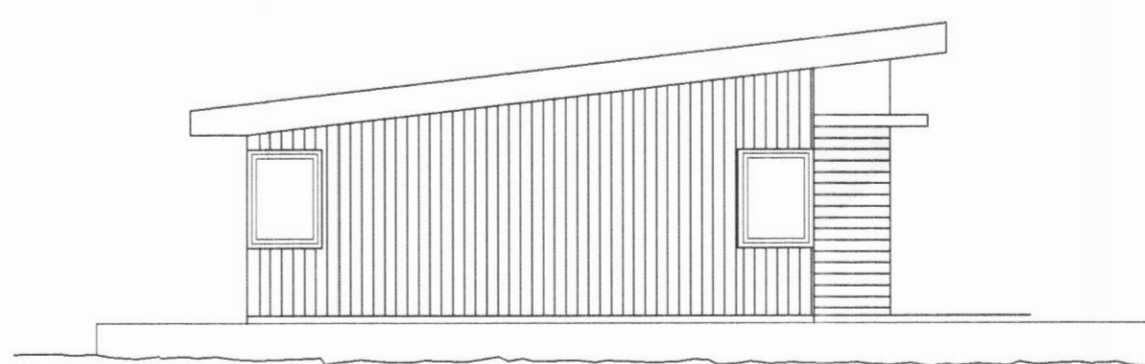

NORD-AUSTUR.1:100

ÚTGÁFUFERILL

NÖMER:	DAGS:	SKÝRINGAR:	HANNAD:
A1	17.03.11	BYGGINGARNEFNDARTEIKNING	EMJ

DAGS. UNDIRSKRIFTAR:	NAFN OG KT. SAMRÉMINGARHÖNNUDAR:

UNDIRSKRIFT SAMRÉMINGARHÖNNUDAR:

ÖLL AFNOT OG AFRITUN TEIKNINGAR, AD HLUTA EDA HEILD, ER HÁÐ SKRIFLEGU LEYFI HÖFUNDA.

ELLERT MÁR JÓNSSON MIDHÓSUM 32 · 112 REYKJAVÍK
SIMI: 587 3311 / 898 3312 ·
NETFANG: emj@internet.is
FÉLAGI Í VFI

HEITI VERKS:
AKURHÓLL
DALVÍKURBYGGÐ

HEITI TEIKNINGAR:
SUMARHÚS
ÚTLIT

MÉLT:	TEIKNAD:	GEYMSLUNÖMER:	VNR:
	EMJ	24.12.2010	24.12.2010
HANNAD:	YFIRFARID:	MKV:	NR. TEIKNINGAR:
EMJ		1:100	03
DAGS. UNDIRSKRIFTAR:	NAFN OG KT. HÖNNUDAR:		
17.03.11	ELLERT MÁR JÓNSSON 300856-5789		
UNDIRSKRIFT HÖNNUDAR:		ÚTGÁFA:	
<i>Ellert M. Jónsson</i>		A1