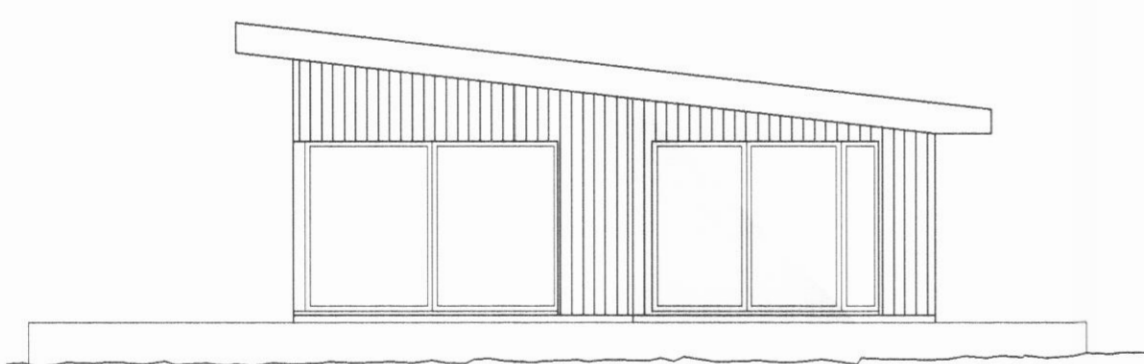

NORD-VESTUR.1:100

SUD-AUSTUR.1:100

SUD-VESTUR.1:100

NORD-AUSTUR.1:100

ÚTGÁFUFERILL

NÖMER:	DAGS:	SKÝRINGAR:	HANNAD:
A1	17.03.11	BYGGINGARNEFNDARTEIKNING	EMJ

DAGS. UNDIRSKRIFTAR:	NAFN OG KT. SAMRÉMINGARHÖNNUDAR:

HEITI VERKS:
AKURHÓLL
DALVÍKURBYGGÐ

HEITI TEIKNINGAR:
SUMARHÚS
ÚTLIT

MÉLT:	TEIKNAD:	GEYMSLUNÖMER:	VNR:
	EMJ	24.12.2010	24.12.2010
HANNAD:	YFIRFARID:	MKV:	NR. TEIKNINGAR:
EMJ		1:100	03
DAGS. UNDIRSKRIFTAR:	NAFN OG KT. HÖNNUDAR:		
17.03.11	ELLERT MÁR JÓNSSON 300856-5789		
UNDIRSKRIFT HÖNNUDAR:		ÚTGÁFA:	
<i>Ellert M. Jónsson</i>		A1	