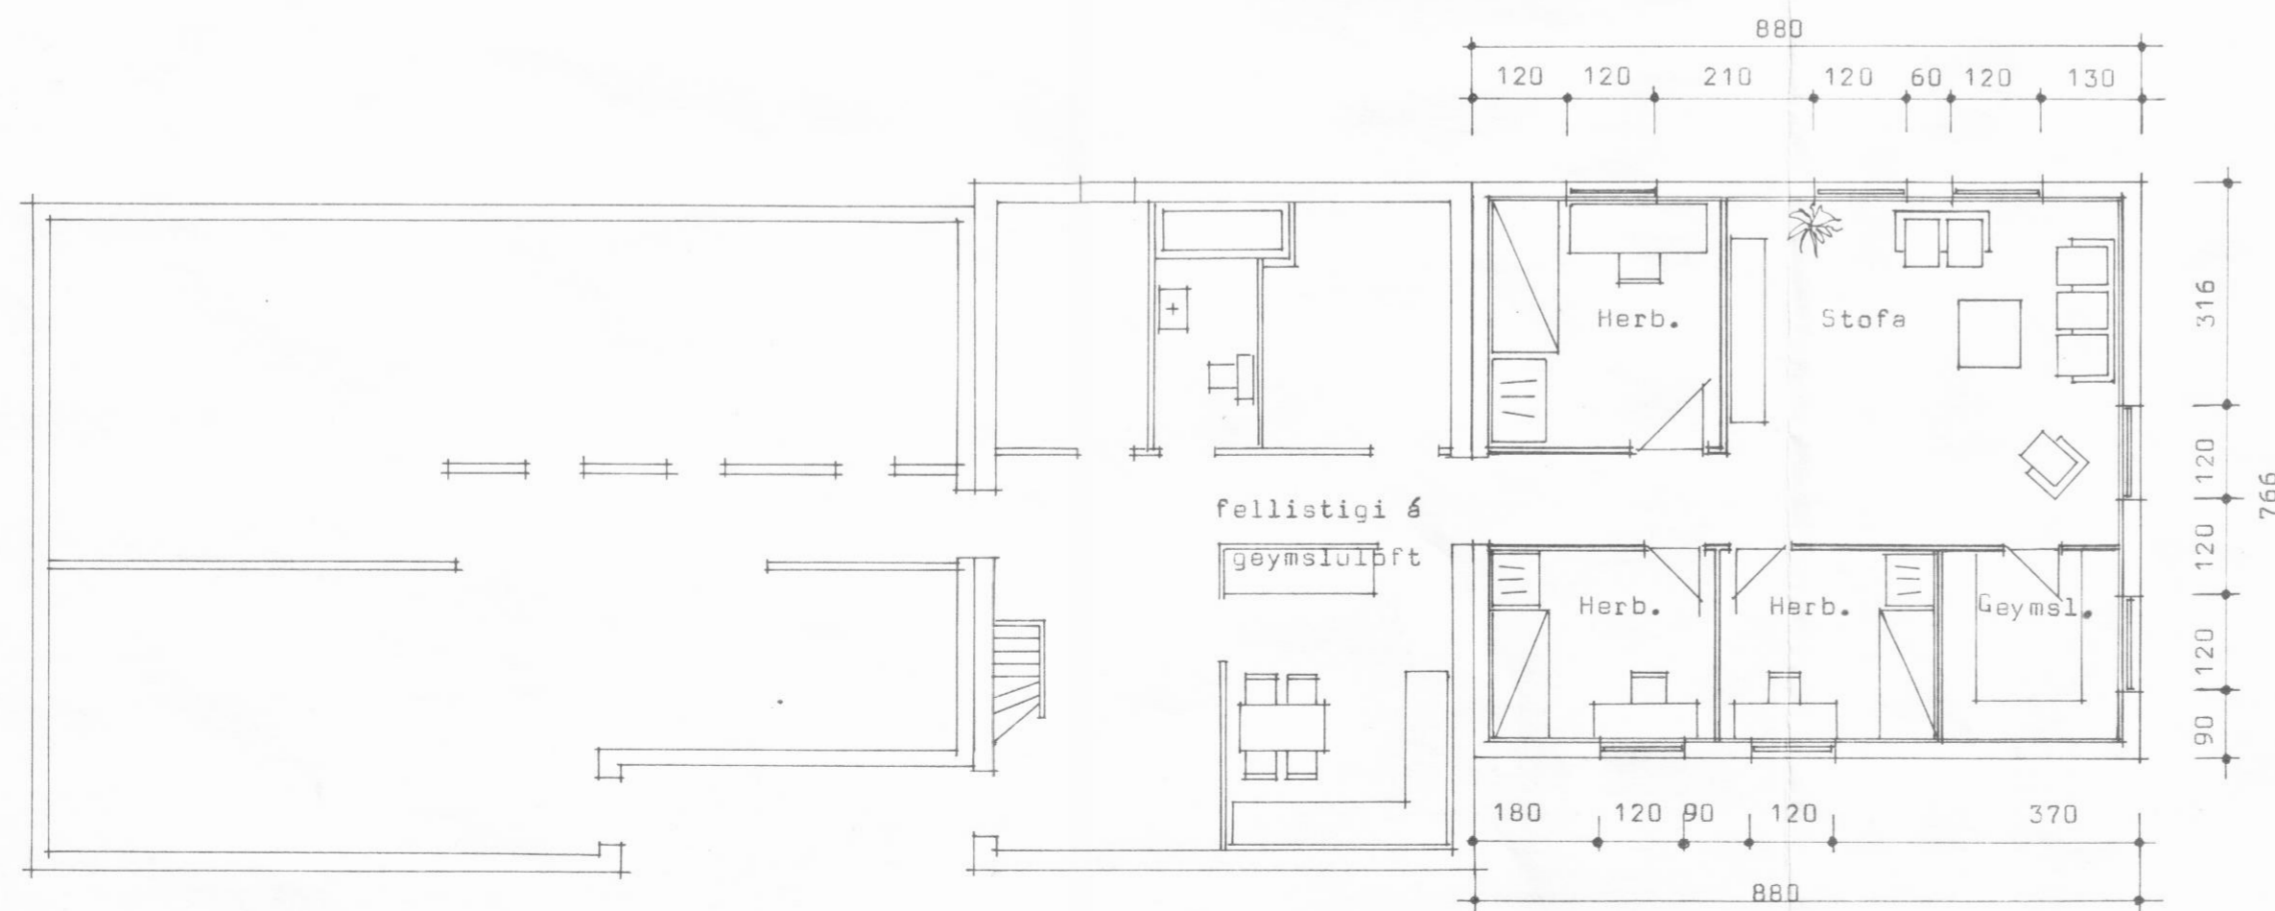

Hliðarmynd

Hliðarmynd

Gaflmynd

BL BYGGINGASTOFNUN LANDBÚNADARINS
 LAUGAVEGI 120, REYKJAVÍK, SÍMI 25444
 ÞORSTEINSSTADIR, Svarfæðardalshr., Ey.,
 Breyting á geymslu í íb. húsnæði,
 Grunnmynd, Útlit.

TEIKN. NR. 01-3643
 BREYTT FRÁ
 MÆLIKVARDI 1:100
 DAGSETNING 21.3.84
 TEIKNAD