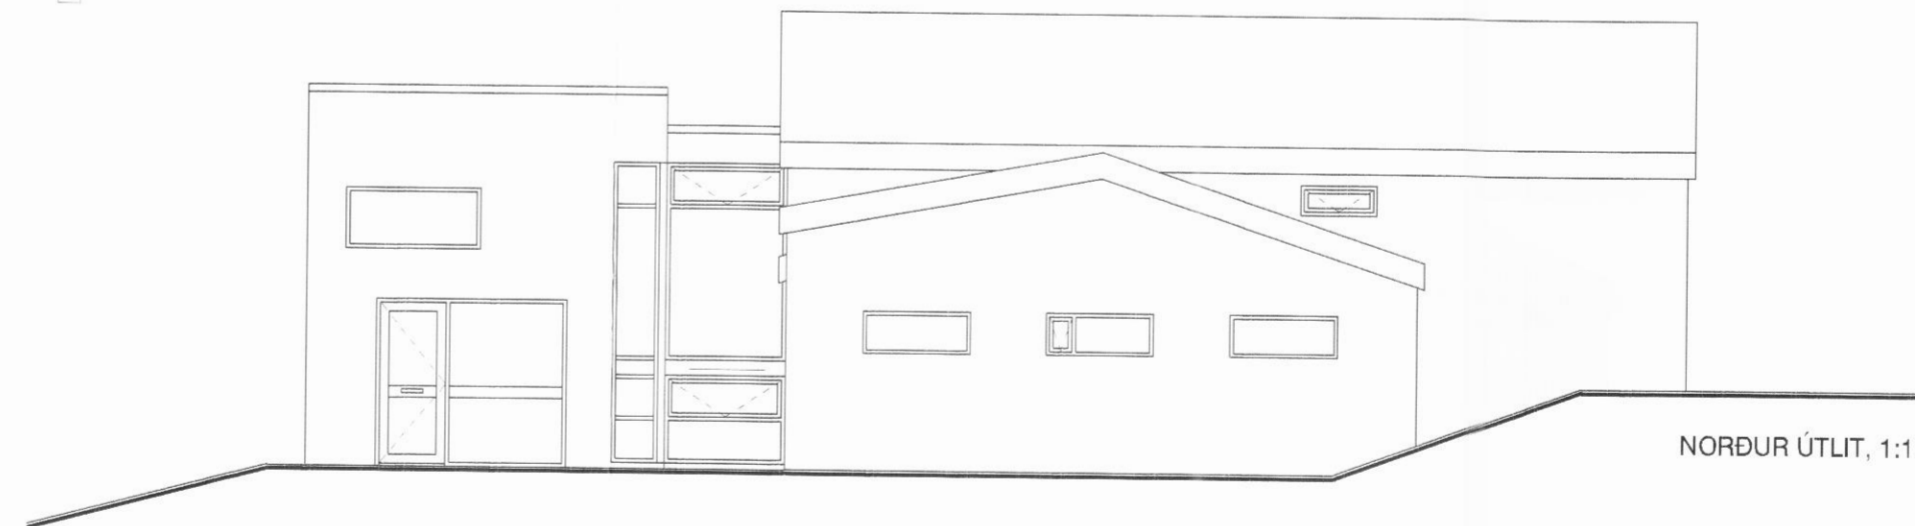

NORÐUR ÚTLIT, 1:100