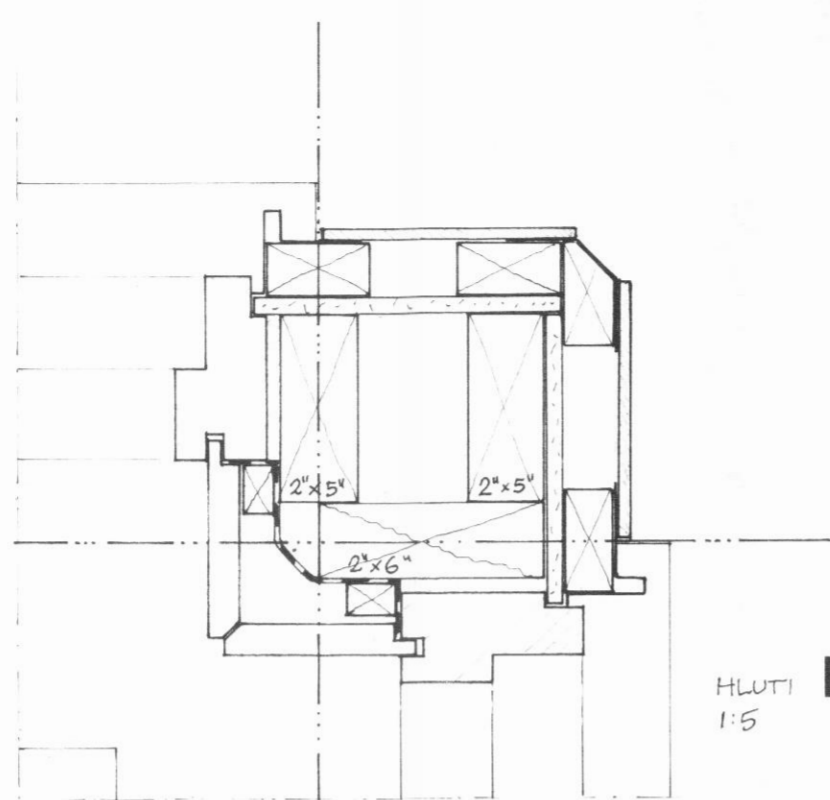

HLUTI A
1:5

HLUTI B
1:5

HLUTI C
1:5

HLUTI D
1:5

HLUTI E
1:5

HLUTI F
1:5

ÍBÚÐARHÚS Í YTRA-GARÐSHORNI, SVARFADÁRDALSHR.
(HÚS JÓNS HJALTASONAR)
VINNUTEIKNING - HLUÐAR (LÁZÉTTIR SKURÐIR) - MÆLIKV. 1:5

REYKJAVÍK Í MAÍ 1987
HELGI HAFLÍÐASON, ARKITEKT FAÍ
ÞINGHOLTSSTRÆTI 27 - S. 22149
Helgi Haflíðason