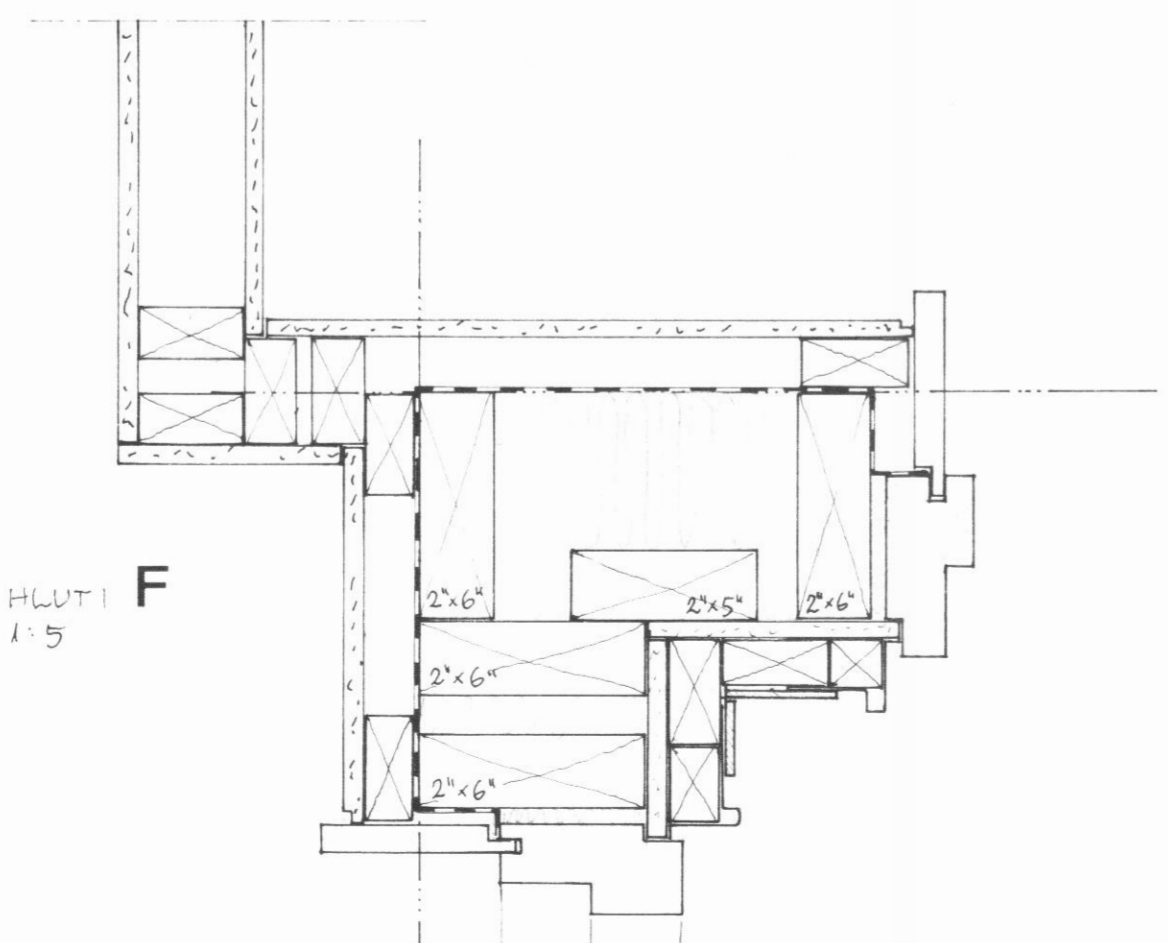

HLUTI A
1:5

HLUTI B
1:5

HLUTI C
1:5

HLUTI D
1:5

HLUTI E
1:5

HLUTI F
1:5

ÍBÚÐARHÚS Í YTRA-GARÐSHORNI, SVARFADÁRDALSHR.
(HÚS JÓNS HJALTASONAR)
VINNUTEIKNING - HLUÐAR (LÁZÉTTIR SKURÐIR) - MÆLIKV. 1:5

REYKJAVÍK Í MAÍ 1987
HELGI HAFLÍÐASON, ARKITEKT FAÍ
ÞINGHOLTSSTRÆTI 27 - S. 22149
Helgi Haflíðason