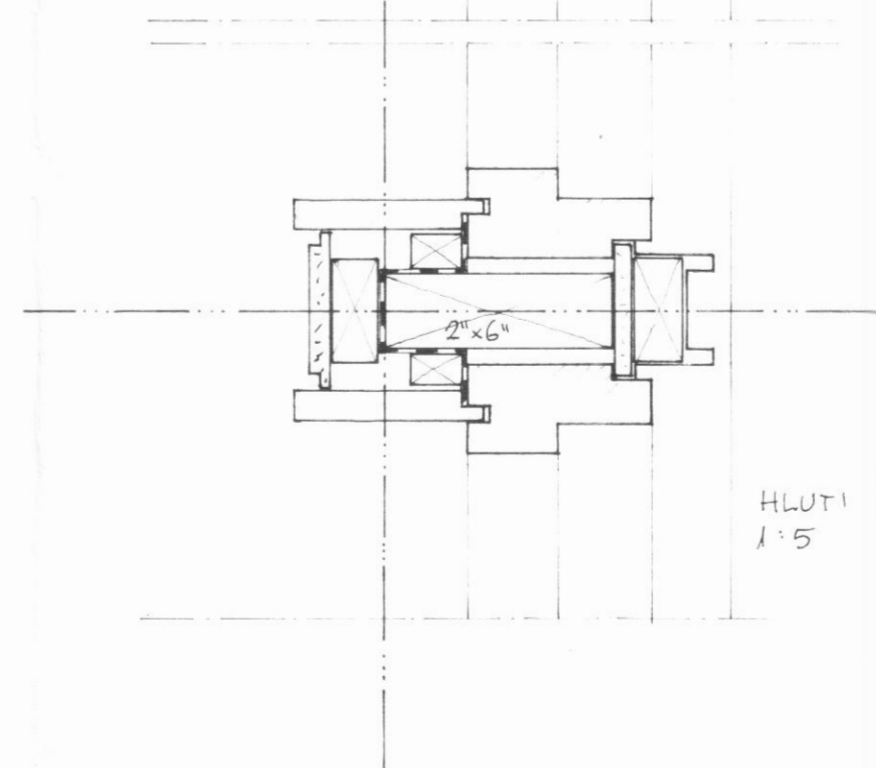

HLUTI A
1:5

HLUTI B
1:5

HLUTI C
1:5

HLUTI D
1:5

HLUTI E
1:5

HLUTI F
1:5

ÍBÚÐARHÚS Í YTRA-GARÐSHORNI, SVARFADÁRDALSHR.
(HÚS JÓNS HJALTASONAR)
VINNUTEIKNING - HLUÐAR (LÁZÉTTIR SKURÐIR) - MÆLIKV. 1:5

REYKJAVÍK Í MAÍ 1987
HELGI HAFLÍÐASON, ARKITEKT FAÍ
ÞINGHOLTSSTRÆTI 27 - S. 22149
Helgi Haflíðason