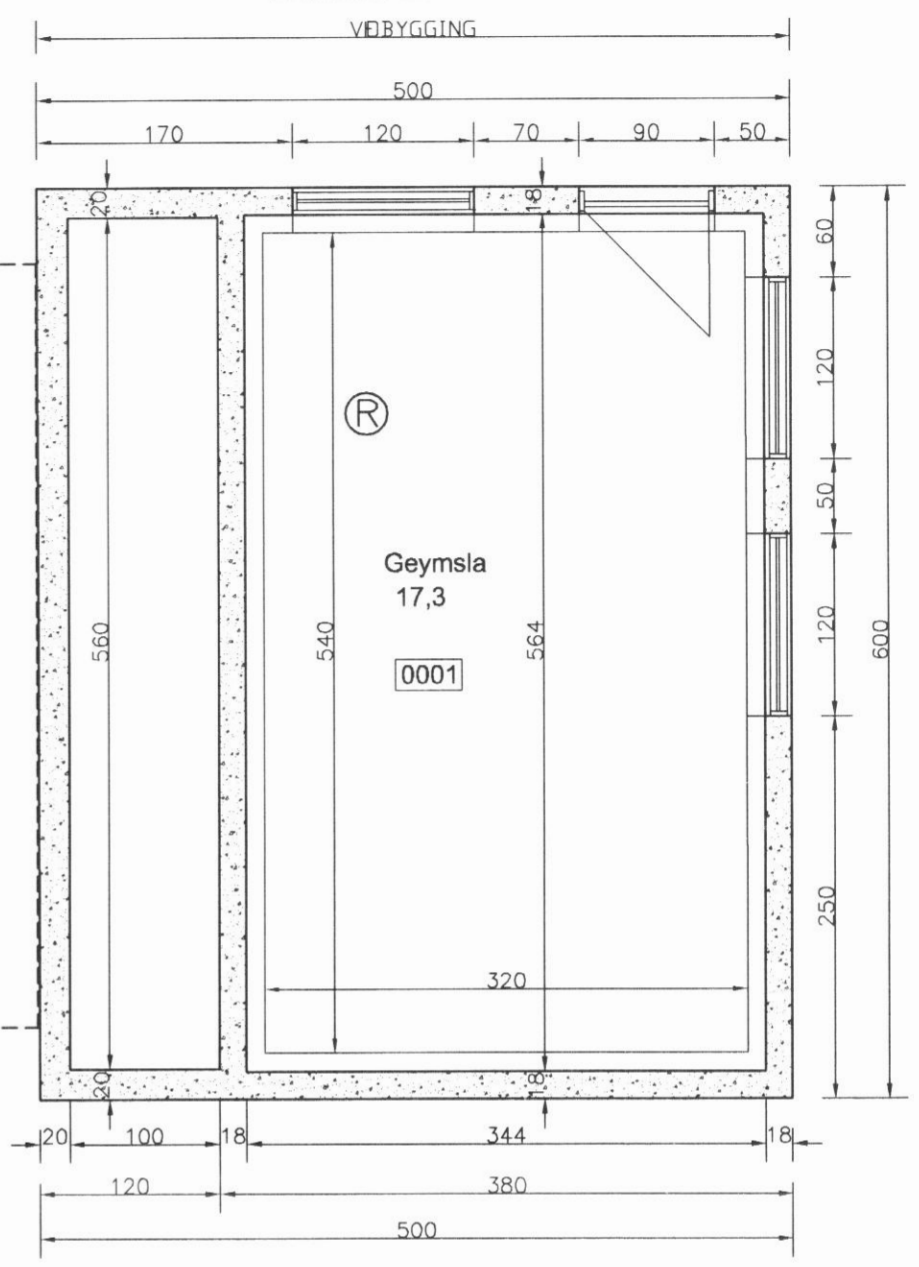

GRUNNMYND KJALLARA, 1:50