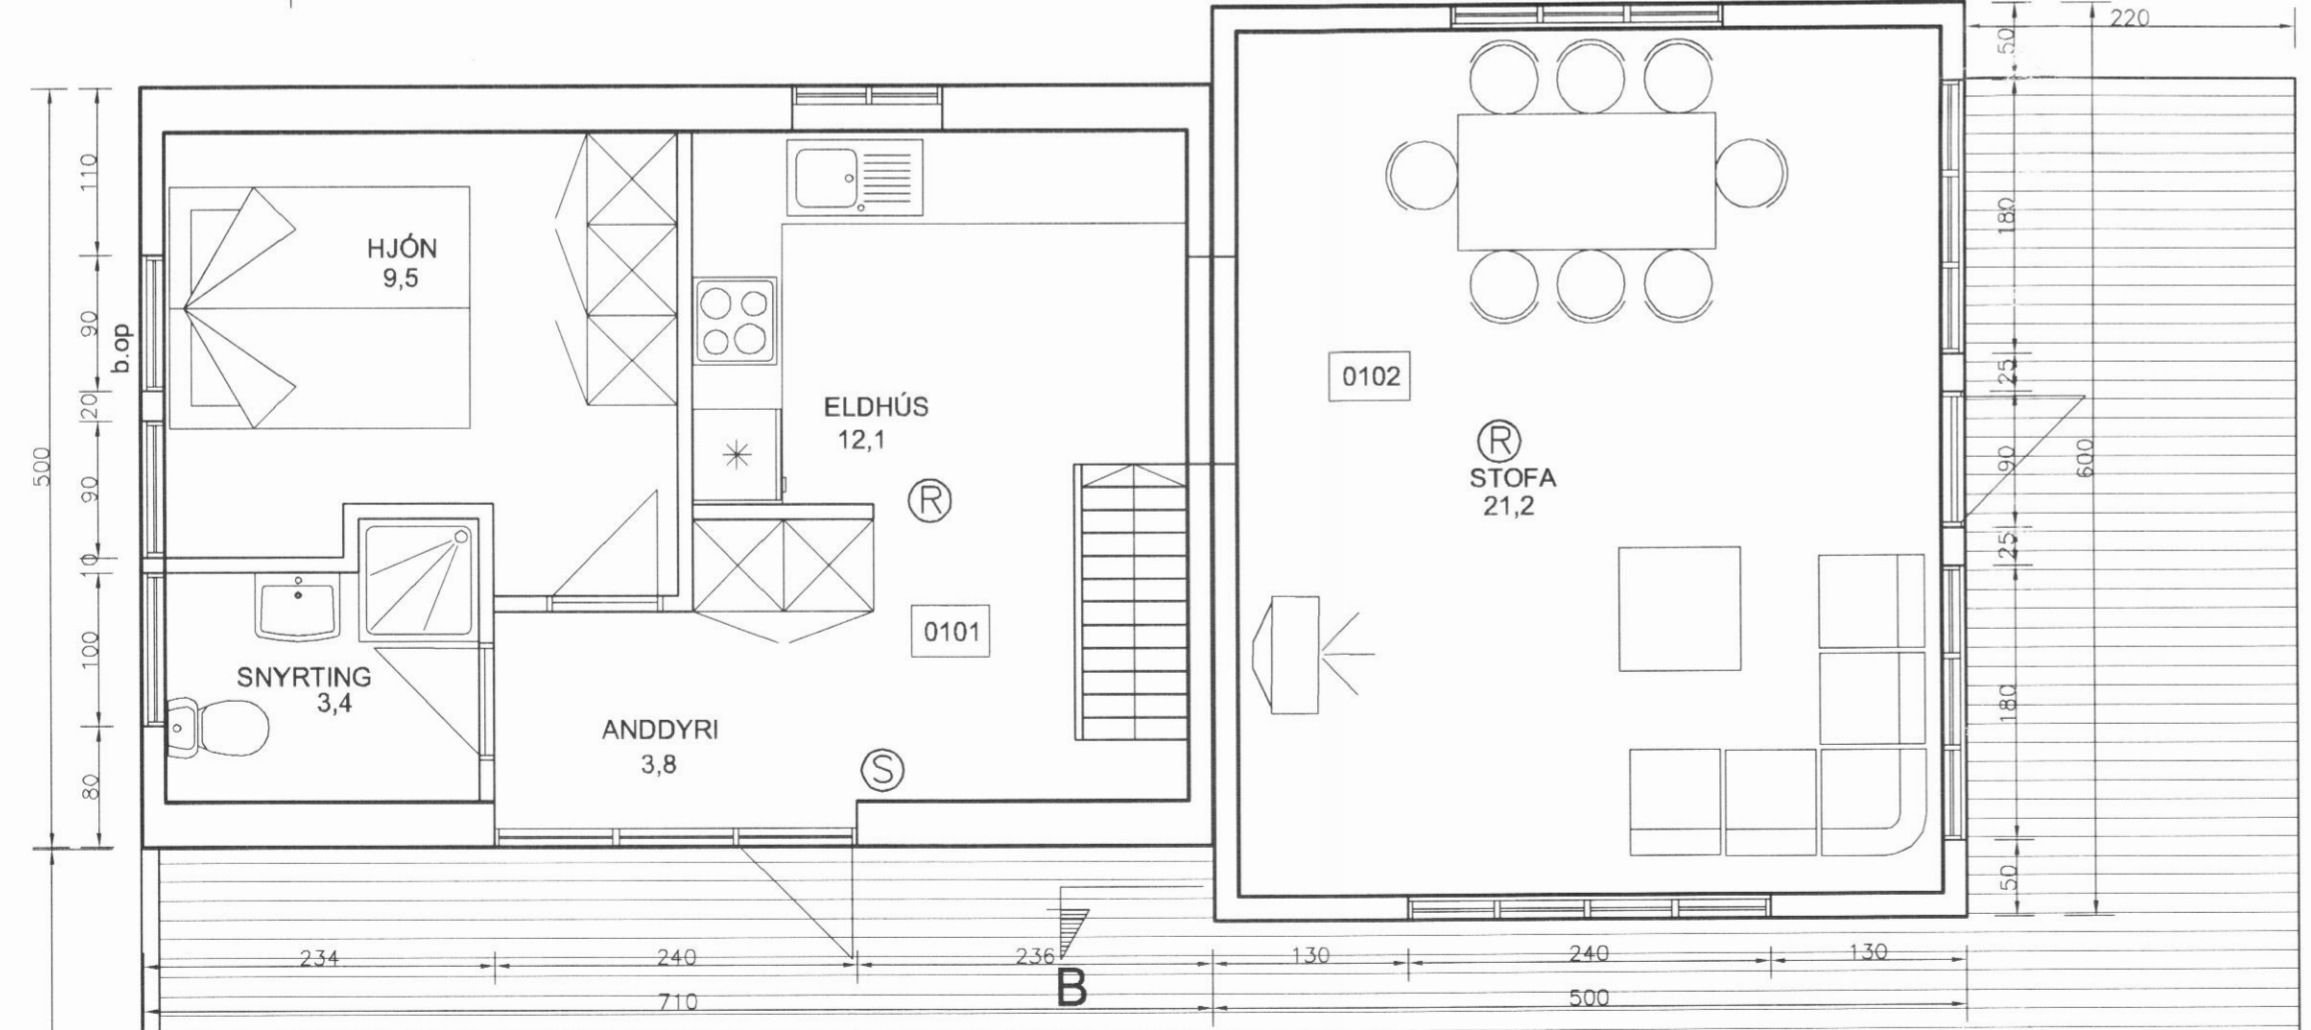

A

GRUNNMYND JARÐHÆÐAR, 1:50

VERÖND
0103

- VEGGIR OG ÞAK ERU EI30, KLÆDNING Í FLOKKI 2.
- Í HÚSÍÐ SKAL SETJA REYKSKYNJARA OG HANDSLÖKKVITÆKI.
- Ⓡ TÁKNAR REYKSKYNJARA.
- Ⓢ TÁKNAR HANDSLÖKKVITÆKI.

ÁRNI GUNNAR KRISTJÁNSSON FTFÍ
HELGAMAGRASTRÆTI 22 600 AKUREYRI S: 462 2022, GSM 896 3333, kt.: 231161-3849

VERKHEITI			
SUMARHÚS Hellubær (215-6474) Dalvíkurbyggð			
HEITI TEIKNINGAR	GRUNNMYNDR HÆÐA		VERK NR A07-025
			TEIKNING NR 101
HANNAÐ	ÁGK	TEIKNAD	ÁGK
		YFIRFARID	DAGS
			11. ágúst 2007
BREYTT		1	2
		3	4
			1:50