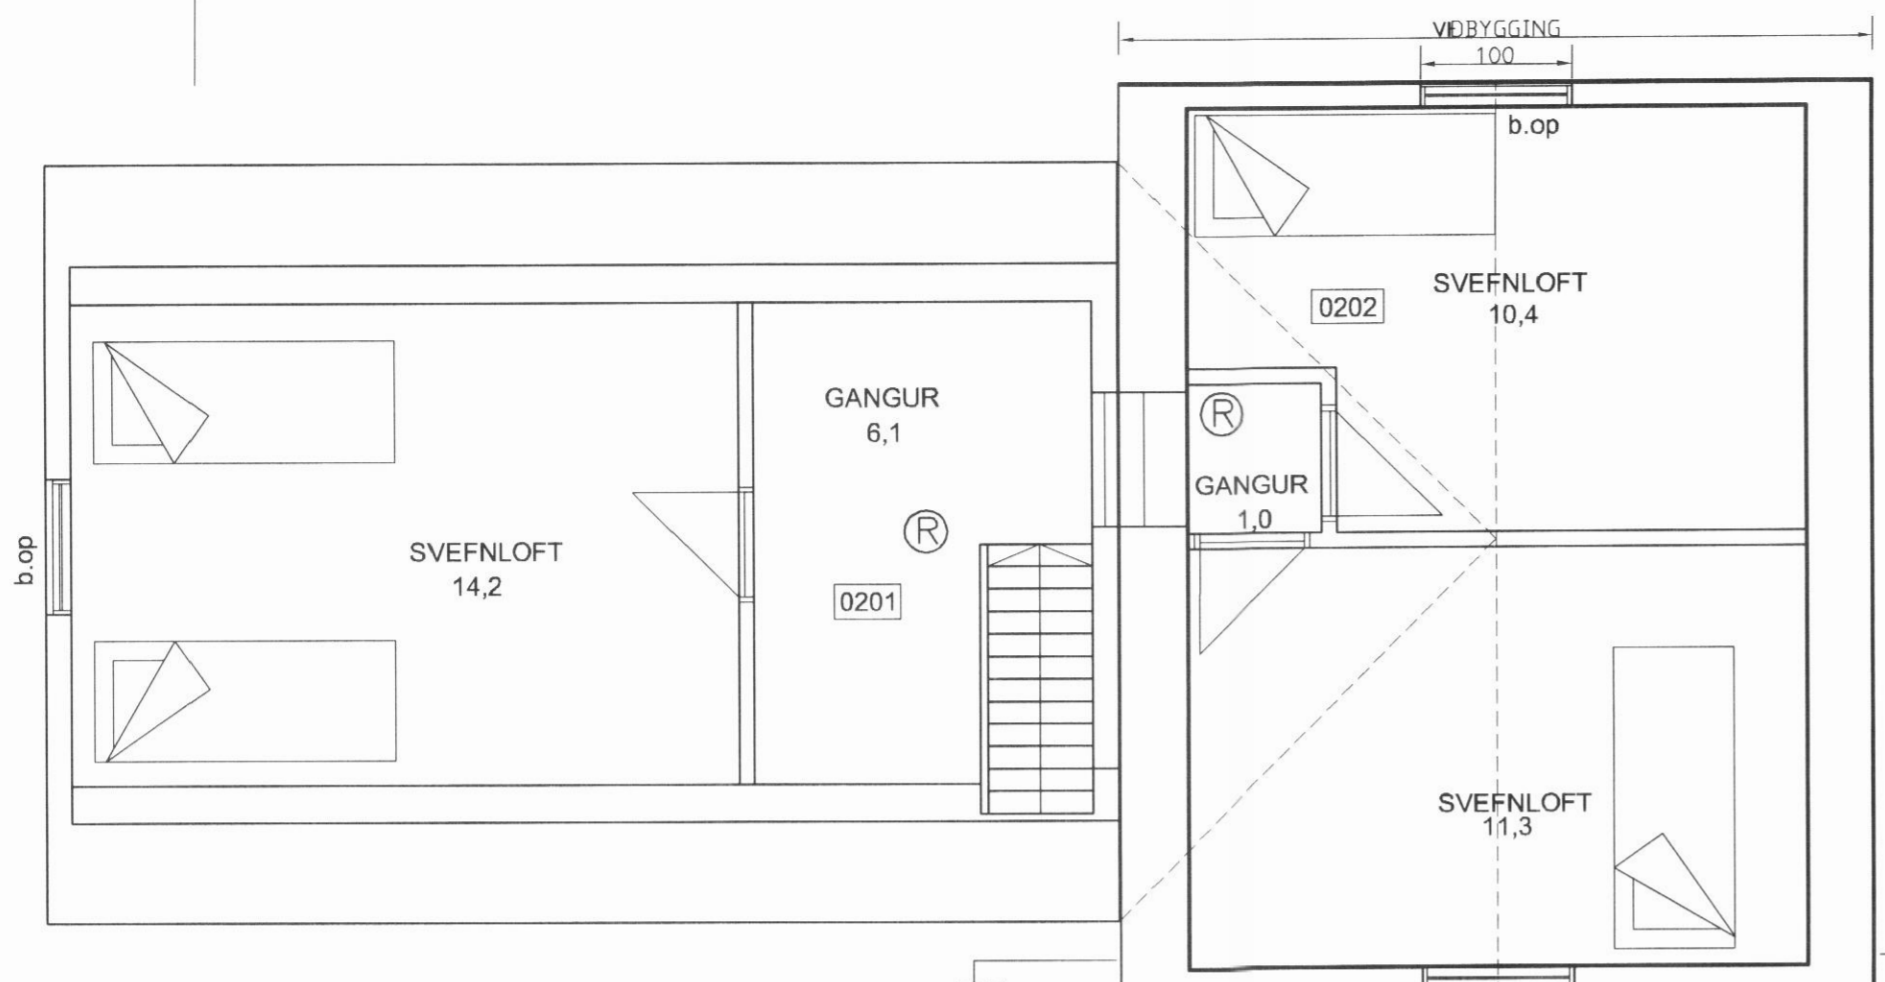

A

GRUNNMYND RISHÆÐAR, 1:50

A

A