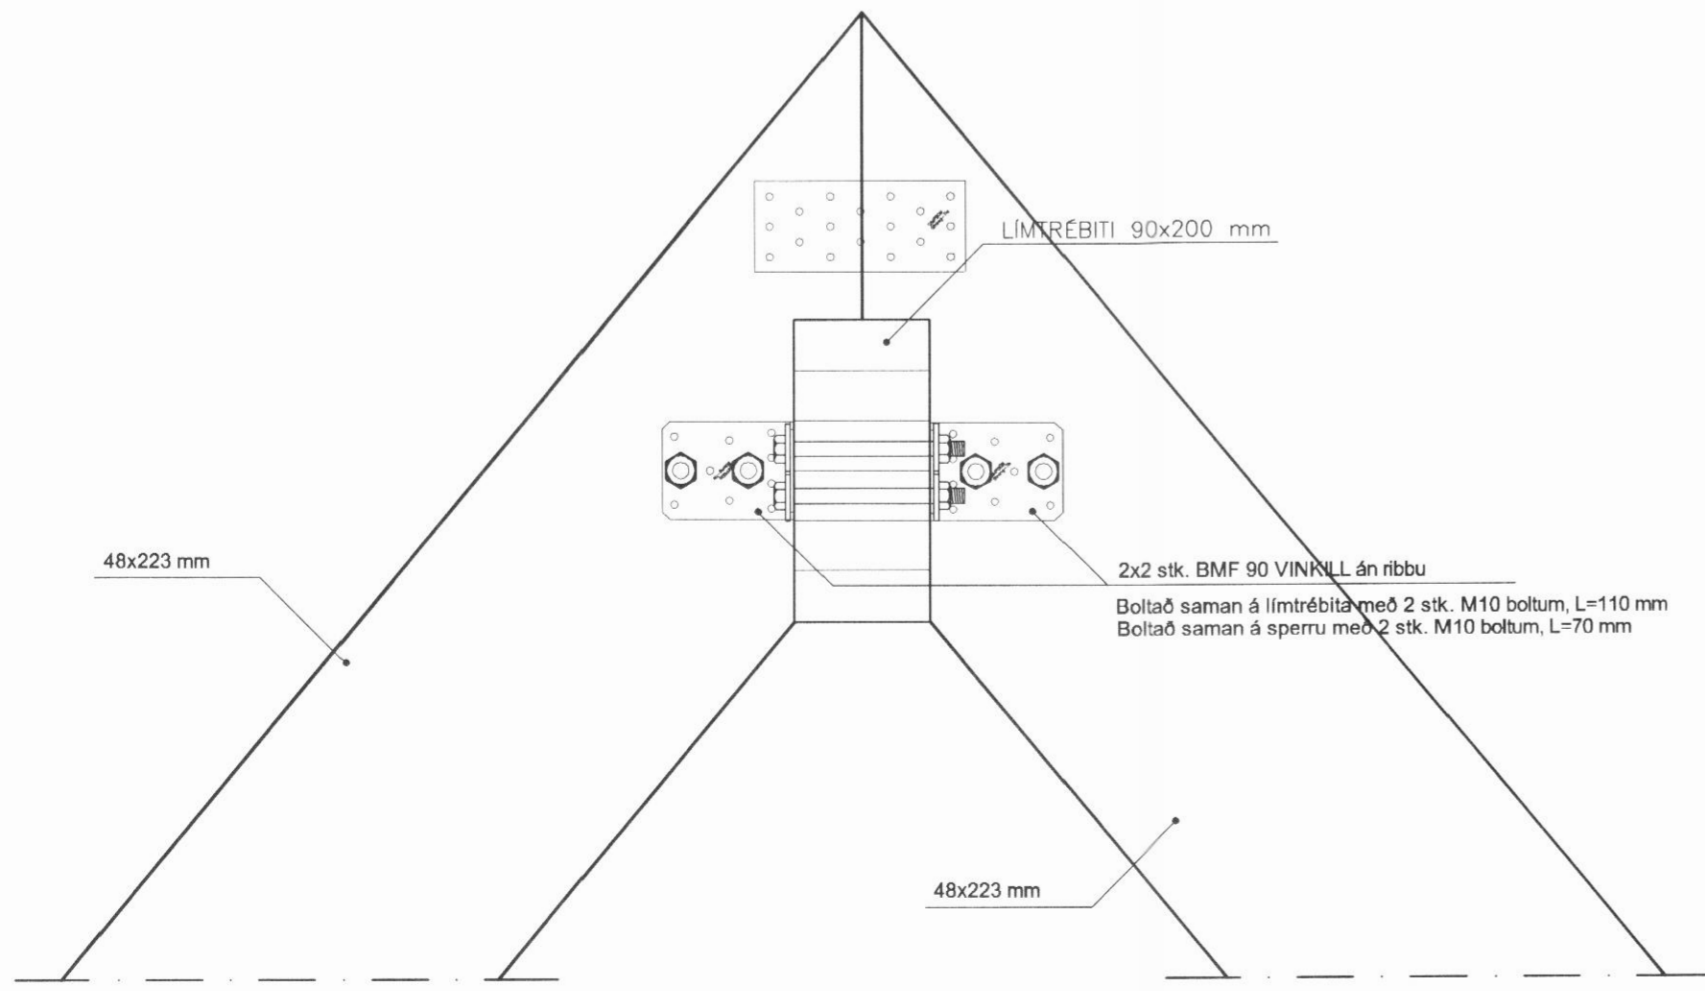

SÉRMYND H, 1:5

ATH.

SJÁ ALMENNAR SKÝRINGAR Á TEIKNINGU NR. 700

ÁRNI GUNNAR KRISTJÁNSSON FTFÍ
HELGAMAGRASTRÆTI 22 600 AKUREYRI S: 462 2022, GSM: 898 3333, kt.: 231161-3849
HM22 ehf. kt.: 570107-0700, netfang: hm22@est.is

VERKHEITI				SUMARHÚS Hellubær (215-6474) Dalvíkurbyggð			
HEITI TEIKNINGAR		Sérmyndir G, H, I		VERK NR		Á07-025	
				TEIKNING NR		706	
HANNAÐ	ÁGK	TEIKNAD	ÁGK	YFIRFARID	DAGS	29.05.2008	KVARDI
BREYTT			1		2		3
							4