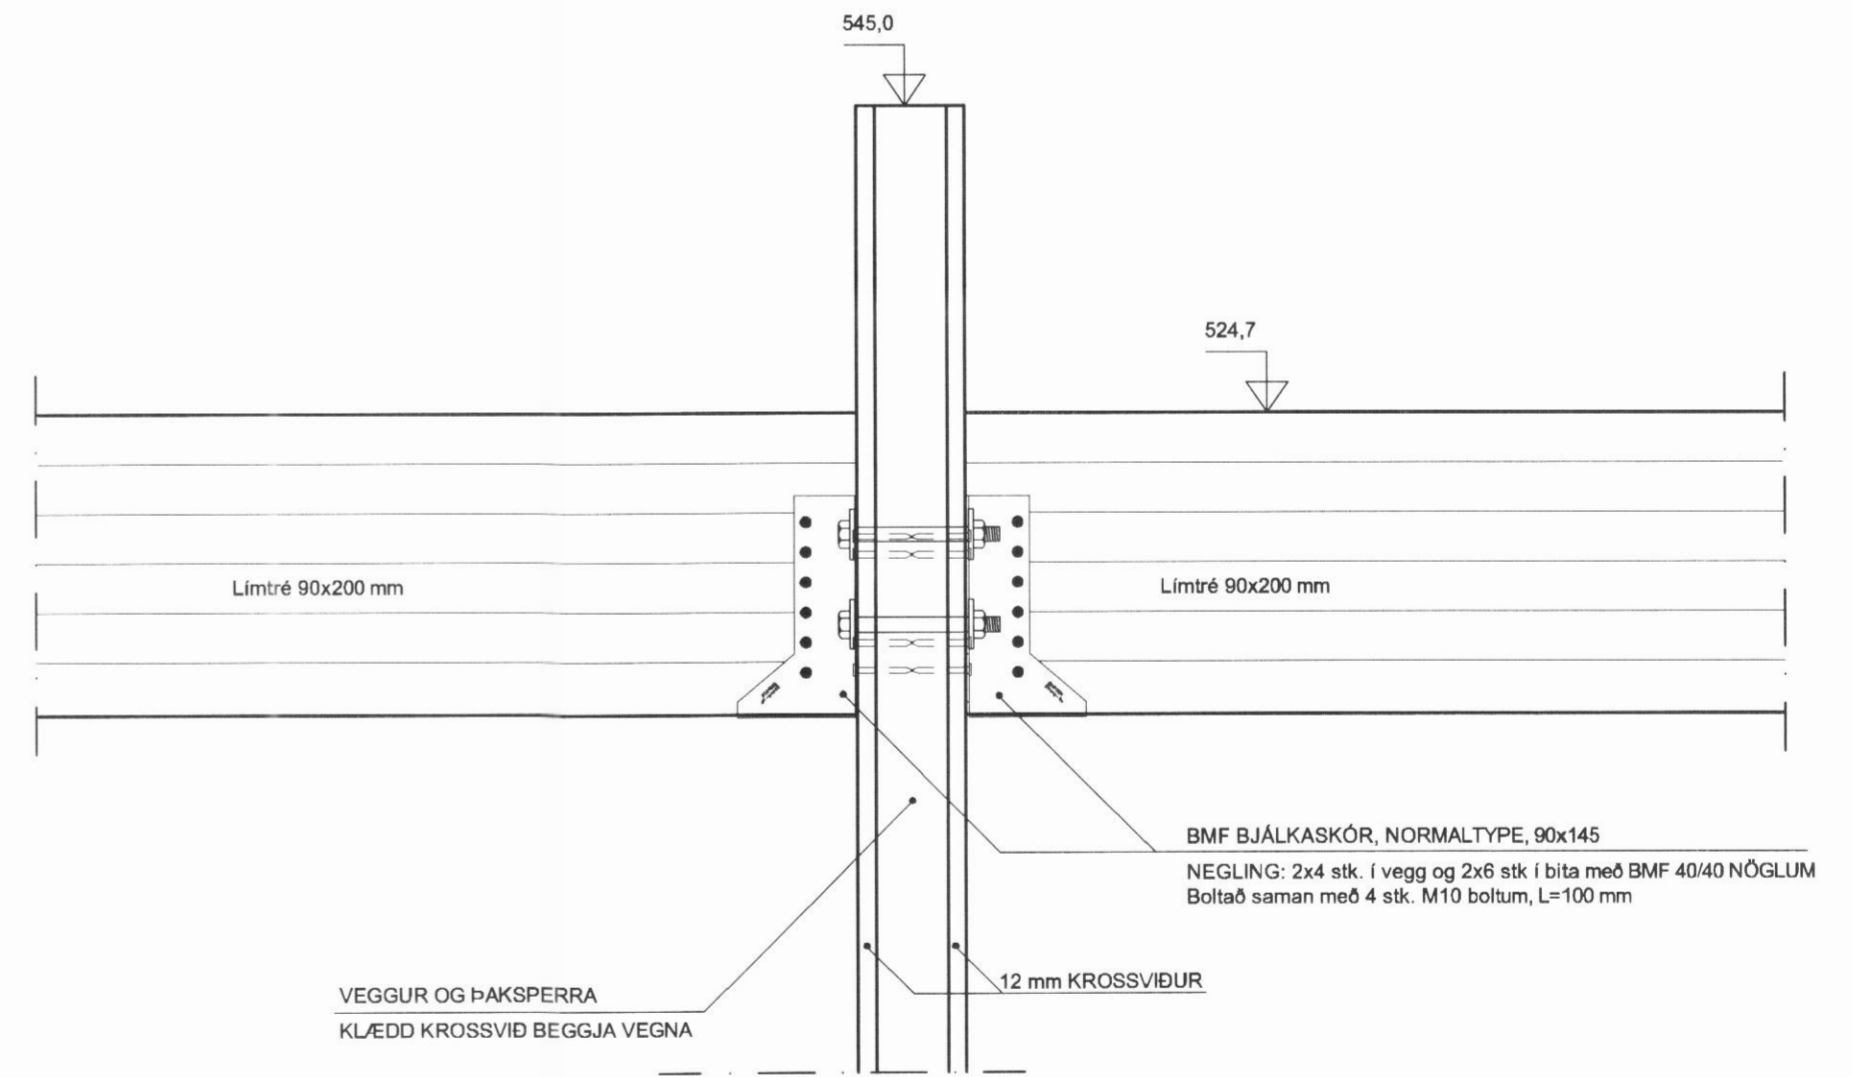

SÉRMYND I, 1:5