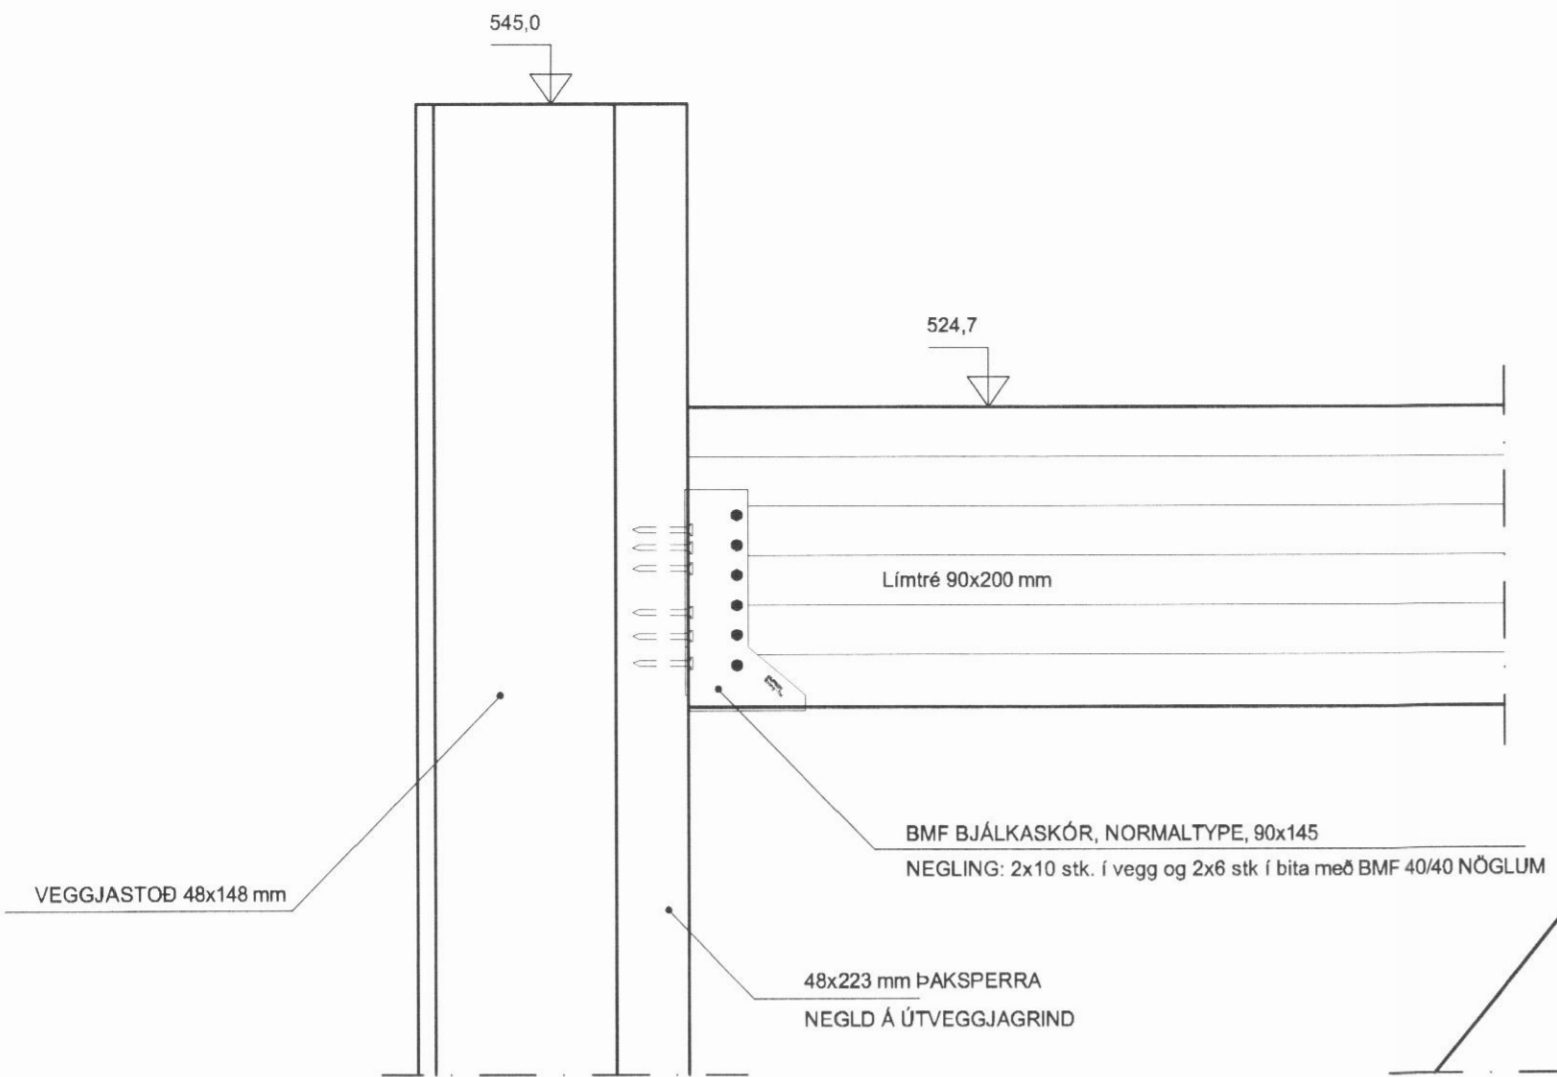

SÉRMYND G, 1:5