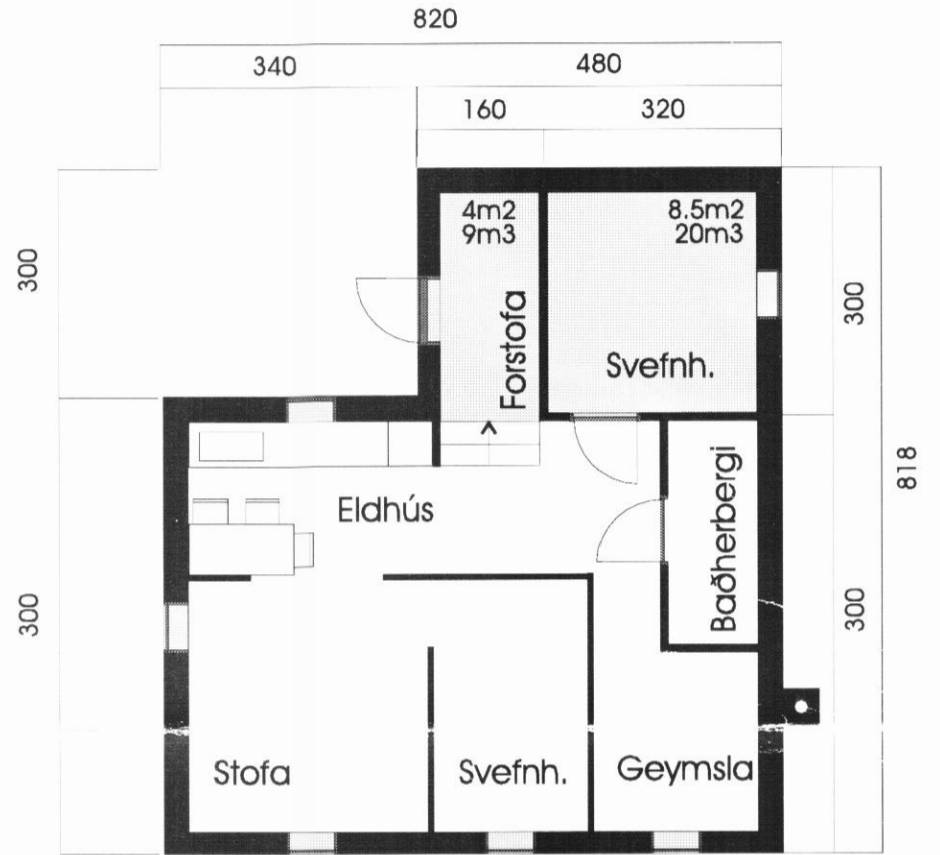

*Samf. 04.07.95*  
*Jóhanna Gunnarsdóttir*  
 BYGGINGAFULLTRÚI  
 EYJAFJARDARSVÆÐI

Afstöðumynd, 1:2000

Grunnmynd 1:100

Norðurhlið 1:100

Suðurhlið 1:100

Austurhlið 1:100

Vesturhlið 1:100

*Jóhanna Gunnarsdóttir*  
 FTPI