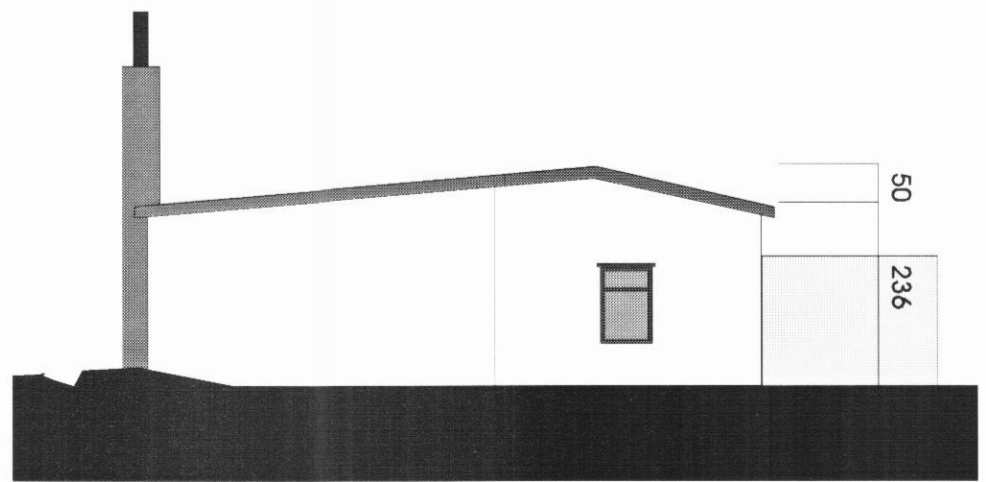

*Samf. 04.07.95*  
*Jóhanna Gunnarsdóttir*  
 BYGGINGAFULLTRÚI  
 EYJAFJARDARSVÆÐI

Afstöðumynd, 1:2000

Grunnmynd 1:100

Norðurhlið 1:100

Suðurhlið 1:100

Austurhlið 1:100

Vesturhlið 1:100

*Jóhanna Gunnarsdóttir*  
 FTPI