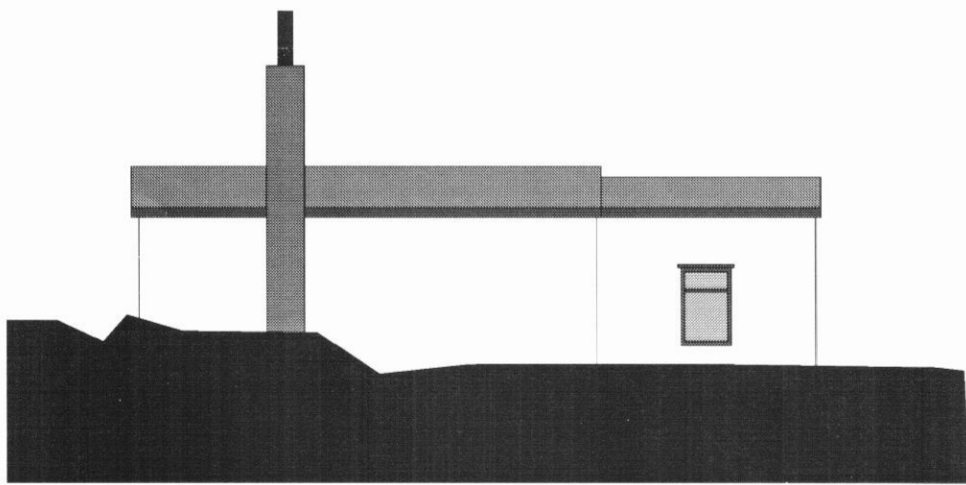

*Samf. 04.07.95*  
*Jóhanna Gunnarsdóttir*  
 BYGGINGAFULLTRÚI  
 EYJAFJARDARSVÆÐI

Afstöðumynd, 1:2000

Grunnmynd 1:100

Norðurhlið 1:100

Suðurhlið 1:100

Austurhlið 1:100

Vesturhlið 1:100

*Jóhanna Gunnarsdóttir*  
 FTPI