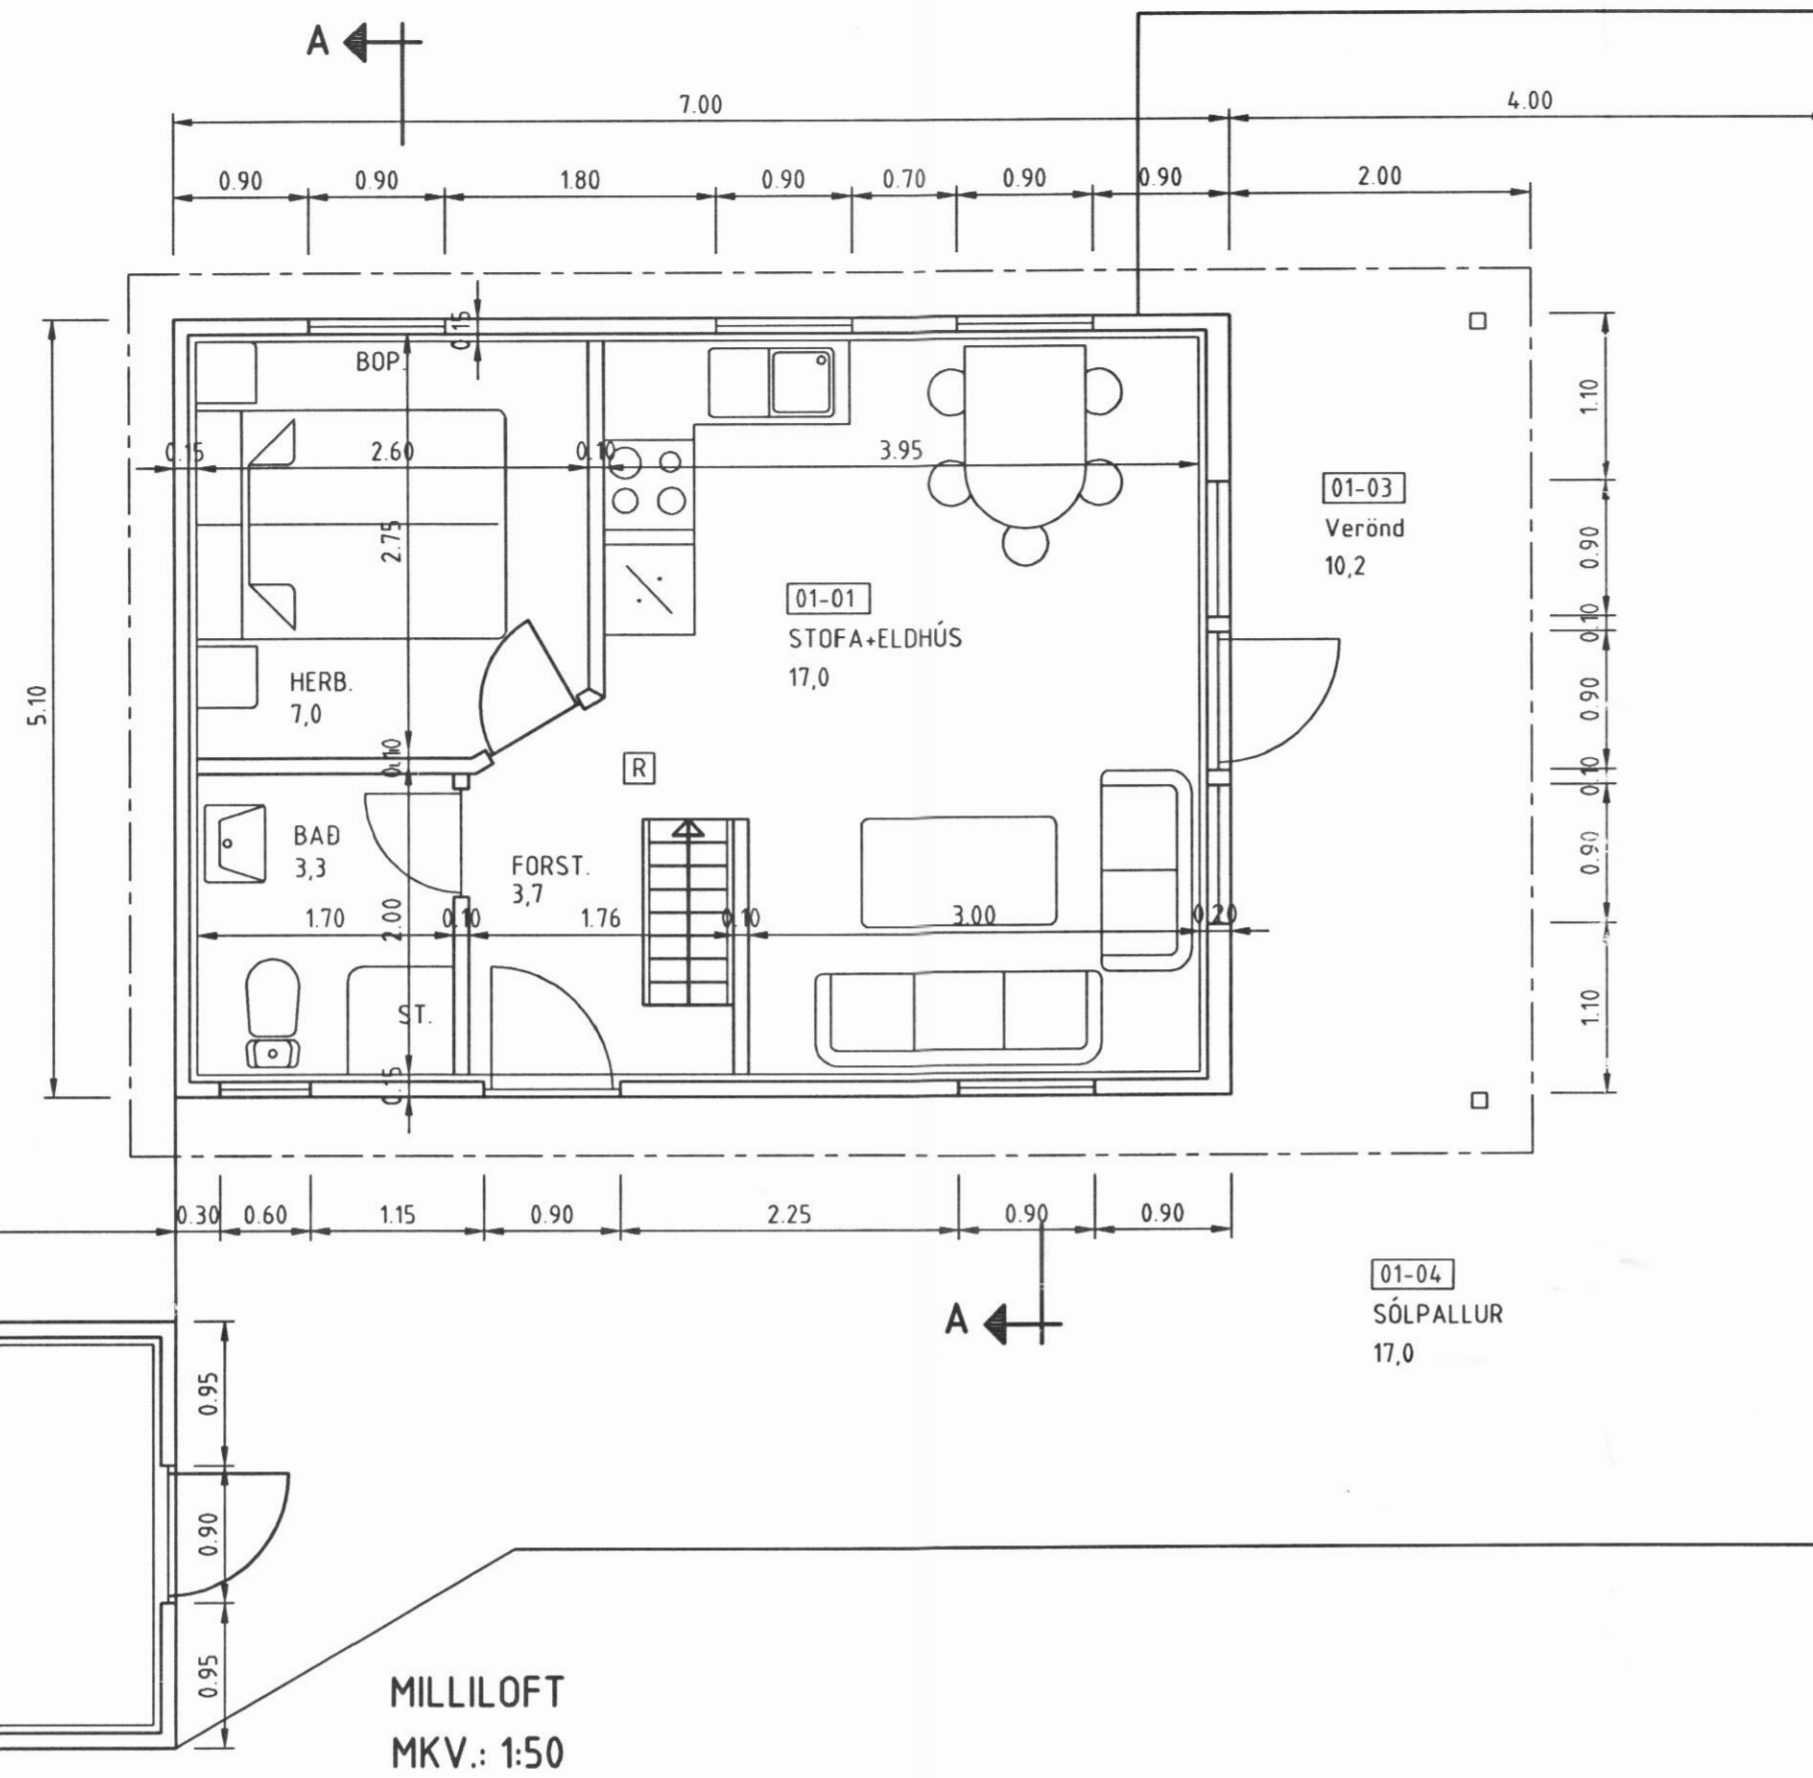

GRUNNMYND  
MKV.: 1:50

SNID A  
MKV.: 1:50

9/5 '06

ADALUPPDRÁTTUR  
SUMARHÚS Á LÓÐ NR. 1 Í LANDI STÆRRI ÁRSKÓGAR  
DALVÍKURBYGGÐ

EFNI:  
GRUNNMYND  
SNID A

TEIKN: YFIRF.:  
ADAM.  
DAGS: NR.:  
APRÍL '01 106-00-01  
MKV.:  
1:50