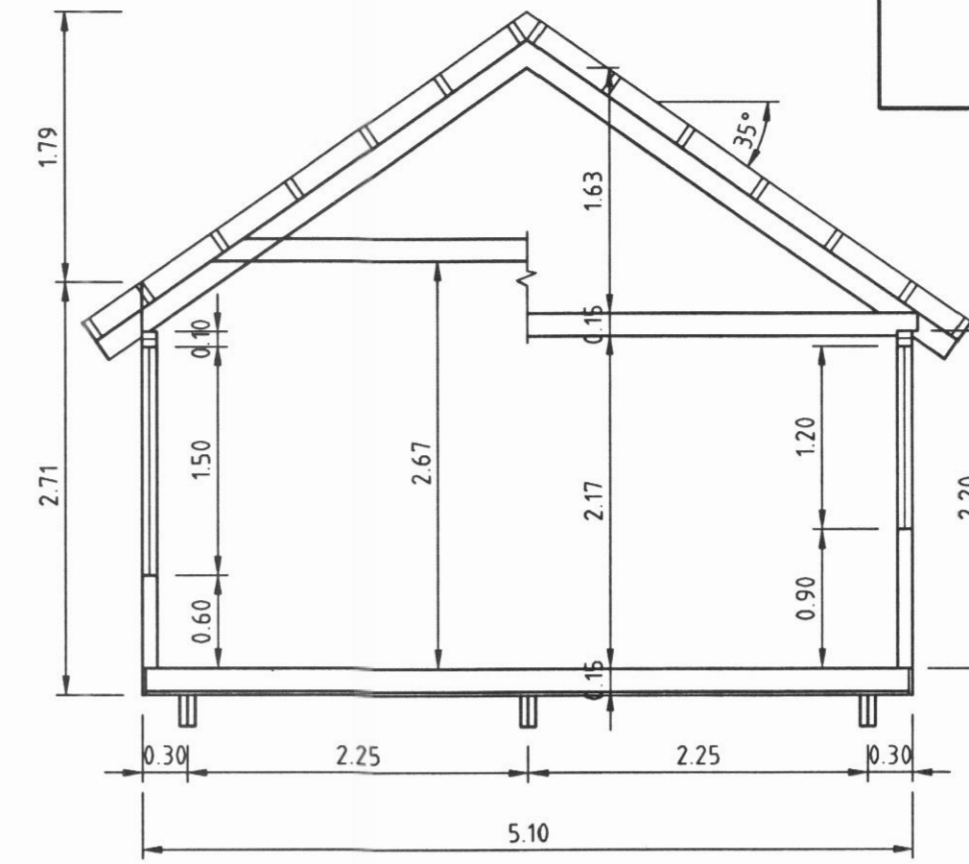

GRUNNMYND  
MKV.: 1:50

SNID A  
MKV.: 1:50

9/5 '06

ADALUPPDRÁTTUR  
SUMARHÚS Á LÓÐ NR. 1 Í LANDI STÆRRI ÁRSKÓGAR  
DALVÍKURBYGGÐ

EFNI:  
GRUNNMYND  
SNID A

TEIKN: YFIRF.:  
ADAM.  
DAGS: NR.:  
APRÍL '01 106-00-01  
MKV.:  
1:50