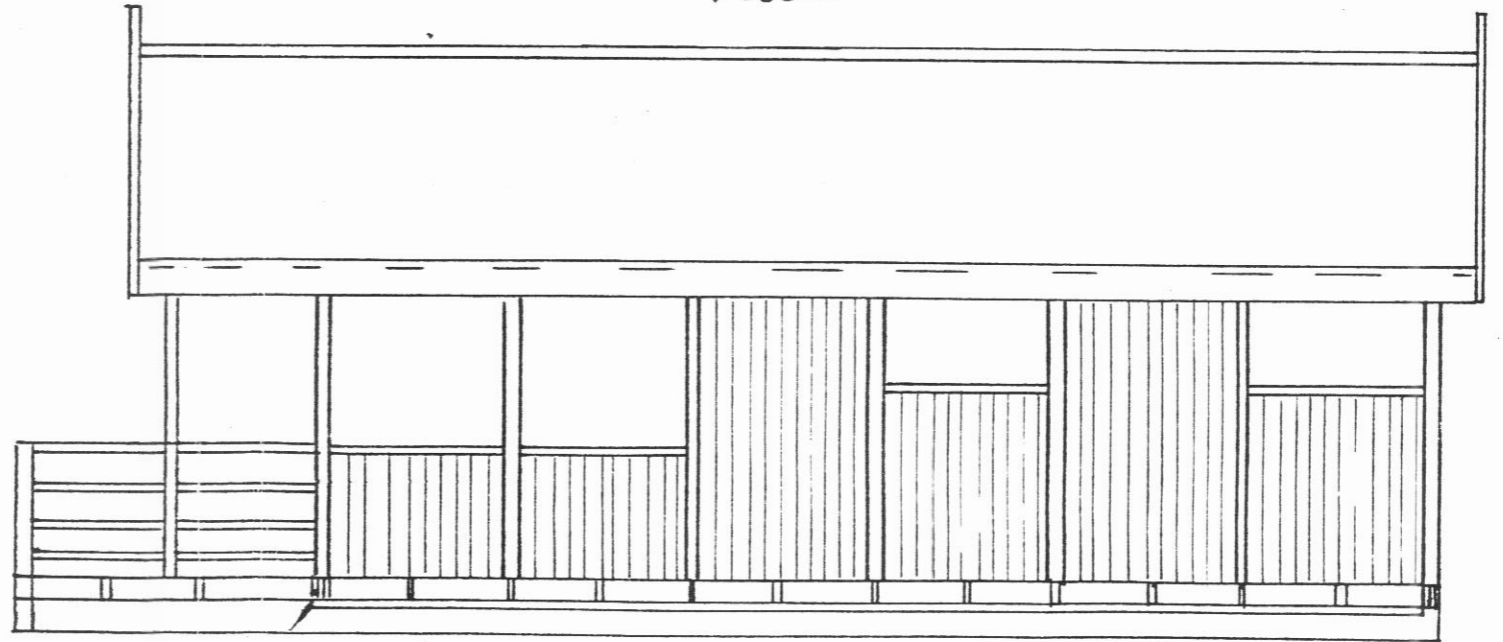

nordur

vestur

sudur

ostur

SUMARHÚS EDDA
 Eðvarð Hermannsson, húsmiður
 Nnr. 1693-5093, Sími 666459
 Dvergholt 16, 270 Mosfellssveit

Götusel

		Maßstab Sumarhus		M. 1:50
		Teik Eðvarð Hermannsson		
		Dvergholt 16 270 Varmá		
		Sími 666459		
		37m ²		Blatt 1
Zust.	Anderung	Datum	Name	B