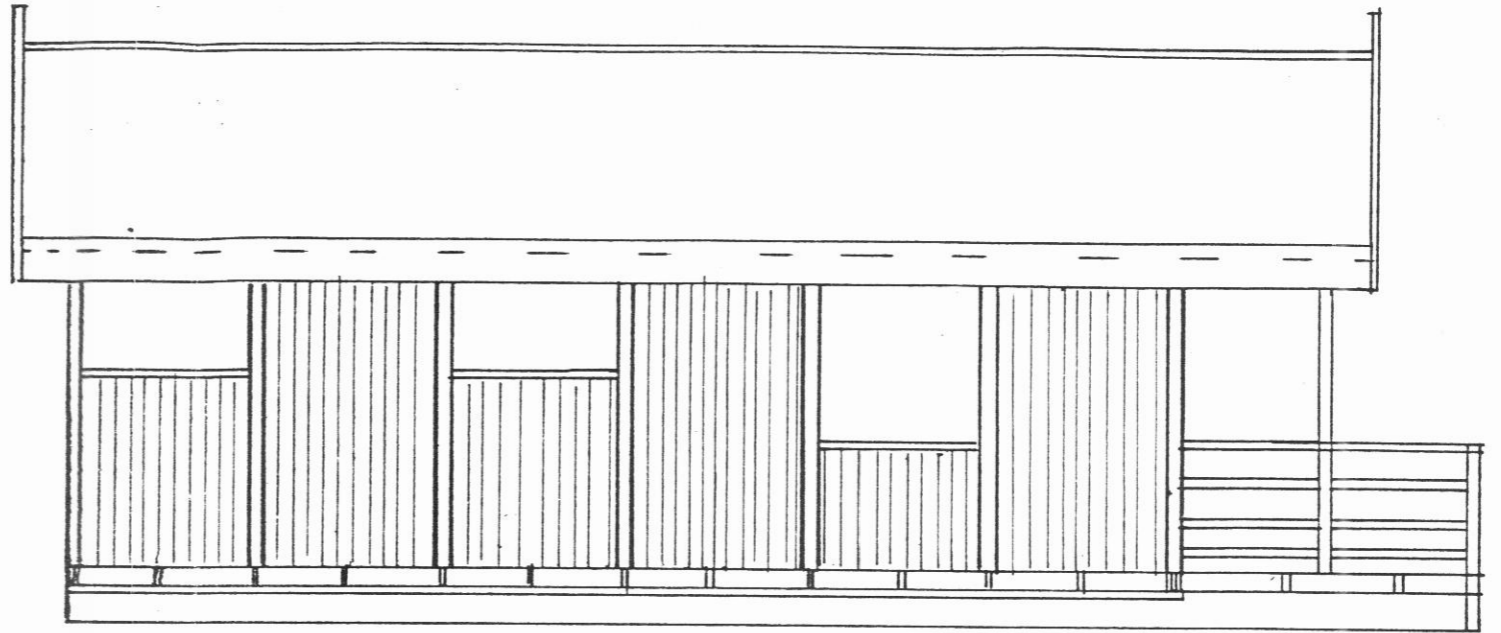

nordur

vestur

sudur

ostur

SUMARHÚS EDDA
 Eðvarð Hermannsson, húsmiður
 Nnr. 1693-5093, Sími 666459
 Dvergholt 16, 270 Mosfellssveit

Götusel

		Maßstab Sumarhus		M. 1:50
		Teik Eðvarð Hermannsson		
		Dvergholt 16 270 Varmá		
		Sími 666459		
		37m ²		Blatt 1
Zust.	Anderung	Datum	Name	B