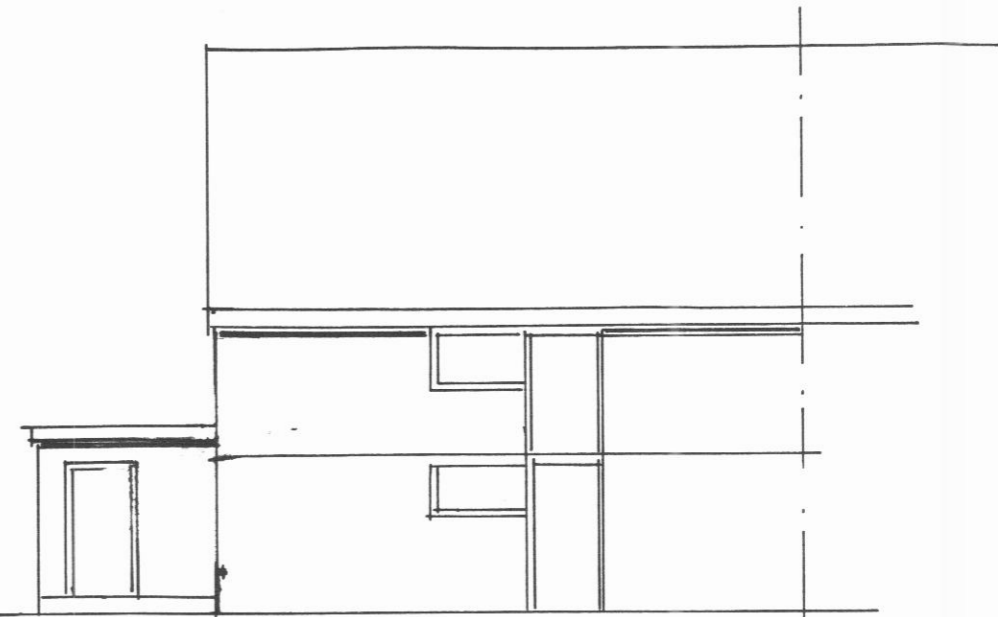

KRANAHLÍS - NORÐUGARÐI - DALVÍK

M. 1:100. 10/9 '54. Leifbj. Þeirsgrímur.

BLAD. 1. AF 2.

NORÐUR

VESTUR.

STÆRÐIR.

6.00 M²
13.0 M³

RANARÞ 2.