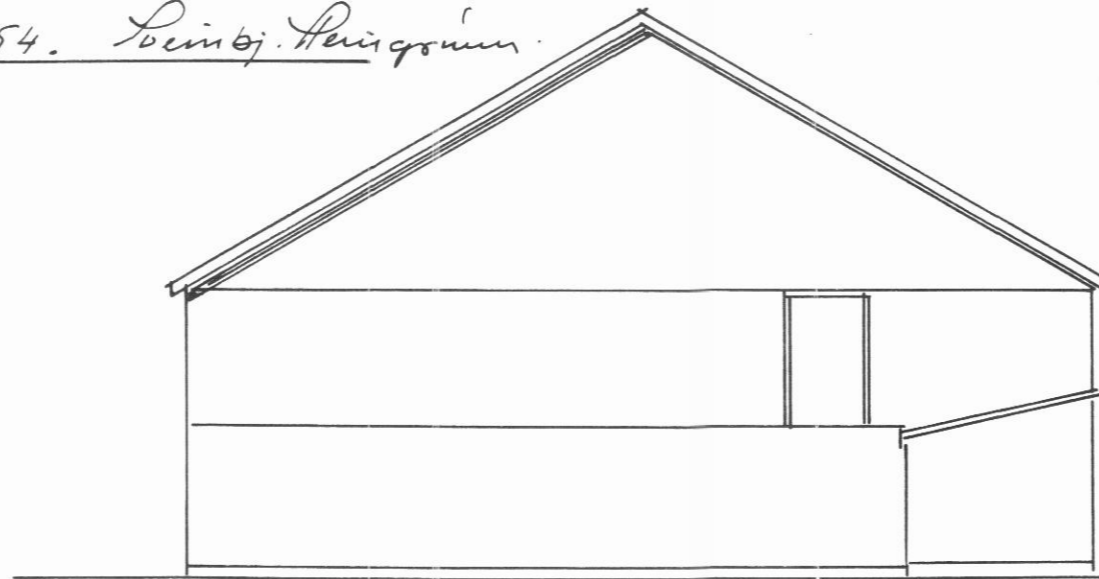

KRANAHLÍS - NORÐUGARÐI - DALVÍK

M. 1:100. 10/9 '54. Leifbj. Þeirsgrímur.

BLAD. 1. AF 2.

NORÐUR

VESTUR.

STÆRÐIR.

6.00 M²
13.0 M³

RANARÞ 2.