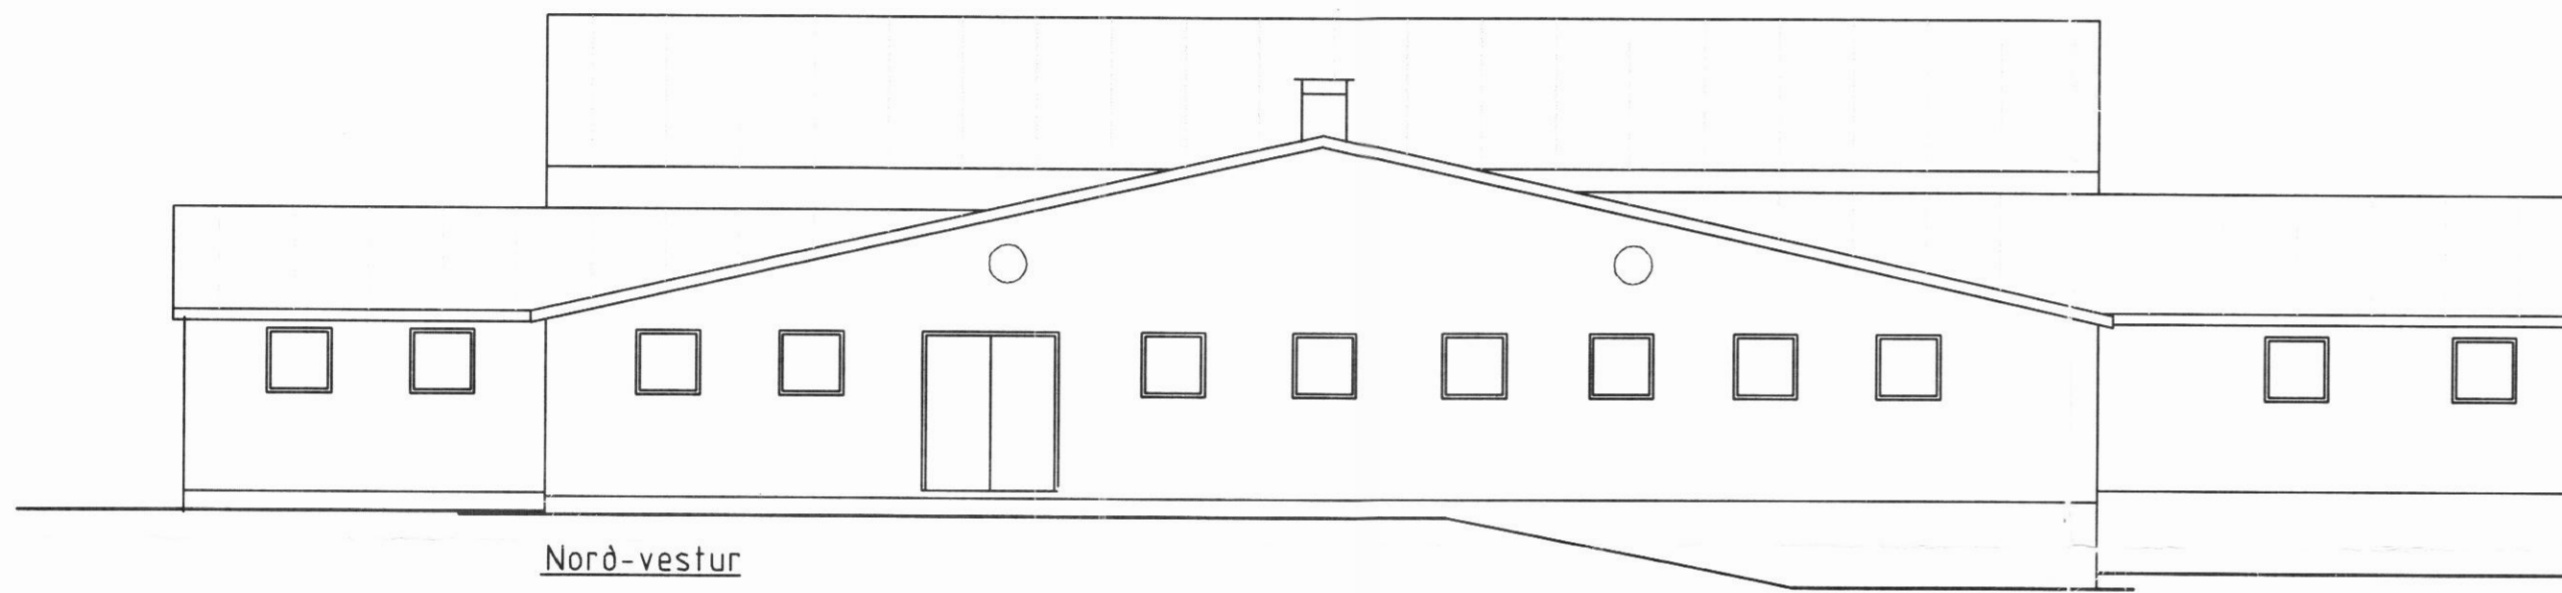

Norð-austur

Suð-vestur

Norð-vestur

Suð-austur

Snið A - A

Snið B - B

BYGGINGAÞJÓNUSTA BÆNDASAMTAKA ÍSLANDS	Verk nr: 0568-10
BÆNDAHÖLLINNI, HAGATORGI, REYKJAVÍK sími: 5630300	Blað nr: 2 af:
Melar, Svarfaðardalshreppi, Eyjafirði	Mkv: 1 : 100
Endurbygging fjóss og viðbygging	Dags: 09.06.1998
Snið og útlitsmyndir	Breytt:
	Hannað: M.S. Teiknað M.S.