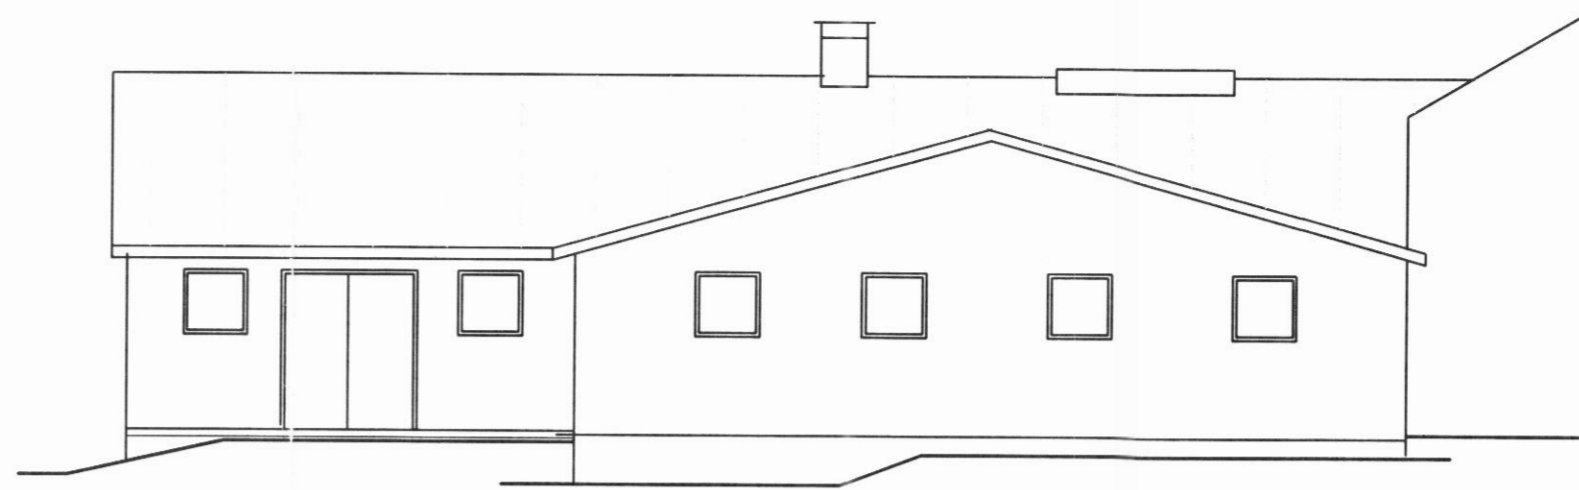

Norð-austur

Suð-vestur

Norð-vestur

Suð-austur

Snið A - A

Snið B - B

BYGGINGAÞJÓNUSTA BÆNDASAMTAKA ÍSLANDS	Verk nr: 0568-10
BÆNDAHÖLLINNI, HAGATORGI, REYKJAVÍK sími: 5630300	Blað nr: 2 af:
Melar, Svarfaðardalshreppi, Eyjafirði	Mkv: 1 : 100
Endurbygging fjóss og viðbygging	Dags: 09.06.1998
Snið og útlitsmyndir	Breytt:
	Hannað: M.S. Teiknað M.S.