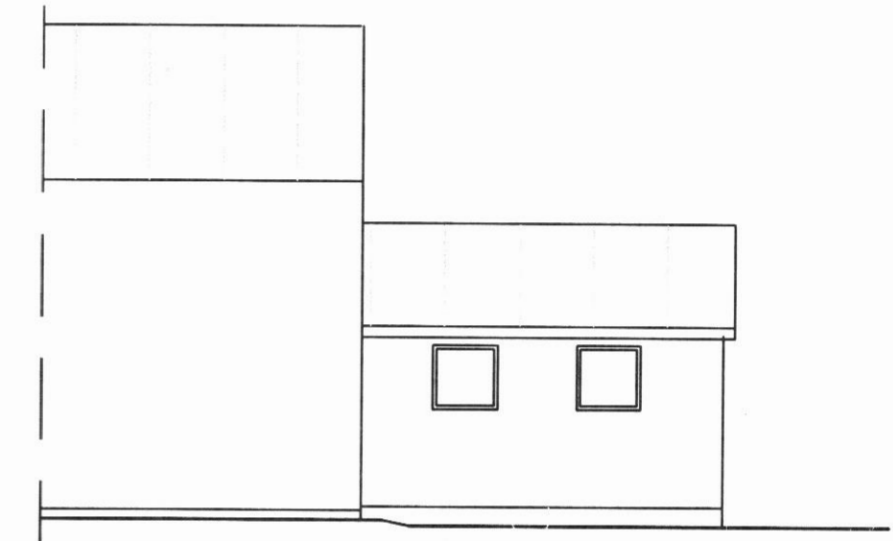

Norð-austur

Suð-vestur

Norð-vestur

Suð-austur

Snið A - A

Snið B - B

BYGGINGAÞJÓNUSTA BÆNDASAMTAKA ÍSLANDS	Verk nr: 0568-10
BÆNDAHÖLLINNI, HAGATORGI, REYKJAVÍK sími: 5630300	Blað nr: 2 af:
Melar, Svarfaðardalshreppi, Eyjafirði	Mkv: 1 : 100
Endurbygging fjóss og viðbygging	Dags: 09.06.1998
Snið og útlitsmyndir	Breytt:
	Hannað: M.S. Teiknað M.S.