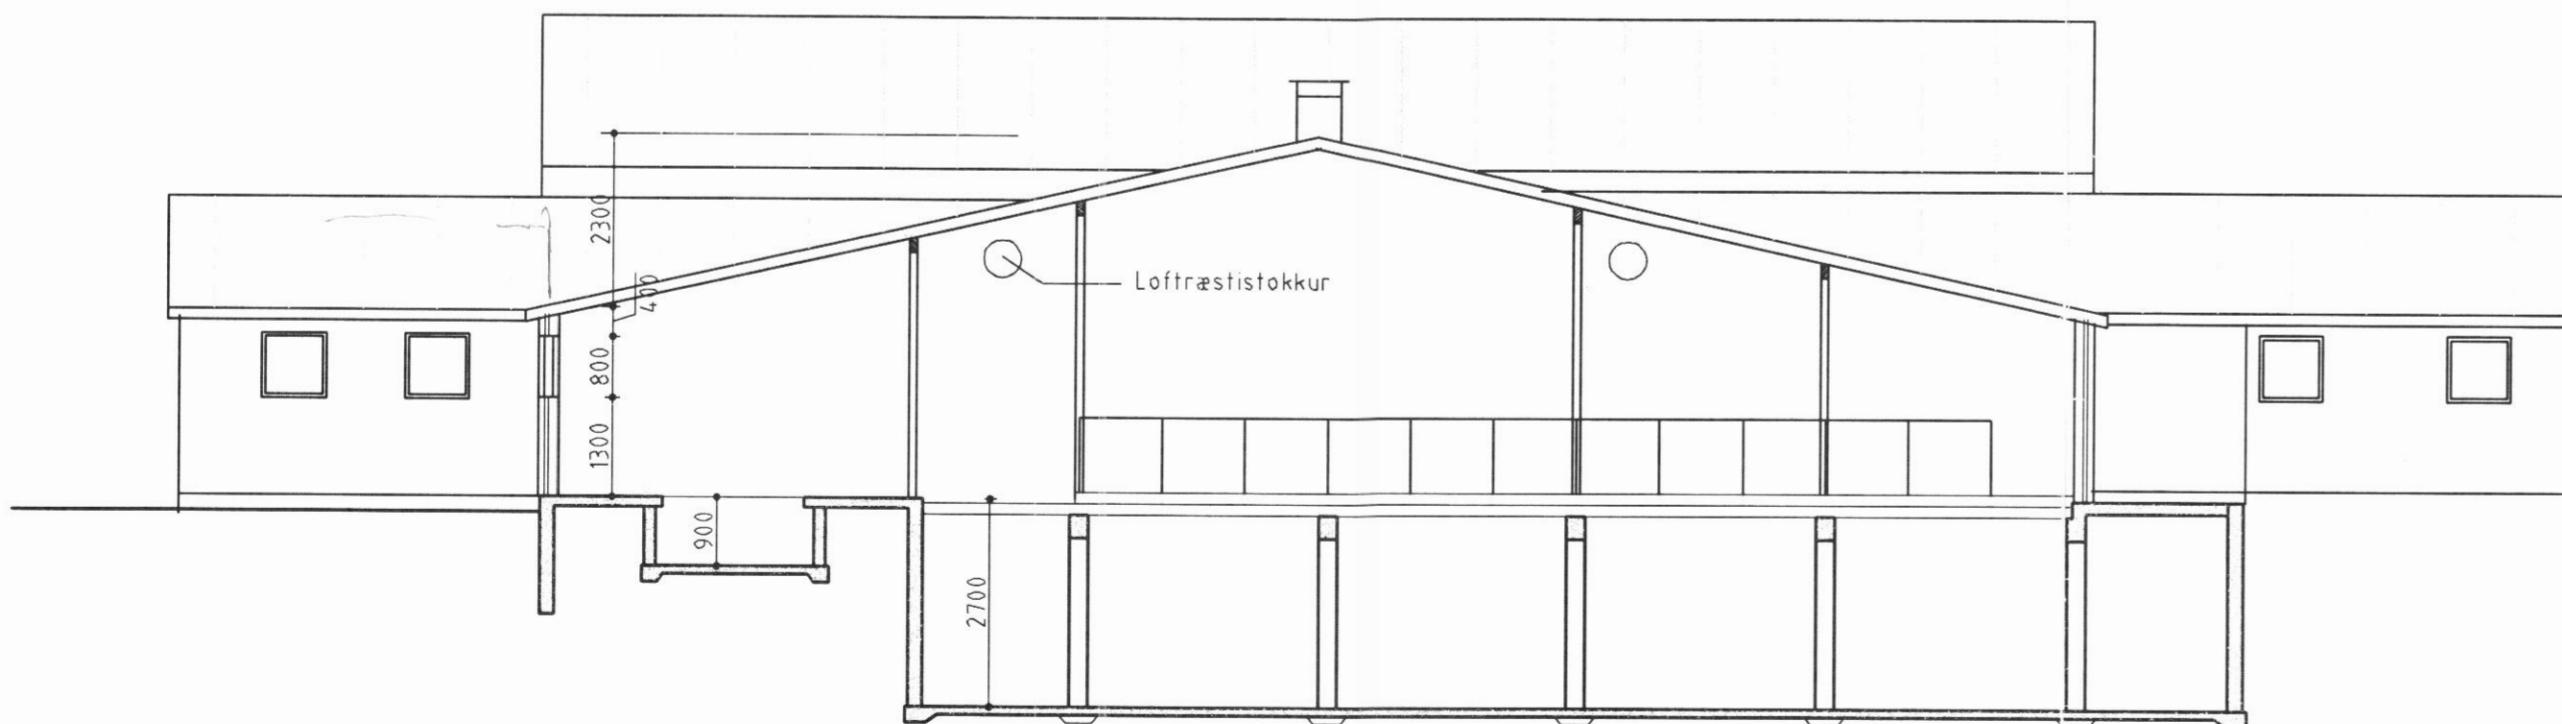

Norð-austur

Suð-vestur

Norð-vestur

Suð-austur

Snið A - A

Snið B - B

BYGGINGAÞJÓNUSTA BÆNDASAMTAKA ÍSLANDS	Verk nr: 0568-10
BÆNDAHÖLLINNI, HAGATORGI, REYKJAVÍK sími: 5630300	Blað nr: 2 af:
Melar, Svarfaðardalshreppi, Eyjafirði	Mkv: 1 : 100
Endurbygging fjóss og viðbygging	Dags: 09.06.1998
Snið og útlitsmyndir	Breytt:
	Hannað: M.S. Teiknað M.S.