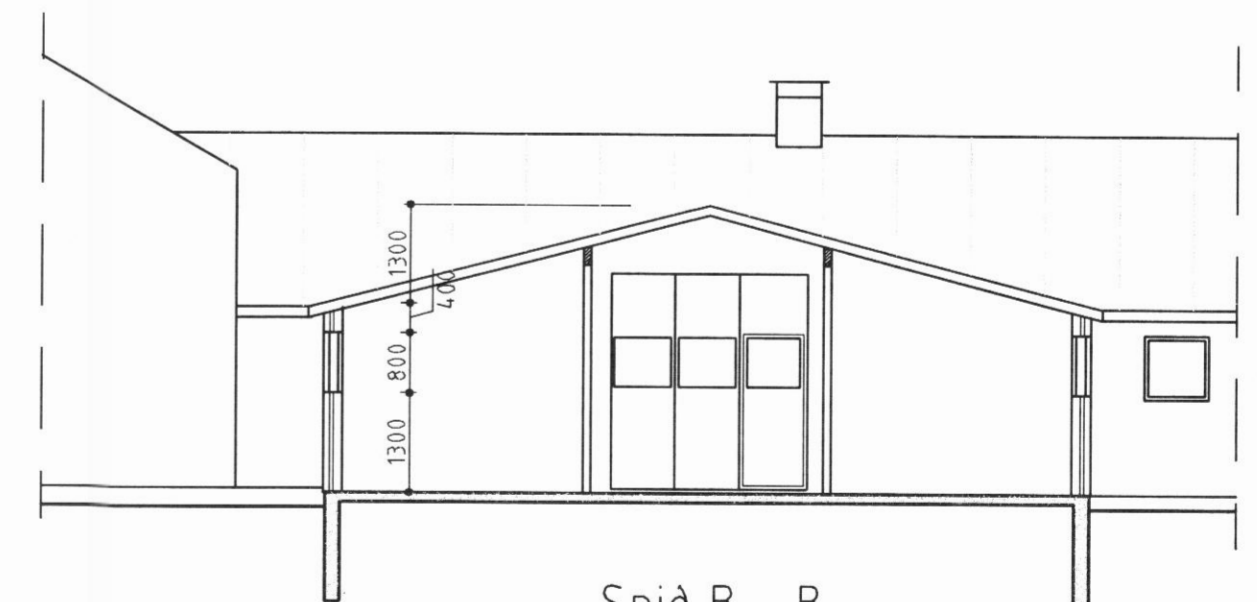

Norð-austur

Suð-vestur

Norð-vestur

Suð-austur

Snið A - A

Snið B - B

BYGGINGAÞJÓNUSTA BÆNDASAMTAKA ÍSLANDS	Verk nr: 0568-10
BÆNDAHÖLLINNI, HAGATORGI, REYKJAVÍK sími: 5630300	Blað nr: 2 af:
Melar, Svarfaðardalshreppi, Eyjafirði	Mkv: 1 : 100
Endurbygging fjóss og viðbygging	Dags: 09.06.1998
Snið og útlitsmyndir	Breytt:
	Hannað: M.S. Teiknað M.S.