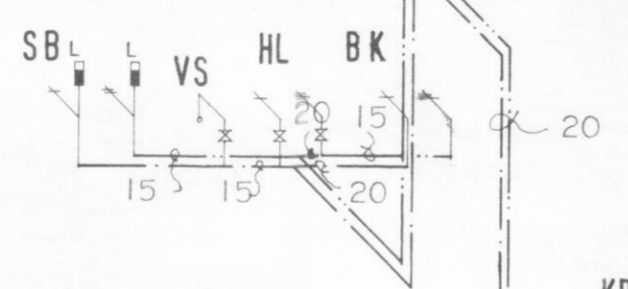

ATH:
RÖR ERU REIKNUÐ FYRIR $\Delta T=40^{\circ}\text{C}$.

Ø15 MM LÖGN AÐ BÍLGEYMSLU (Á FROSTFRÍU)
FRÁ MÆLIGRIND HITAVEITU Ø25

VATNSLAGNIR.

HÜSNÆÐISSTOFNUN
RIKISINS LAUGAVEGI 77 REYKJAVÍK
SÍMI 28500

VERK NR. **A.05.02.** TEIKN. NR. **3.203.**

Hringtún 7, Dalvík.

HITA- OG VATNSLAGNIR:
RÚMMYNDIR.

HANNAÐ	GJG DES'80	STADFERT	
REIKNAD	GJG DES'80	YFIRFARID	
TEIKNAD	S.H.		
KVARDI	T.50		

Handwritten signatures and notes at the bottom of the table.