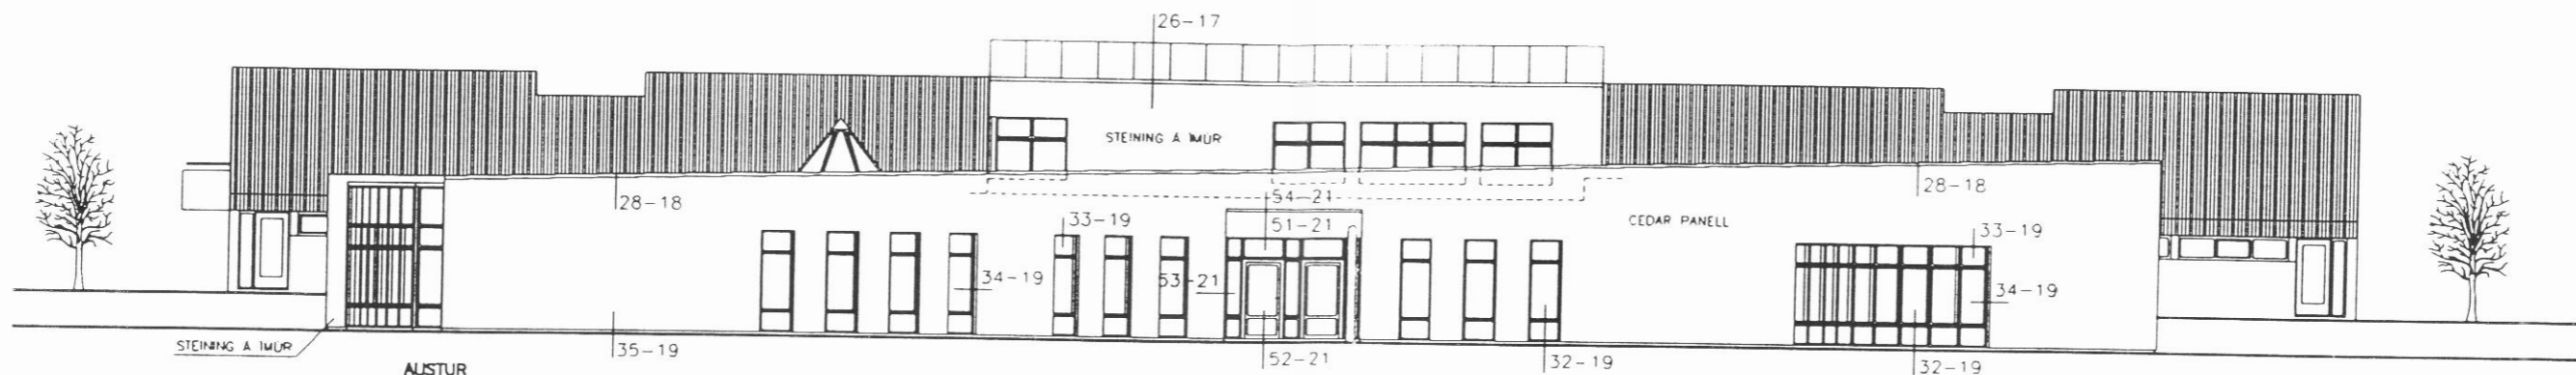

VESTUR

AUSTUR

VESTUR

DALVÍKURSKÓLI

HEITI ÚTLIT

DAGS. JAN. 1998  
MKV. 1:100  
TEIKN. FH/VÖJ  
VÆRK.

A05

ARKITEKTA OG VEIÐERJINGARFÉLAGIÐ