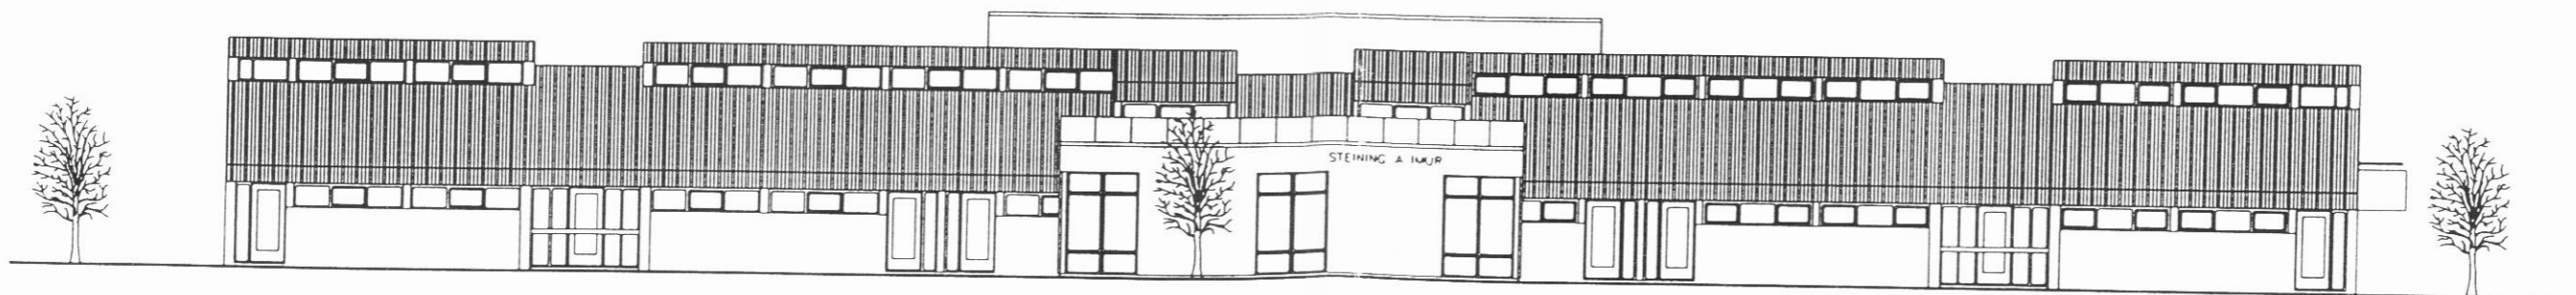

VESTUR

AUSTUR

VESTUR

DALVÍKURSKÓLI

HEITI ÚTLIT

DAGS. JAN. 1998  
MKV. 1:100  
TEIKN. FH/VÖJ  
VÆRK.

A05

ARKITEKTA OG VEIÐERJINGARFÉLAGIÐ