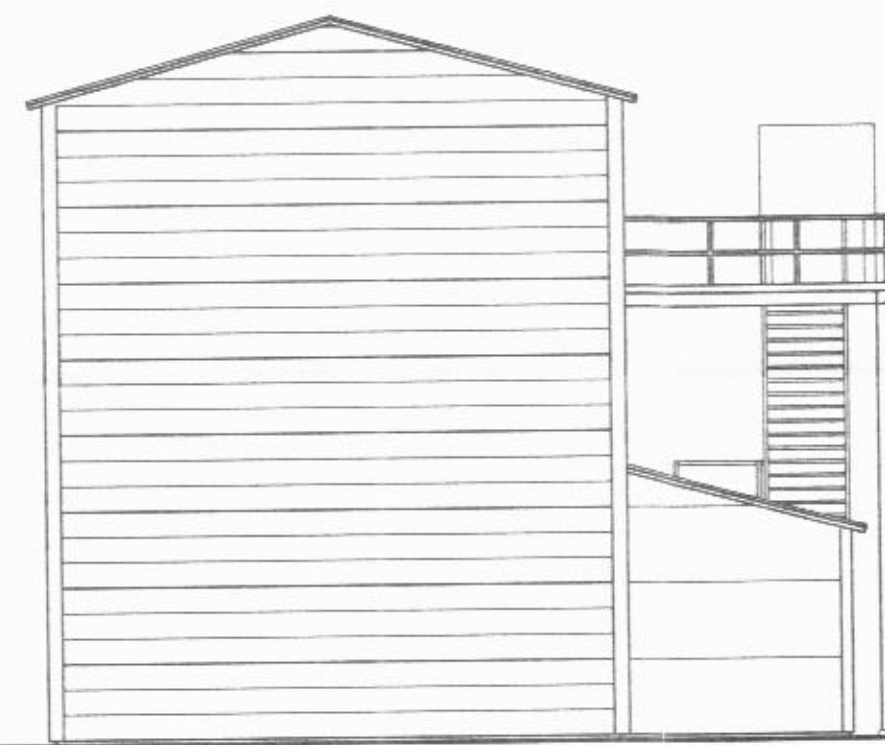

SUÐURHLIÐ

BREYTT: DAGS: LÝSING: TEIKNAD:

BATTERÍÐ
ARKITEKTAR

HAFNARSTRÆTI 17 REYKJAVÍK
S: 623366 FAX: 623708 KT: 460788-1669
JÓN ÓLAFUR ÓLAFSSON FAI
BÍGURÐUR EINARSSON FAI

Jón Ólafur Ólafsson

ÍSHÚS Á DALVÍK

ÚTLIT
SKURDMYND

MKV: 1:100 DAGS: 27.11.1990

TEIKNAD: JÓ SAMPYKKT: JÓ

HANNAÐ:

9024 102