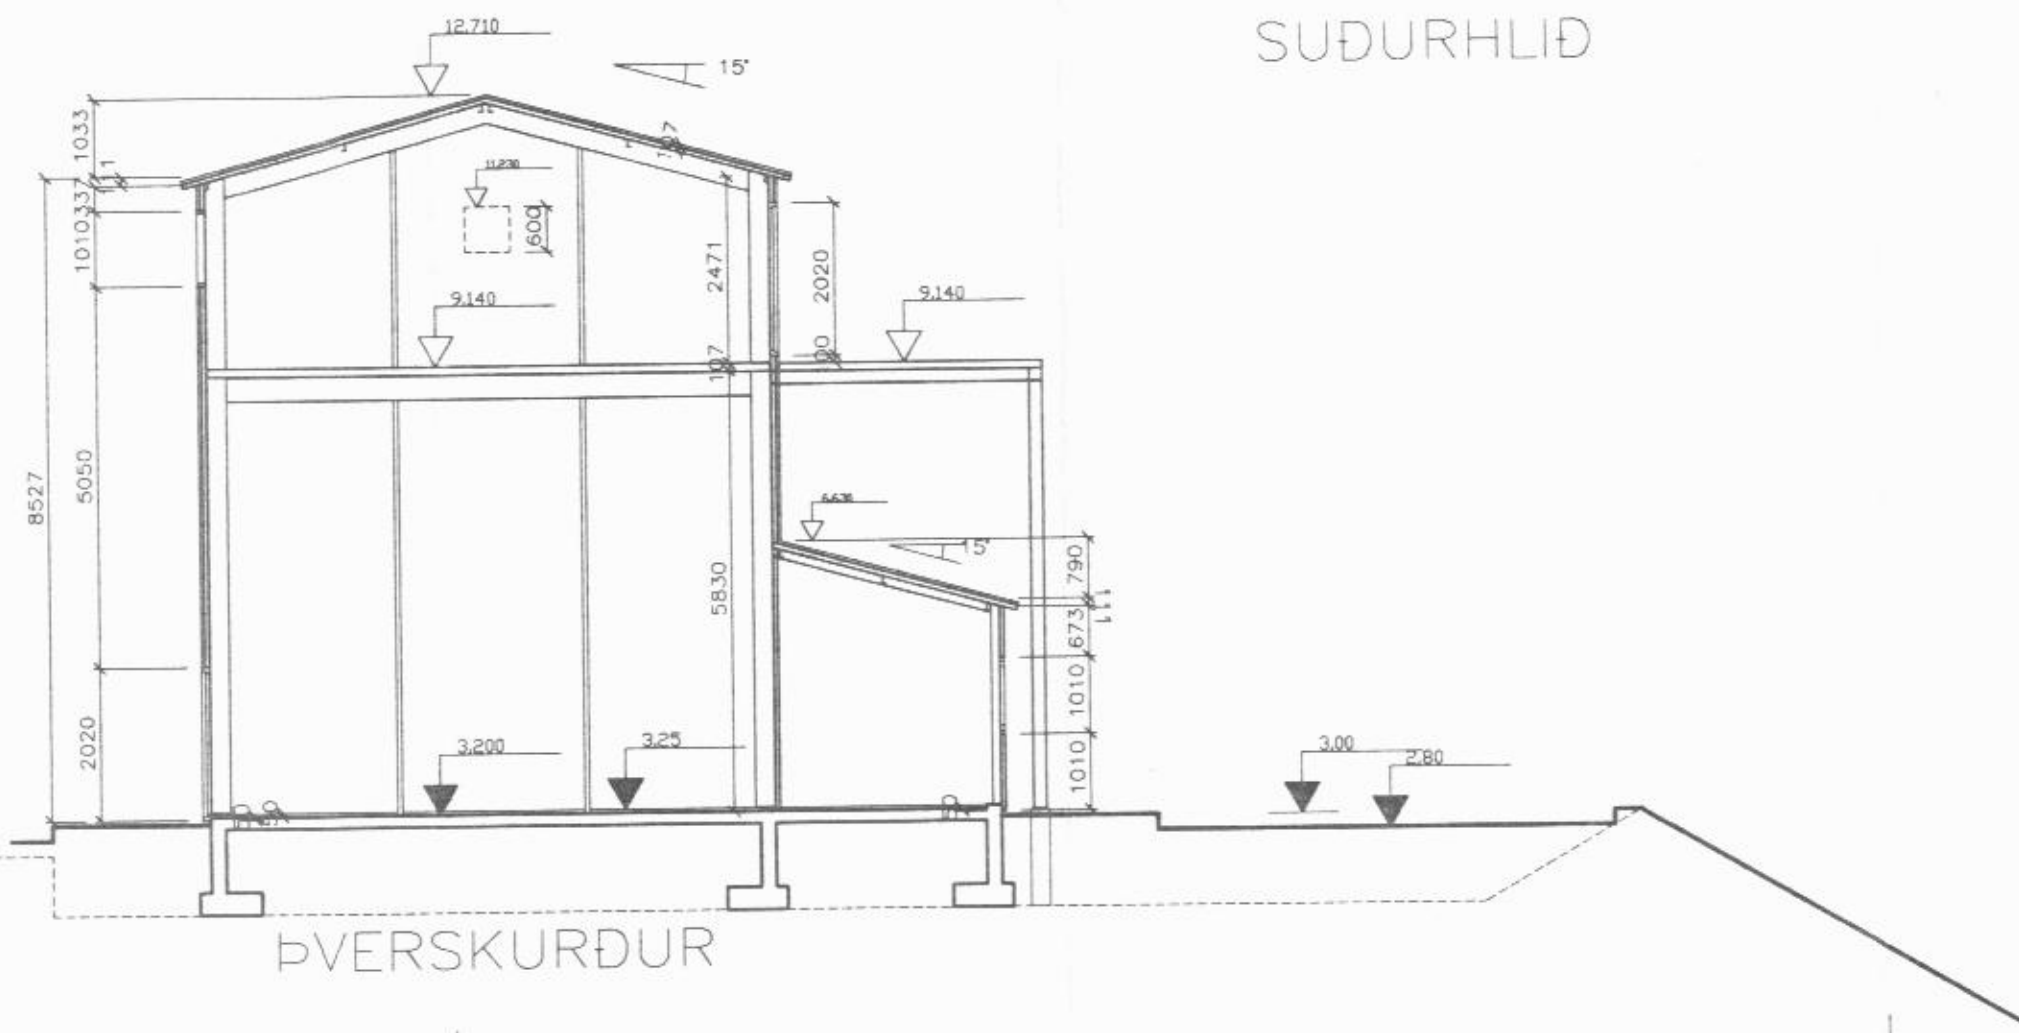

ÞVERSKURÐUR