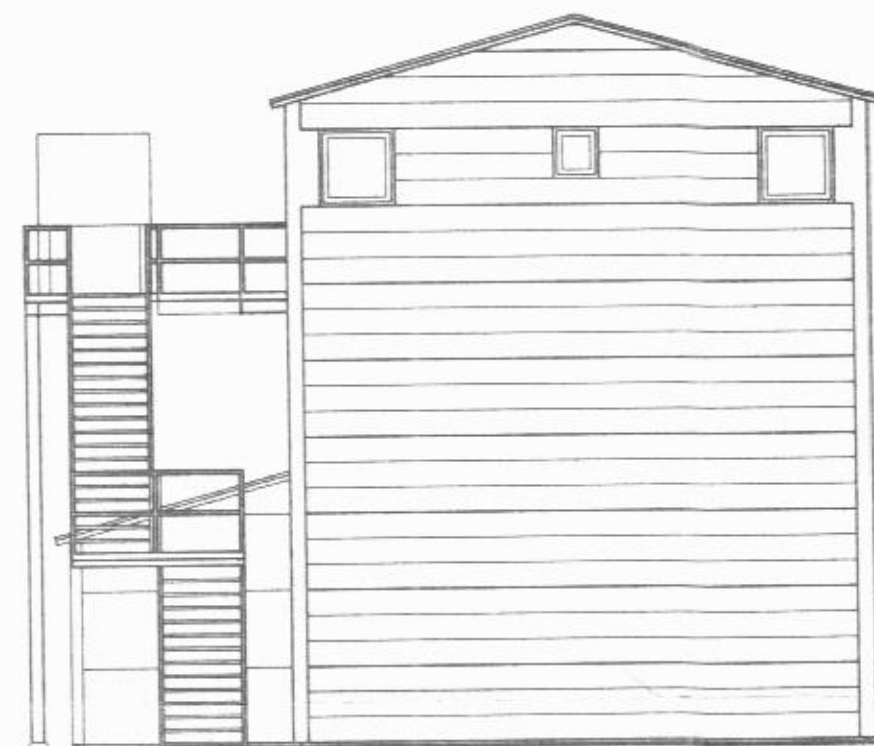

NORDURHLIÐ