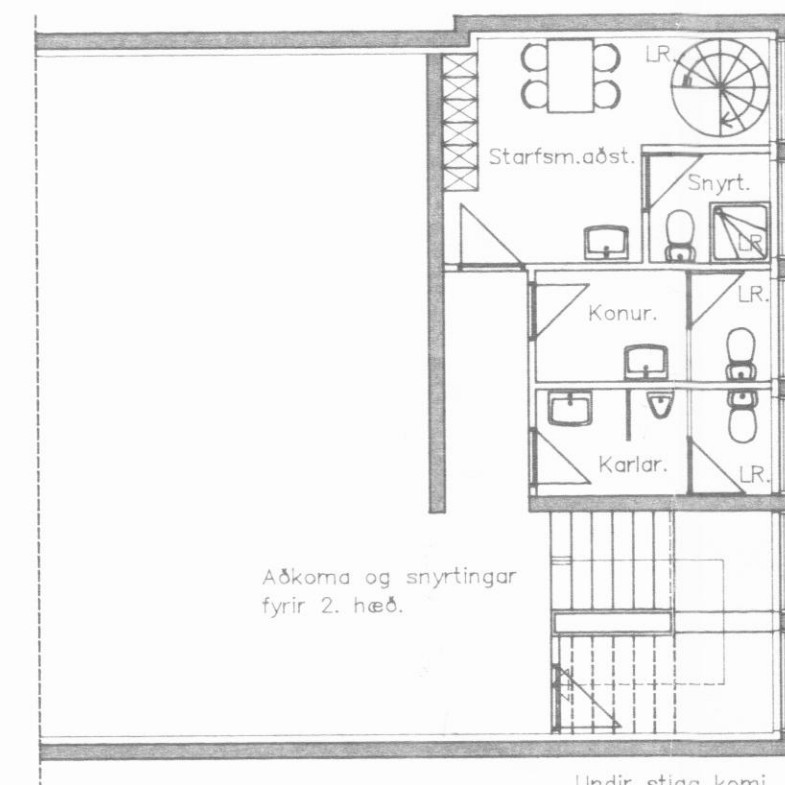

Grunnmynd 2. hæðar.

SKÝRINGAR:

Staðsetning brunateppa, handslökkvitækja og brunaslöngu sé gerð samkvæmt fyrirælum slökkvistjórans.
Háfur með lofttræstingu komi yfir eldunarkjarna í eldhúsi.
Slökkvibúnaður í háfi sé samkvæmt reglum þar um.

Grunnmynd 1. hæðar.

Undir stiga komi lofttræst ræstigeymsla.

Veitingastaðurinn PIZZA 67.

H.S.Á. TEIKNISTOFA
DALSBRAUT 1 - 600 AKUREYRI - Sími 462-5777

HARALDUR ÁRNASON
KT: 120149-2539

Haraldur Arnason

VERKHEITI				Víkurröst á Dalvík.	
HEITI TEIKNINGAR				Grunnmyndir 1. og 2. hæðar.	
HANNAD				HÁ	
TEIKNAD				HÁ	
YFIRFARID				DAGS	
BREYTT				KVARDI	
1				2	
3				4	
DAGS				Mars. '96	
KVARDI				1:100	
VERK NR				96-202	
TEIKNING NR				1302	