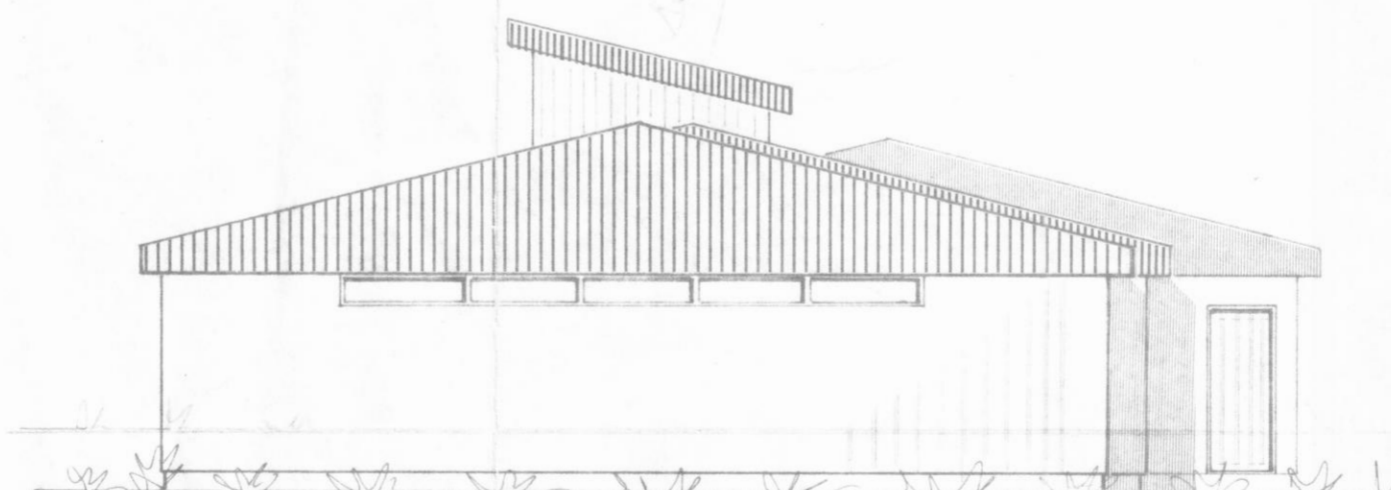

27 OCT 1983  
DALVIKUR

NORÐUR

SNID A-A

MÁL ATHUGSÍT MÍKAR  
VIÐ SAMÁ MÁL 'A'  
NÚVERANDI HÚSI

SUÐUR

AFSTÖÐUMYND 1:500

*Fl. 120m<sup>2</sup> 349m<sup>3</sup>*

AUSTUR