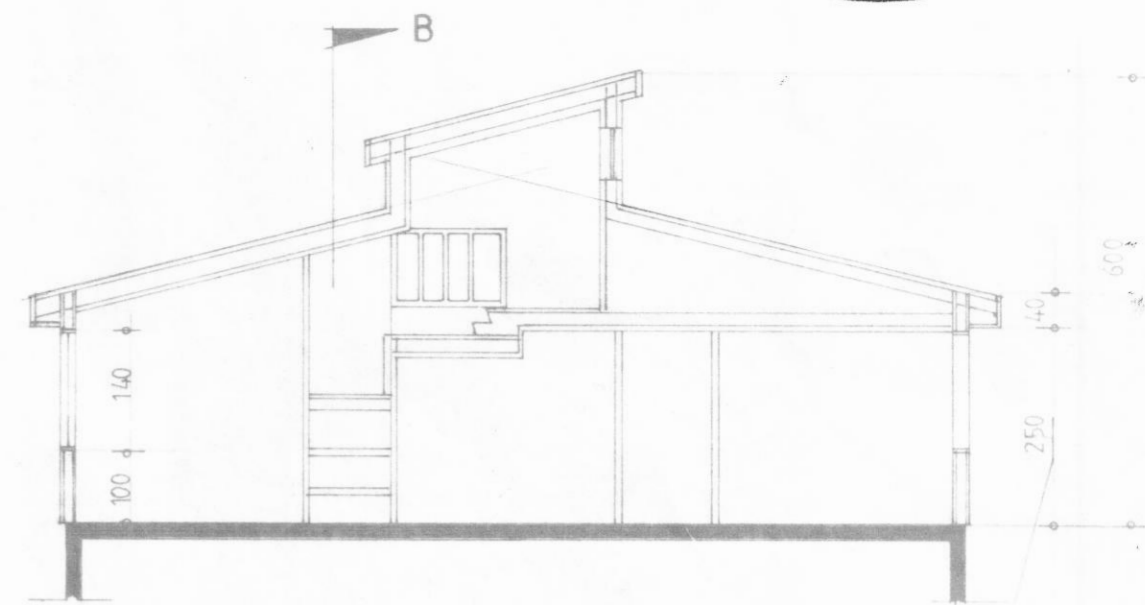

27 OCT 1983  
DALVIKUR

NORÐUR

SNID A-A

MÁL ATHUGSÍT MÍKAR  
VIÐ SAMÁ MÁL 'A'  
NÚVERANDI HÚSI

SUÐUR

AFSTÖÐUMYND 1:500

*Fl. 120m<sup>2</sup> 349m<sup>3</sup>*

AUSTUR