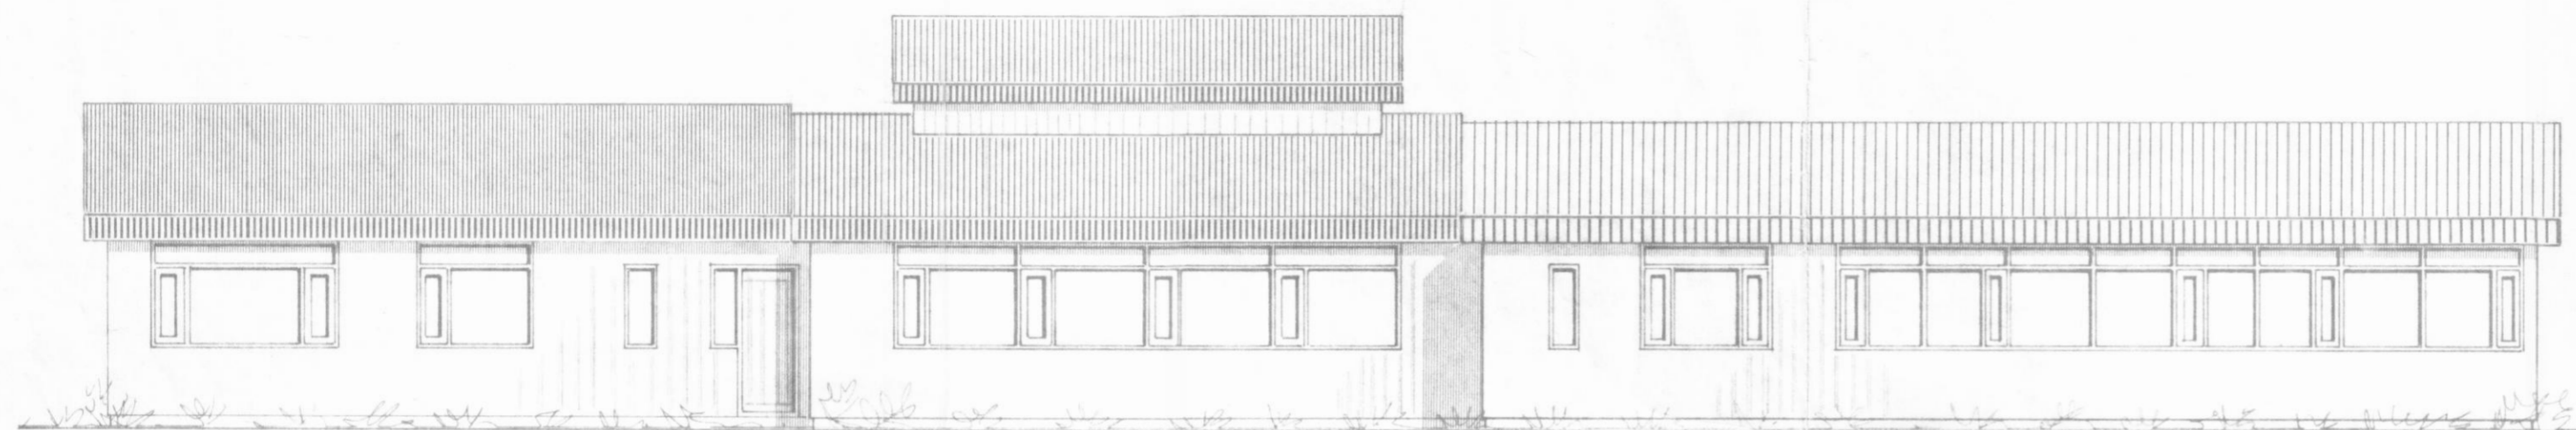

27 OCT 1983  
DALVIKUR

NORÐUR

SNID A-A

MÁL ATHUGSÍT MÍKAR  
VIÐ SAMÁ MÁL 'A'  
NÚVERANDI HÚSI

SUÐUR

AFSTÖÐUMYND 1:500

*Fl. 120m<sup>2</sup> 349m<sup>3</sup>*

AUSTUR