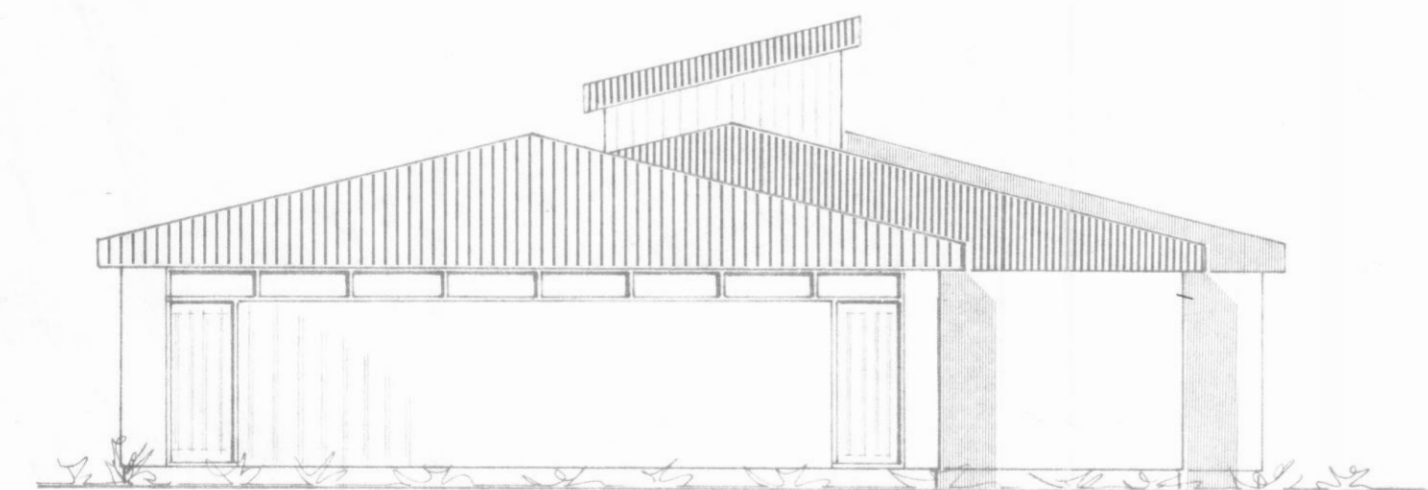

27 OCT 1983  
DALVIKUR

NORÐUR

SNID A-A

MÁL ATHUGSÍT MÍKAR  
VIÐ SAMÁ MÁL 'A'  
NÚVERANDI HÚSI

SUÐUR

AFSTÖÐUMYND 1:500

*Fl. 120m<sup>2</sup> 349m<sup>3</sup>*

AUSTUR