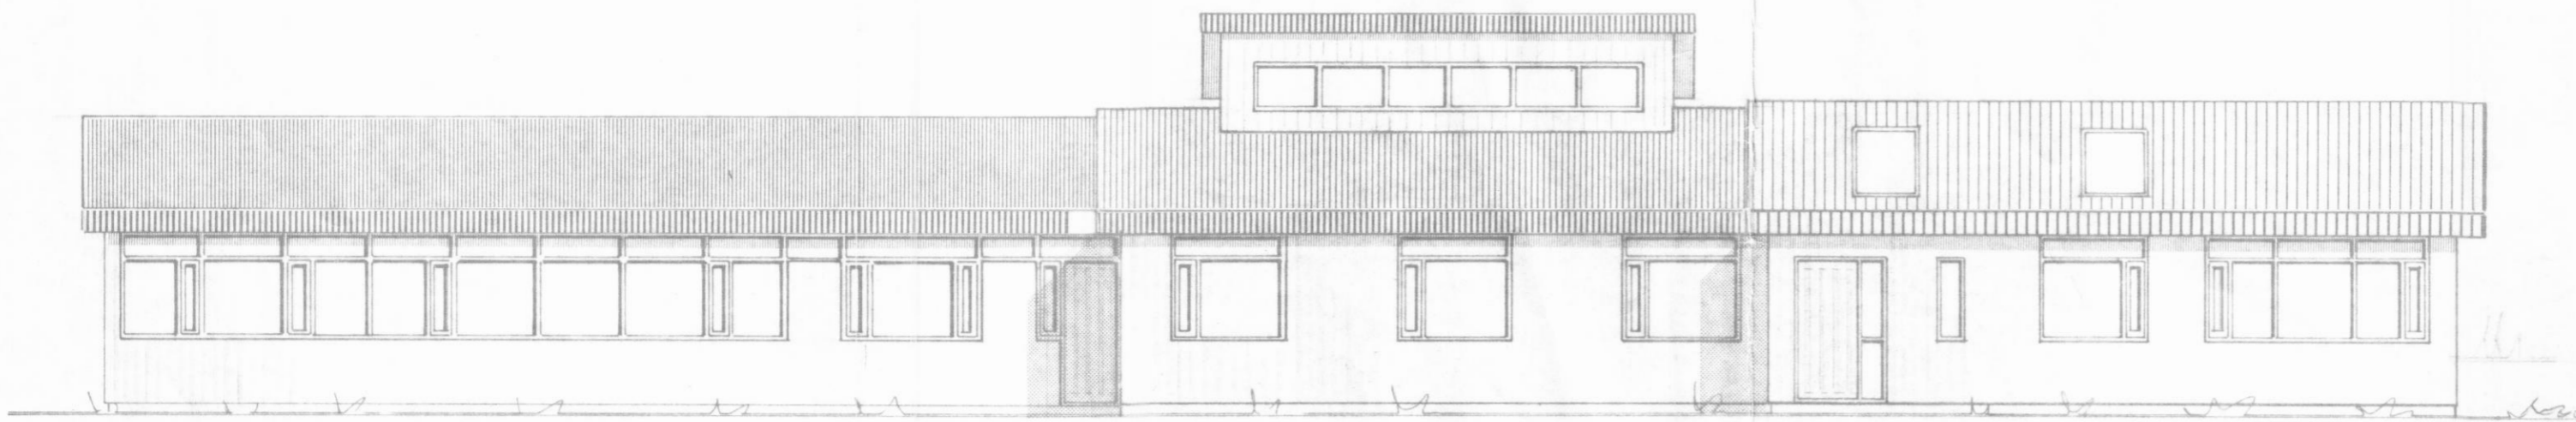

27 OCT 1983  
DALVIKUR

NORÐUR

SNID A-A

MÁL ATHUGSÍT MÍKAR  
VIÐ SAMÁ MÁL 'A'  
NÚVERANDI HÚSI

SUÐUR

AFSTÖÐUMYND 1:500

*Fl. 120m<sup>2</sup> 349m<sup>3</sup>*

AUSTUR