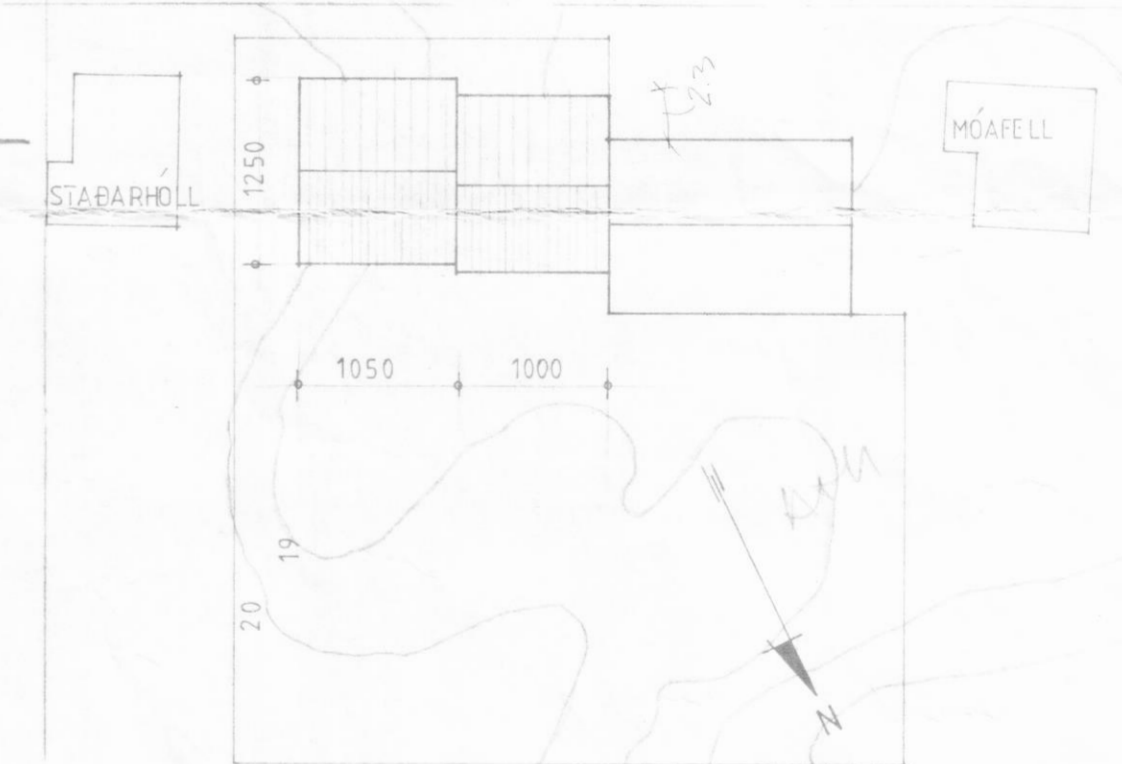

27 OCT 1983  
DALVIKUR

NORÐUR

SNID A-A

MÁL ATHUGSÍT MÍKAR  
VIÐ SAMÁ MÁL 'A'  
NÚVERANDI HÚSI

SUÐUR

AFSTÖÐUMYND 1:500

*Fl. 120m<sup>2</sup> 349m<sup>3</sup>*

AUSTUR

8 7 6 5 4 3 2 1