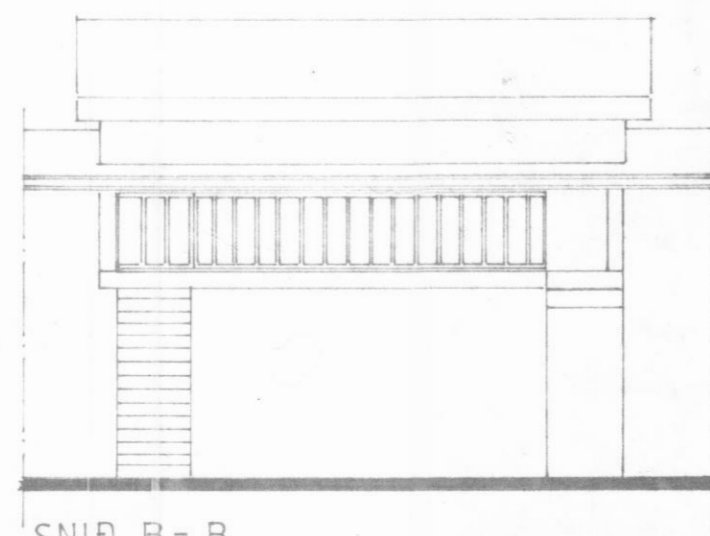

SNID B-B

TEIKNISTOFAN sf.

GLERÁRGÖTU 34 - 802 AKUREYRI - SÍMI 96-25777

Stað. Skrifstofa

VERKHEITI LEIKSKÓLI OG DAGHEIMILI DALVIK
VIÐBYGGING

HANNAD	AVJ	TEIKNAD	GT	YFIRFARID	DAGS	7 JÚLÍ '83	VERK NR	83-206
BREYTI	AGÚST '83			1			TEIKNING NR	1302
							KVARDI	1:100-1:500

8 7 6 5 4 3 2 1